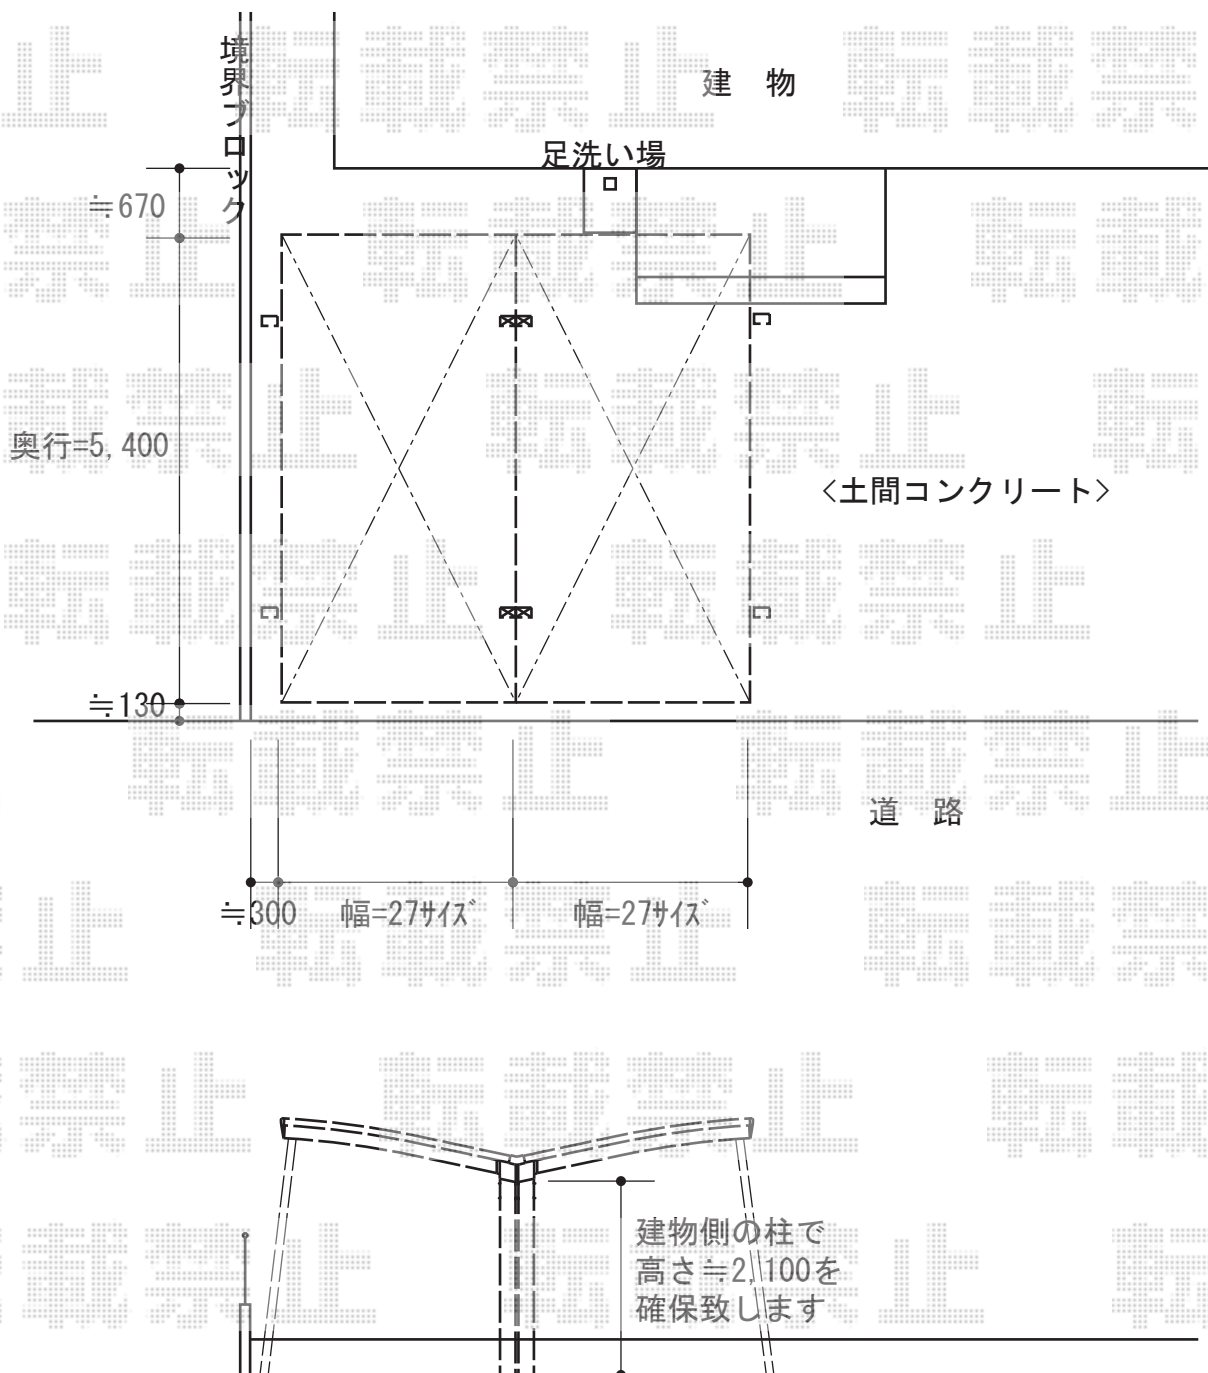

カーポート工事 施工概略図

YKK AP レイナポートグラン Y合掌 積雪～20cm対応
幅= 5,417mm (27・27)
奥行= 5,400mm
色： プラチナステン
屋根材： ポリカーボネート（アースブルー）
柱仕様： ハイルフ柱仕様（有効高 約2,350mm）

YKK AP レイナポートグラン 屋根ふき材補強部品 2セット
色： カームブラック*1色のみ

YKK AP レイナポートグラン 着脱式サポート 標準・ハイルフ兼用 2本入り×2セット
色： プラチナステン