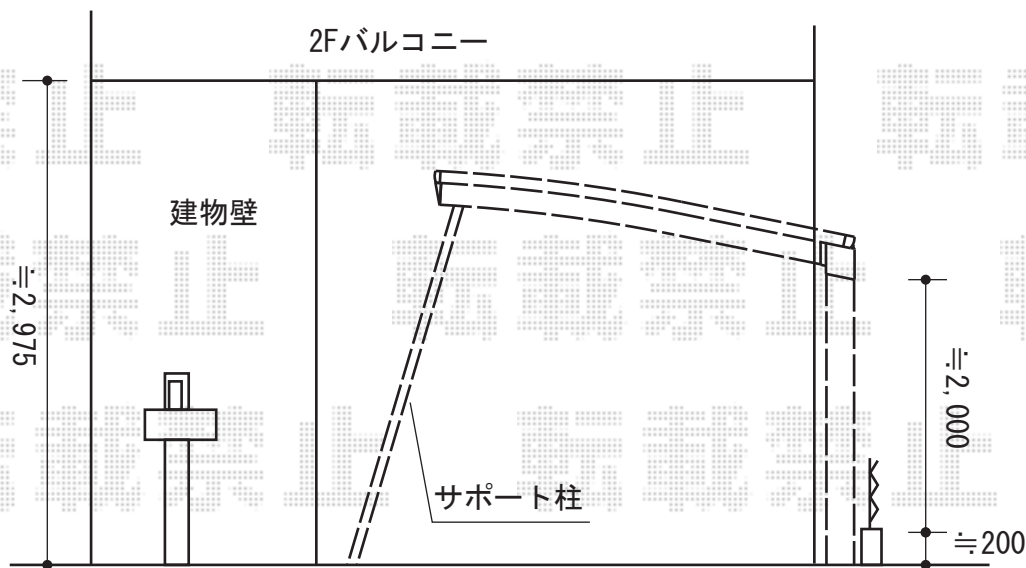

カーポート工事 施工概略図

YKK AP レイナポートグラン 積雪~20cm対応
 幅= 3,000mm
 奥行= 5,052mm
 色: プラチナステン
 屋根材: 熱線遮断ポリカーボネート(クリアマット)
 柱仕様: 標準柱仕様 (有効高 約2,000mm)

YKK AP レイナポートグラン 屋根ふき材補強部品 1セット
 色: カームブラック
 数量: 1セット

YKK AP レイナポートグラン 着脱式サポート 標準・ハイルーフ兼用 2本入り×1セット
 色: プラチナステン
 柱仕様: 標準柱仕様
 数量: 1セット