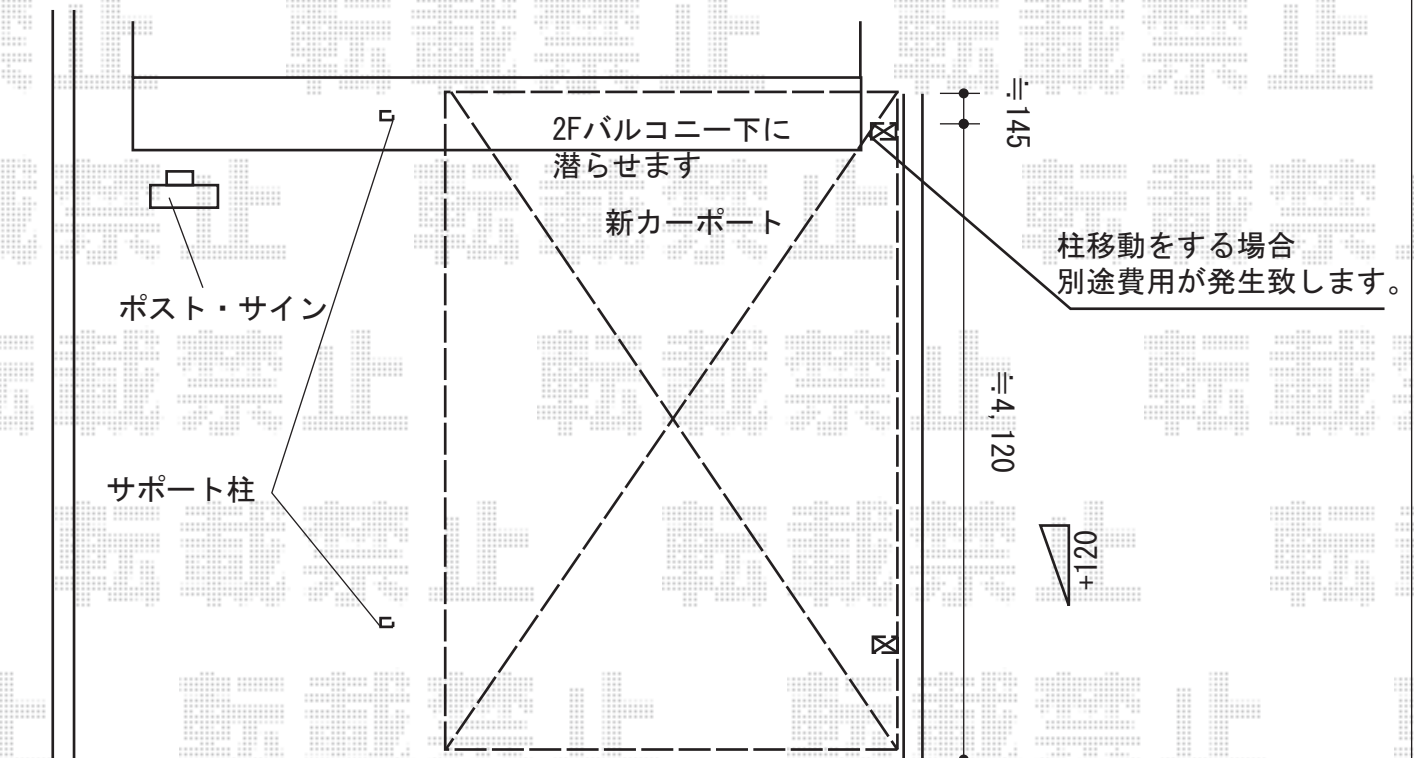

カーポート工事 施工概略図

YKK AP レイナポートグラン 積雪~20cm対応
 幅= 3,000mm
 奥行= 5,052mm
 色: プラチナステン
 屋根材: 熱線遮断ポリカーボネート(クリアマット)
 柱仕様: 標準柱仕様 (有効高 約2,000mm)

YKK AP レイナポートグラン 屋根ふき材補強部品 1セット
 色: カームブラック
 数量: 1セット

YKK AP レイナポートグラン 着脱式サポート 標準・ハイルーフ兼用 2本入り×1セット
 色: プラチナステン
 柱仕様: 標準柱仕様
 数量: 1セット