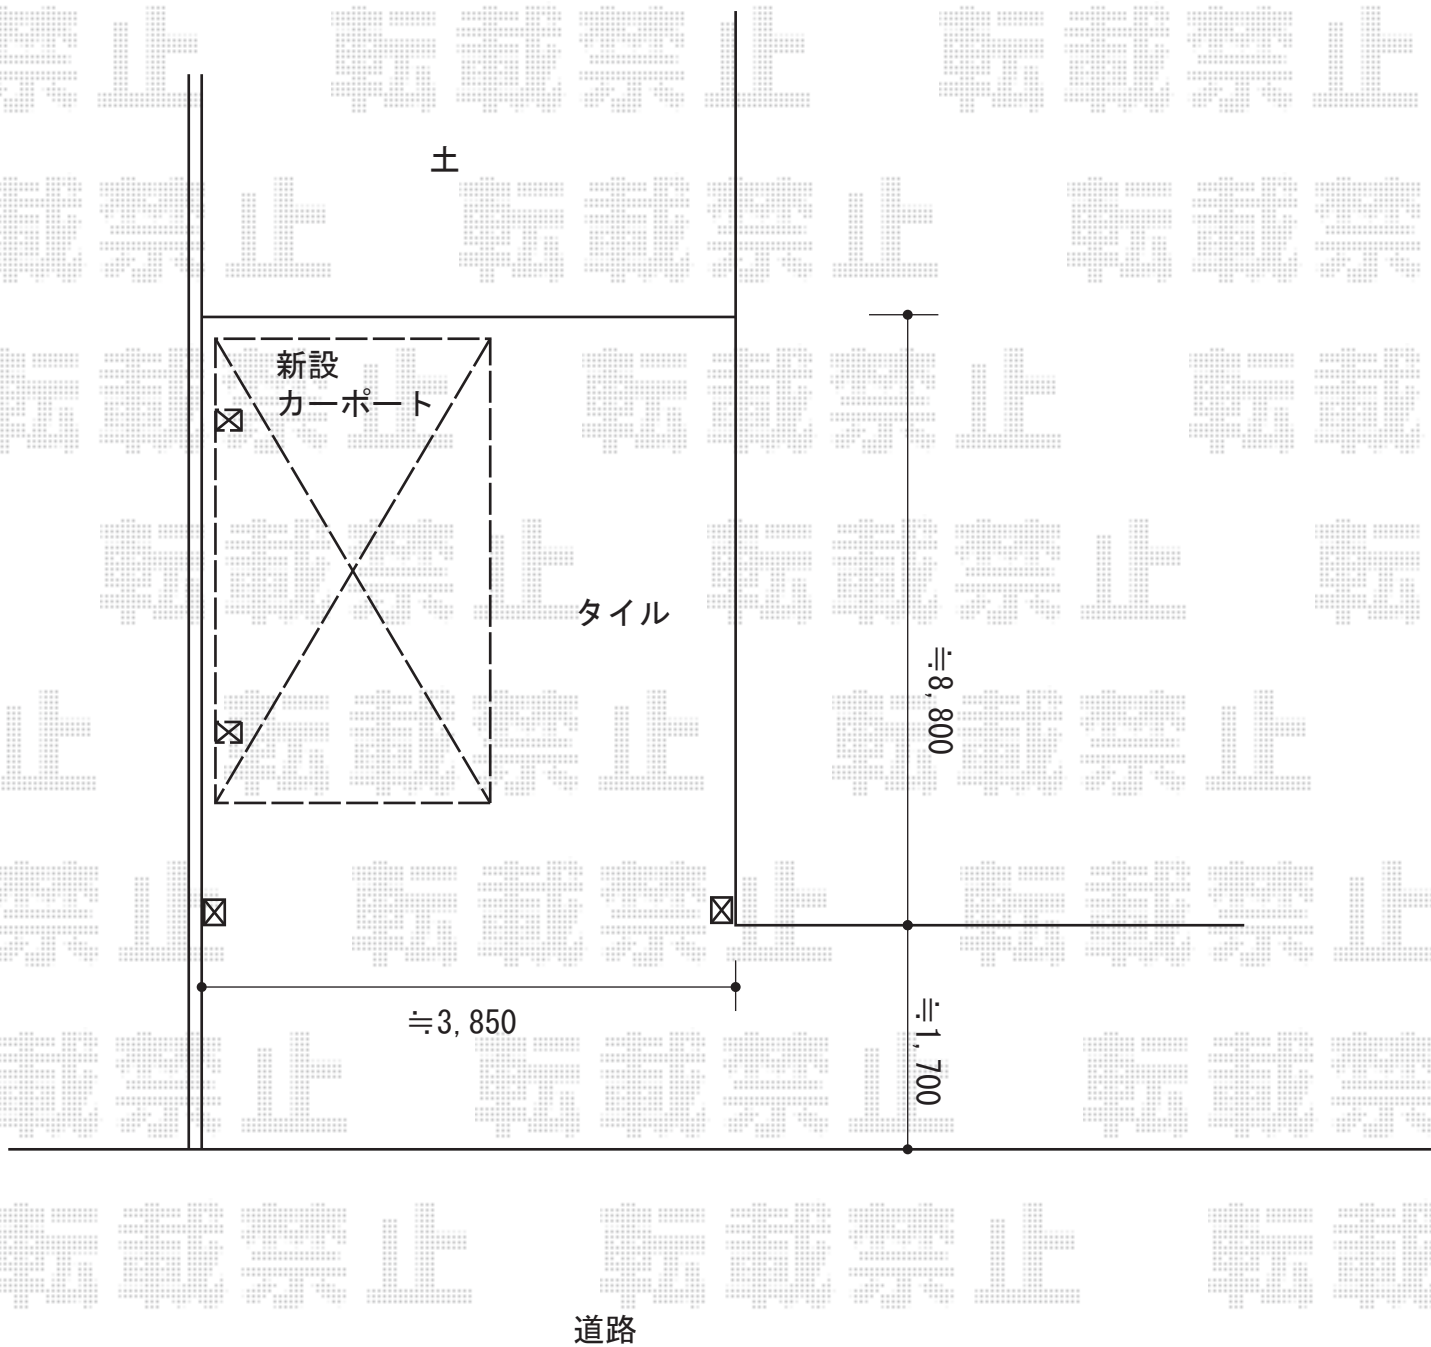

カーポート工事 施工概略図

YKK AP レイナポートグラン 積雪~20cm対応
幅= 2,400mm
奥行= 5,052mm
色 : プラチナステン
屋根材 : ポリカーボネート (トーマイマット)
柱仕様 : 標準柱仕様 (有効高 約2,000mm)

YKK AP レイナポートグラン用着脱式サポート
標準・ハイルーフ兼用 2本入り×1セット
色 : プラチナステン

2014-10-248275	担当者	酒井
----------------	-----	----