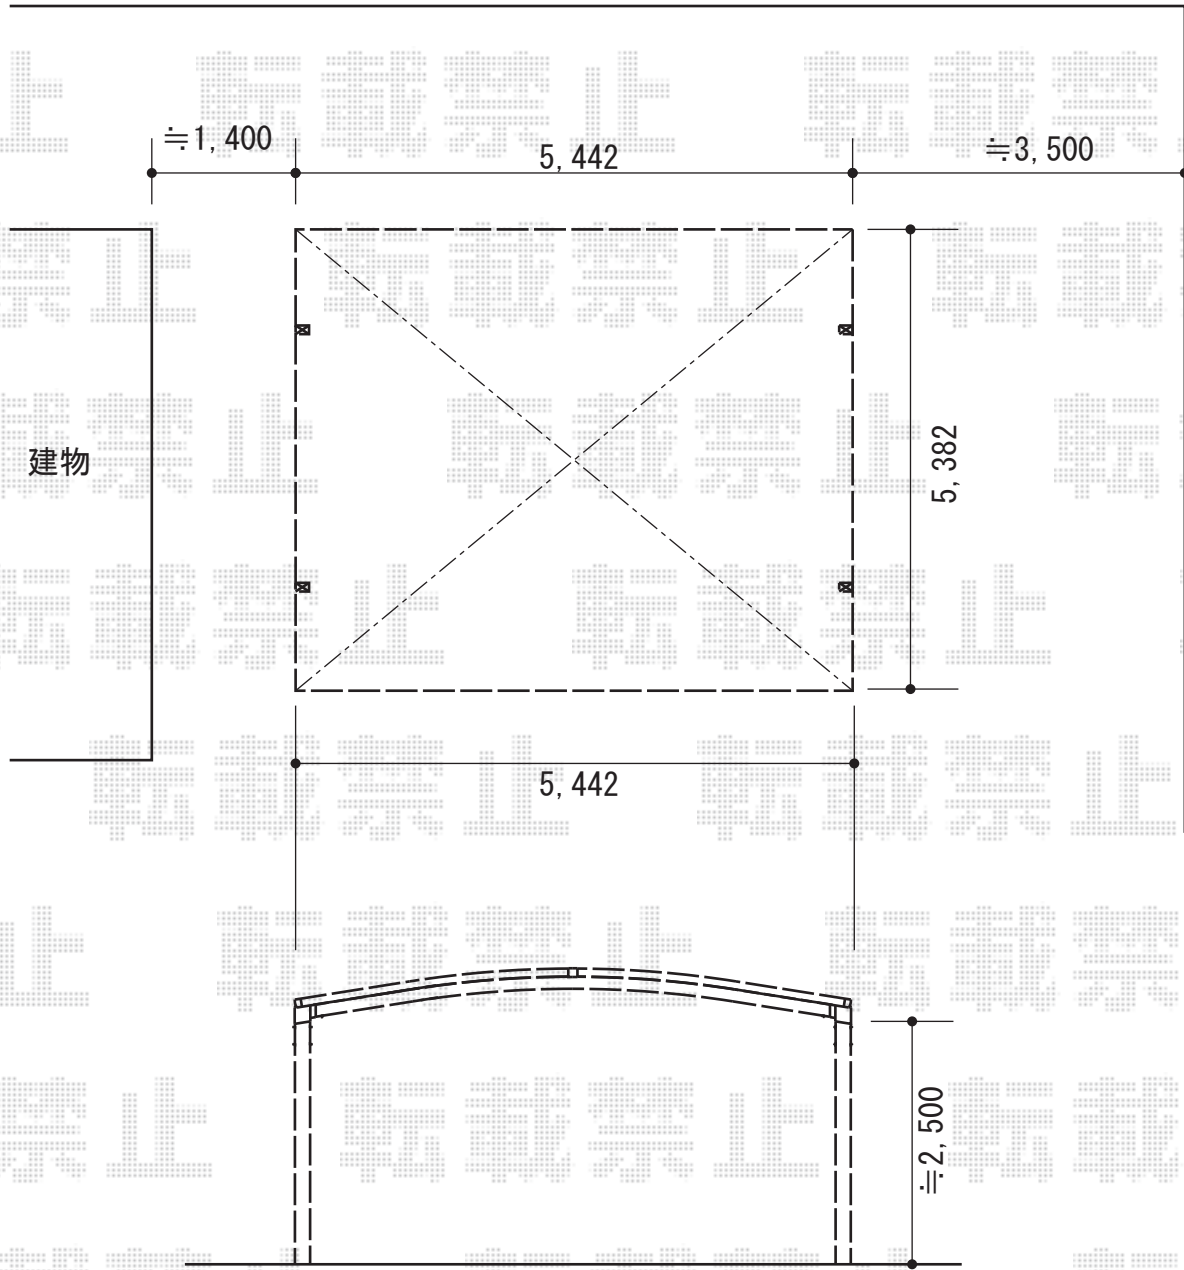

カーポート工事 施工概略図

LIXIL ネスカR (ラウンドスタイル) ワイド 積雪~20cm対応
幅= 5,442mm
奥行= 5,382mm
色: シャイングレー
屋根材: 熱線吸収ポリカーボネート (ブルーマットS・すりガラス調)
柱仕様: ロング柱25仕様 (有効高 約2,500mm)

2014-10-248295	担当者	赤松
----------------	-----	----