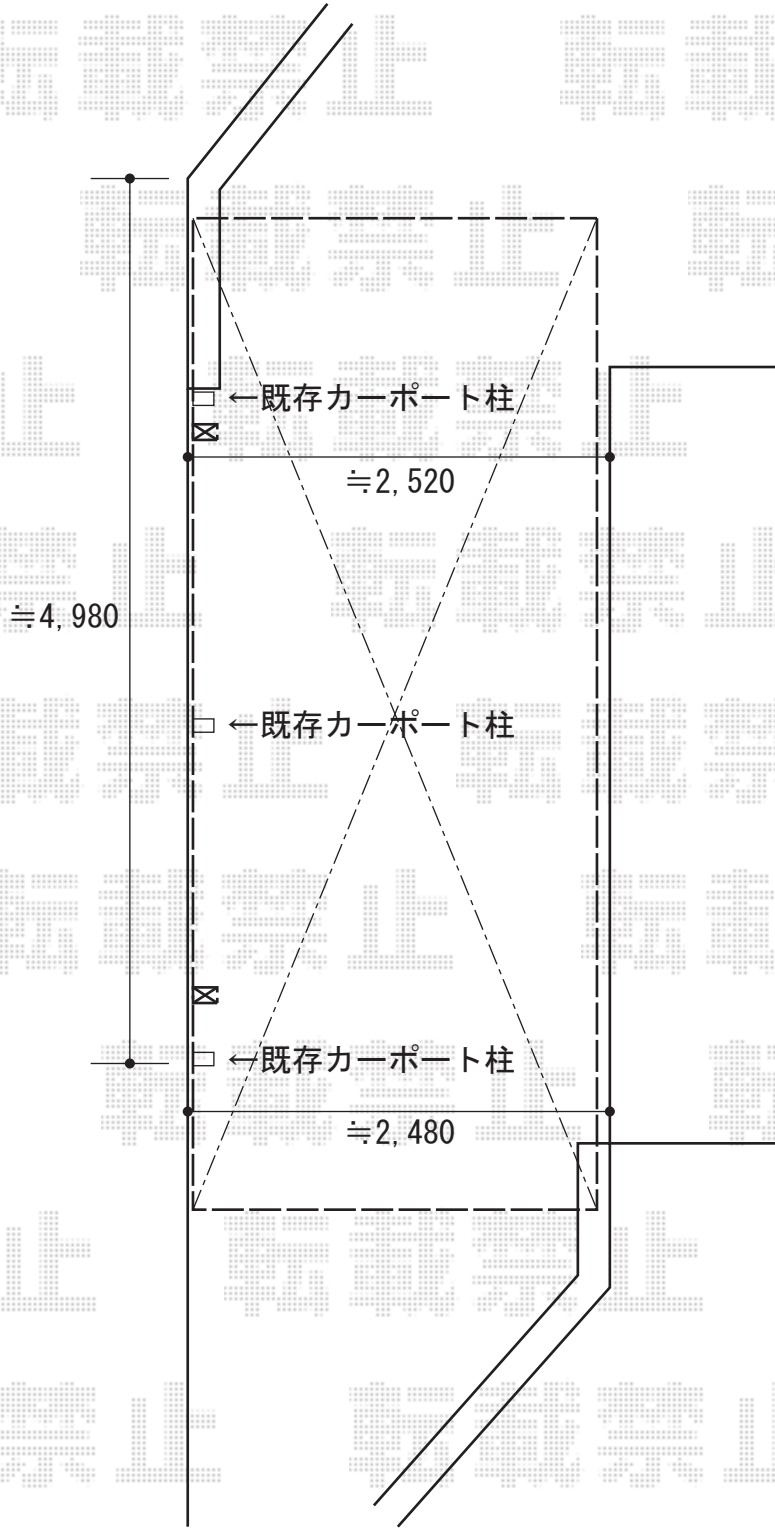

カーポート 施工概略図

YKK AP レイナポートグラン 積雪～20cm対応
幅= 2,400mm
奥行= 5,768mm
色： プラチナステン
屋根材： 熱線遮断ポリカーボネート(クリアマット)
柱仕様： ハイルフ柱仕様 (有効高 約2,350mm)

2014-10-248318

担当者

塚田