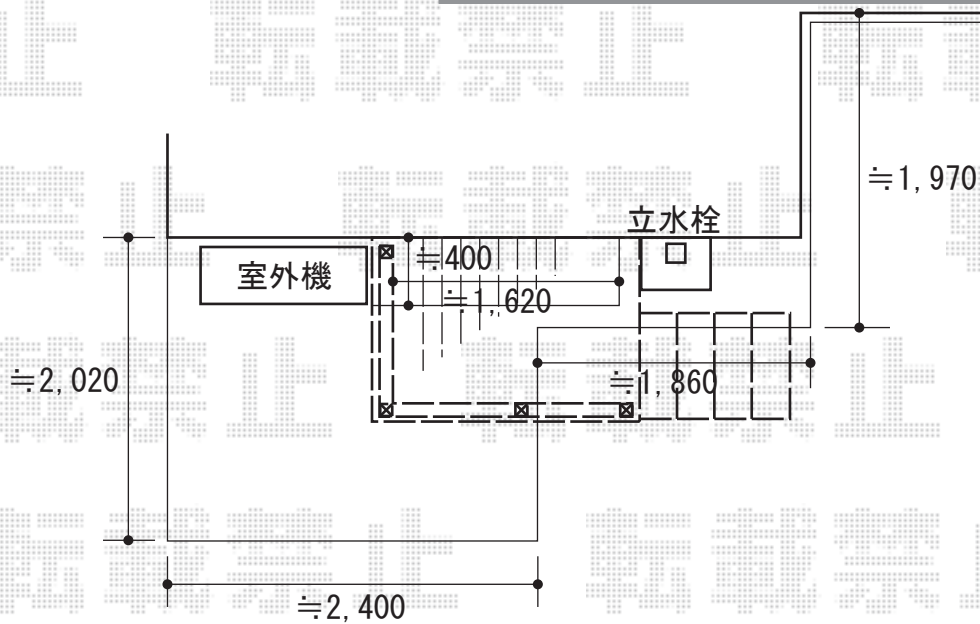

ウッドデッキ 施工概略図

Value Select マージウッドデッキ
間口= 1.0間(1,851mm)
出幅= 4尺(1,220mm)
色 : ナチュラル
床板 : 縦貼り
幕板 : 標準幕板
束柱 : Lタイプ(850~1000mm) (色 : プラチナステン)

Value Select ステップ Lタイプ(4段)
色 : ナチュラル

YKK AP ラティスデッキフェンス
本体1枚 (W×H) = 幅08用 (745×900mm) ×2・幅10用 (945×900mm) ×1
中柱 : T100×1
端柱 : T100×2
90度専用角柱 : T100×1
色 : ナチュラル