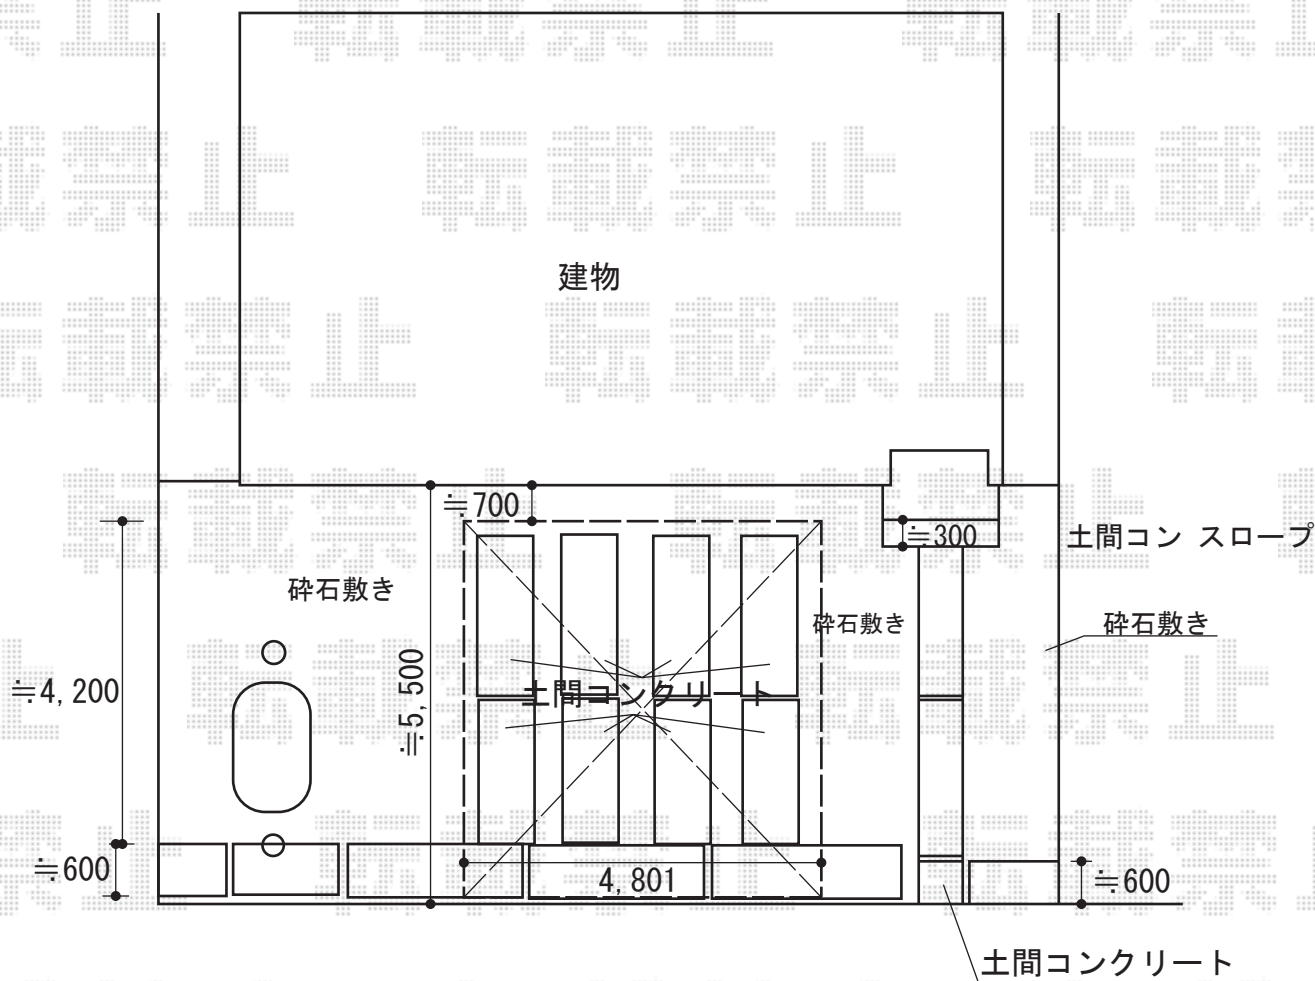

カーポート工事 施工概略図

YKK AP レイナツインポートグラン積雪～20cm対応

幅=4,801mm

奥行=5,052mm

色：プラチナステン

屋根材：熱線遮断ポリカーボネート（アースブルーマット調）

柱仕様：ハイルーフ柱仕様（有効高 約2,350mm）

2014-10-248323