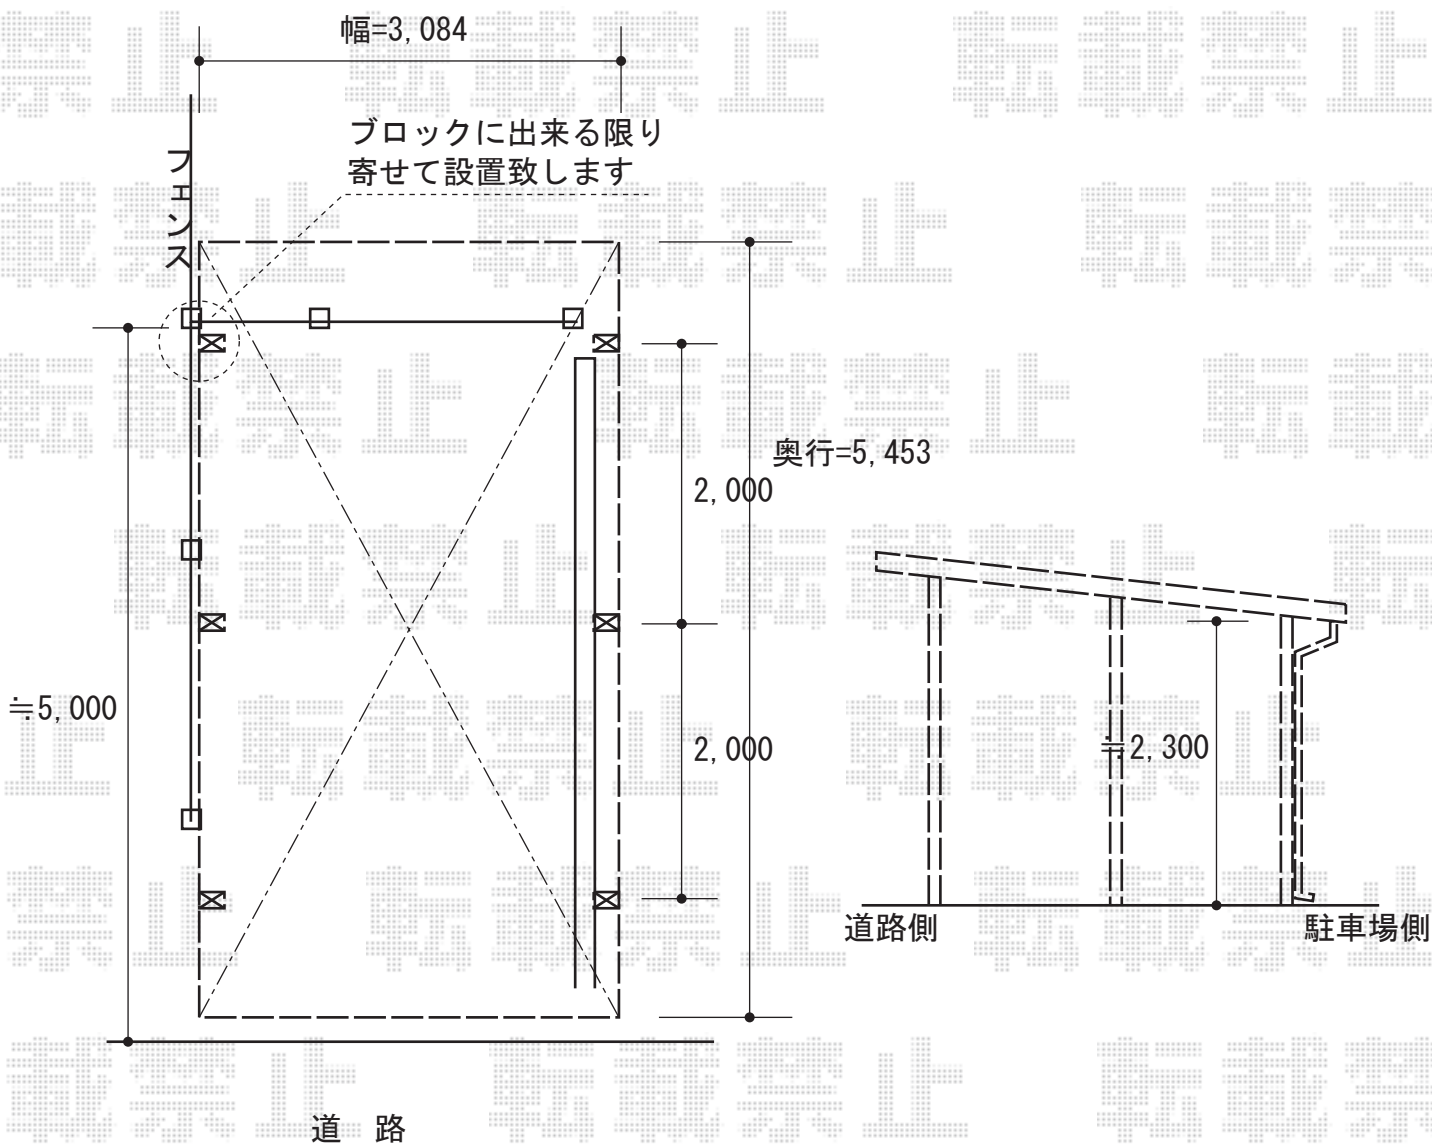

カーポート 施工概略図

トステム テリオSPORT III 4500 角柱6本仕様 積雪~150cm対応
 幅= 3,084mm
 奥行= 5,453mm
 色： ナチュラルシルバー
 屋根材： スチール折板（ペフ無）※価格別途
 柱仕様： 標準柱仕様（有効高 約2,300mm）
 横材： 無し

2014-10-248328

担当者

塚田