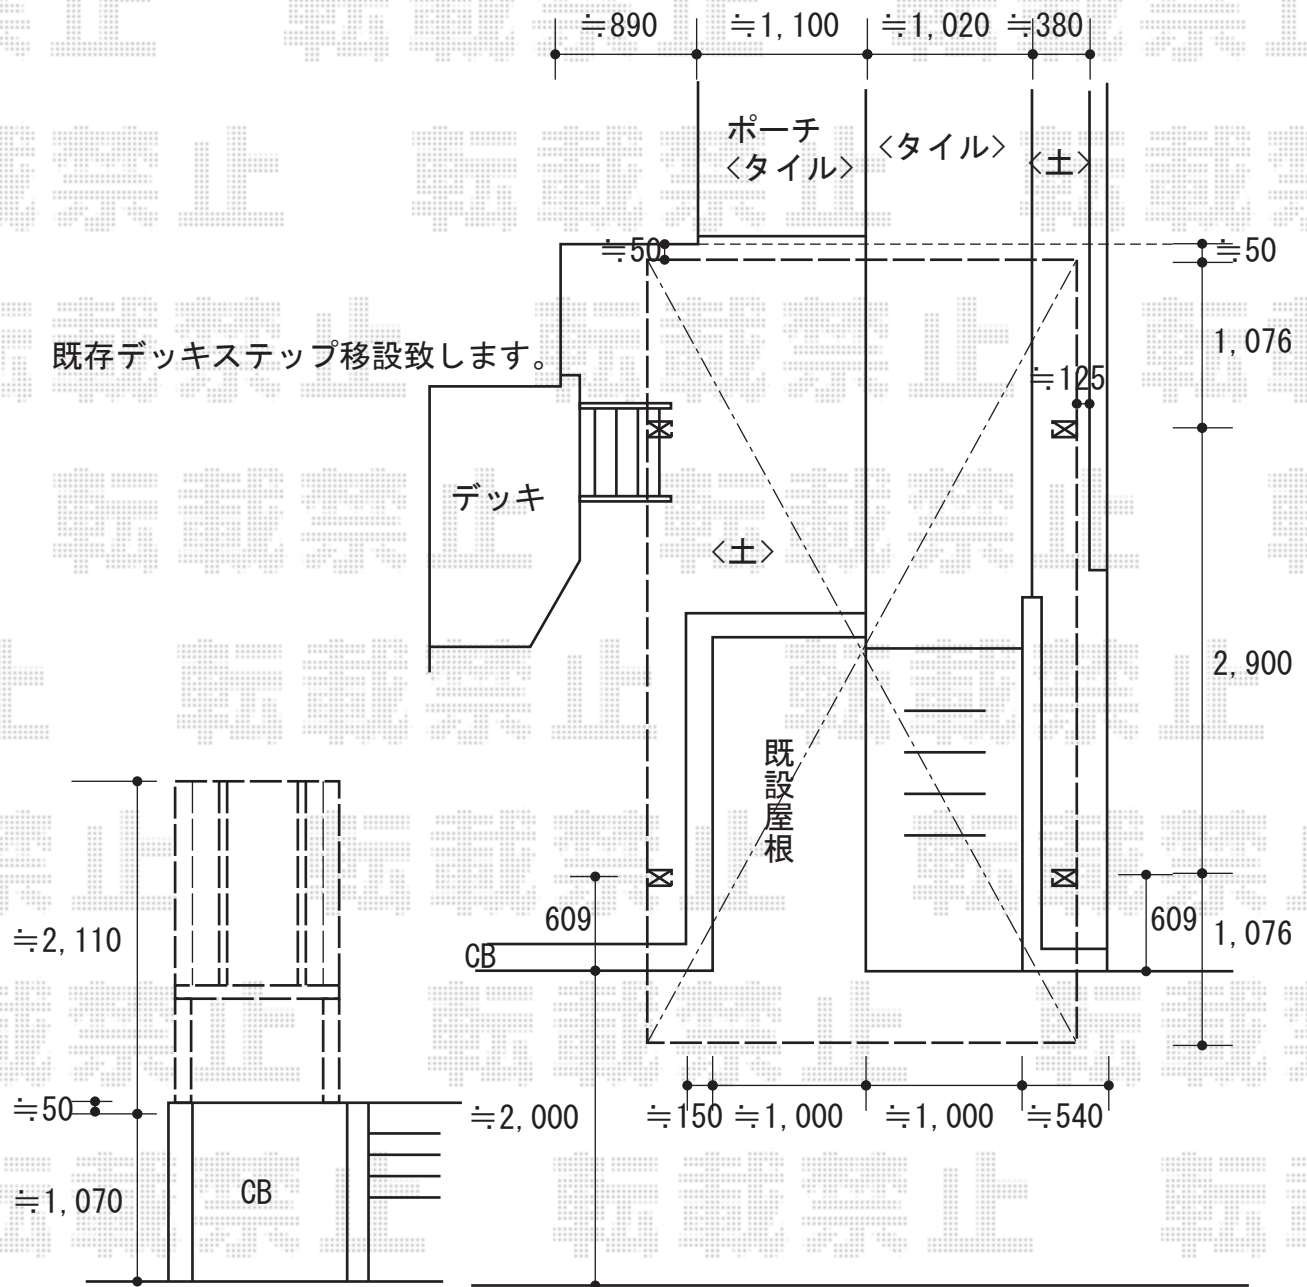

カーポート工事 施工概略図

YKK AP 【B】 レイナワンポートグラン 積雪～20cm対応
 幅= 2,738mm
 奥行= 5,052mm
 色： プラチナステン
 屋根材： 熱線遮断ポリカーボネート(クリアマット)
 柱仕様： ハイルフ柱仕様(有効高 約2,300mm)

2014-10-248329	担当者	酒井
----------------	-----	----