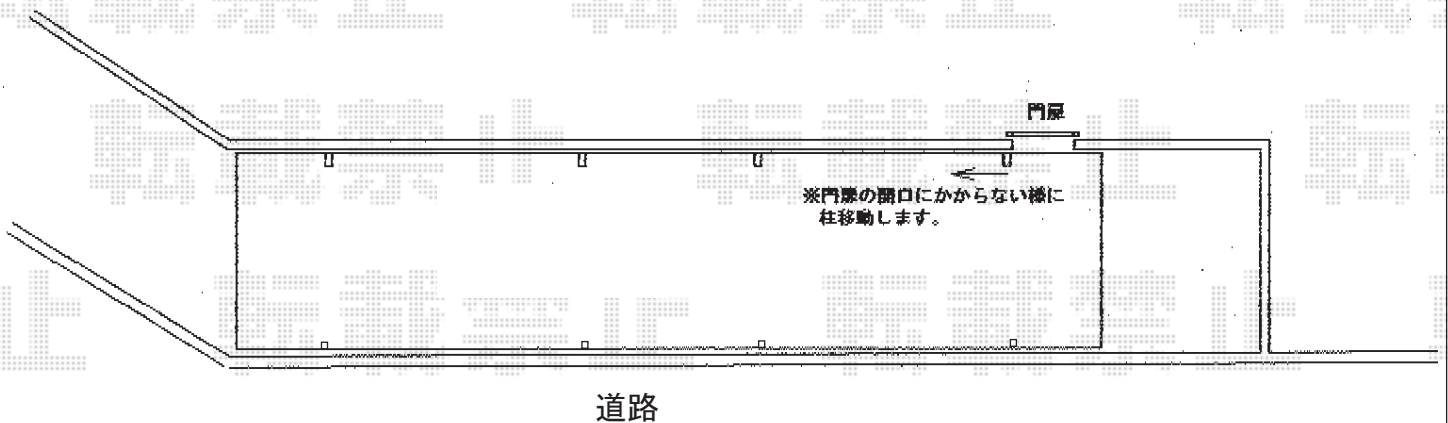

カーポート工事 施工概略図

YKK AP レイナポートグランZ 縦連棟 積雪～20cm対応
幅= 2,700mm
奥行= 11,496mm
色： プラチナステン
屋根材： 熱線遮断ポリカーボネート（アースブルーマット調）
柱仕様： 標準柱仕様（有効高 約2,000mm）

YKK AP レイナポートグランZ 縦連棟 着脱式サポート 標準・ハイルーフ兼用 2本入り×2セット
色： プラチナステン

YKK AP レイナポートグランZ 縦連棟 屋根ふき材補強部品
色： カームブラック*1色のみ

YKK AP レイナポートグランZ 縦連棟 水平式物干し 標準 2本入り
色： プラチナステン

2014-10-248418

担当者

邑智