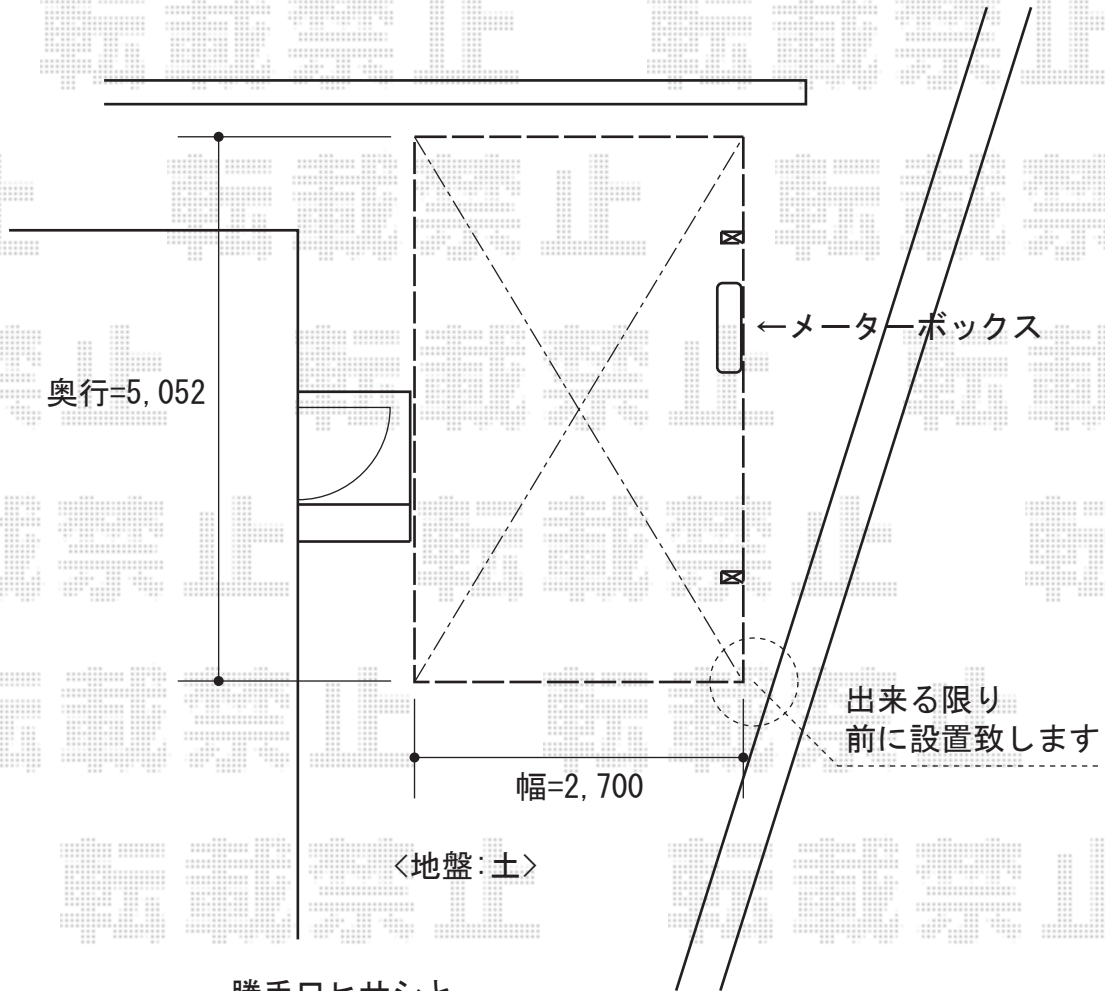

カーポート工事 施工概略図

YKK AP レイナポートグラン 積雪～20cm対応
幅= 2,700mm
奥行= 5,052mm
色： プラチナステン
屋根材： 熱線遮断ポリカーボネート（アースブルーマット調）
柱仕様： ハイルフ柱仕様（有効高 約2,350mm）

勝手口ヒサシと
高さを合わせて
設置致します

2014-10-248522

担当者

小林