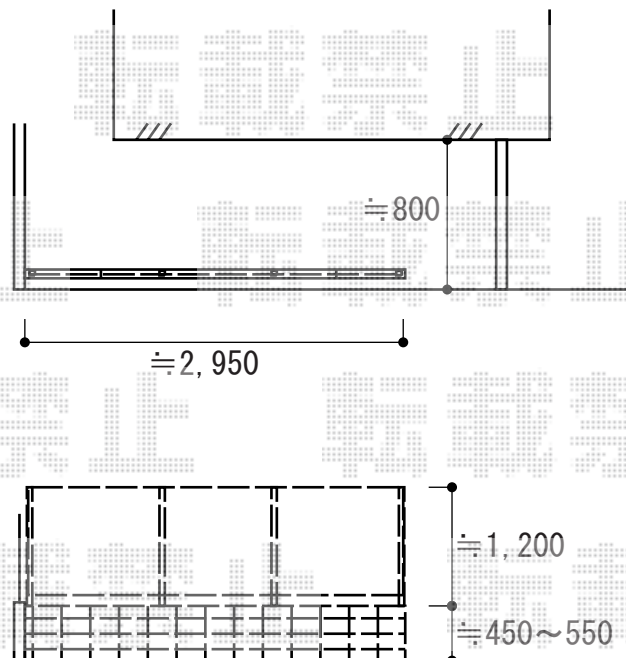

フェンス 施工概略図

TOEX サニーブリーズフェンスS型<採光タイプ> 間仕切りタイプ
本体1枚 (W×H) = (1,000×1,200mm) ×3枚
柱仕様： 主柱：T-12×2本/端柱：T-12×2本
部品セット： 主柱用2セット/端柱用×1セット
色： 本体柵・柱：シャイングレー ブレイド：クリアグリーン

2014-10-248547

担当者

栢田