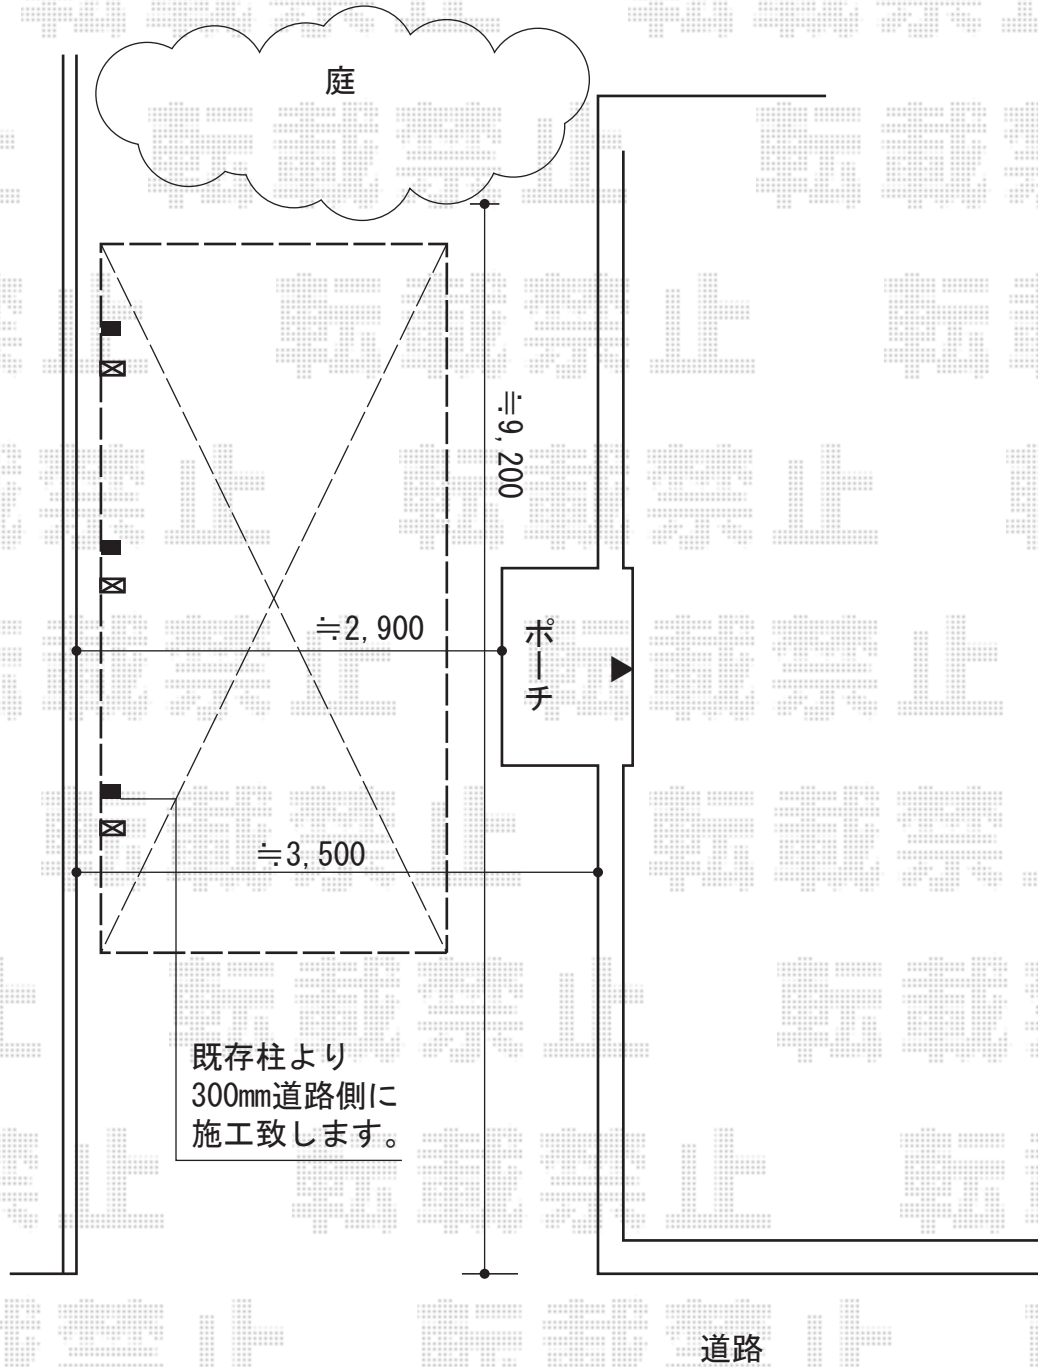

カーポート工事 施工概略図

YKK AP レイナキャップポートグラン50 積雪~50cm対応
幅= 2,702mm
奥行= 5,052mm
色: ブラウン
屋根材: ポリカーボネート (アースブルー)
柱仕様: 標準柱仕様 (有効高 約2,000mm)

2014-10-248708

担当者

酒井