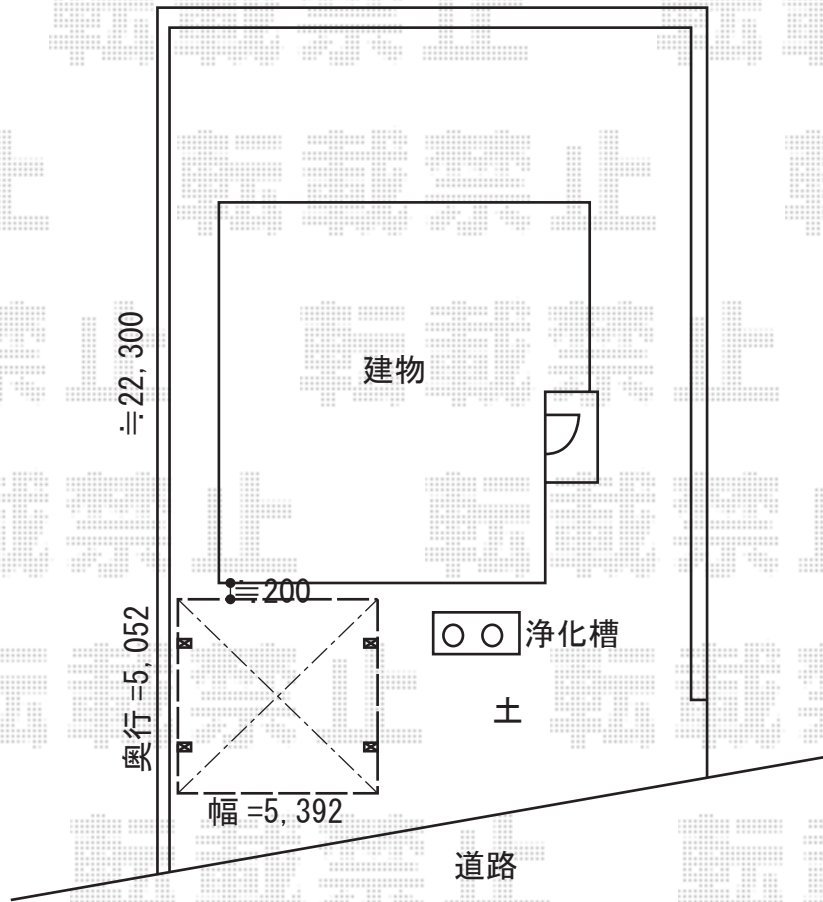

エクステリア商品 施工概略図

YKK AP レイナツインポートグラン 積雪～20cm対応  
幅= 5,392mm  
奥行= 5,052mm  
色： プラチナステン  
屋根材： ポリカーボネート（アースブルー）  
柱仕様： 標準柱仕様（有効高 約2,000mm）

2014-10-248759

担当者

塚田