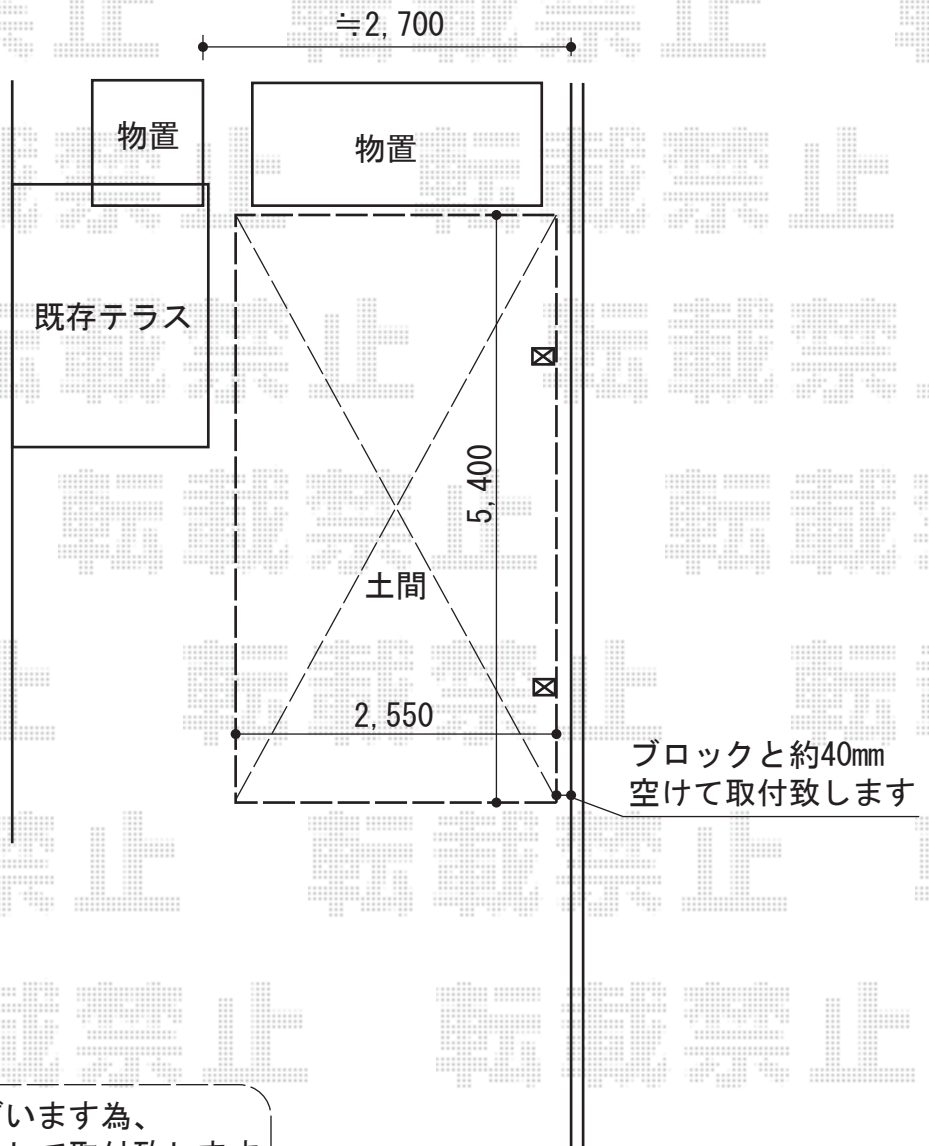

カーポート工事 施工概略図

YKK AP レイナポートグラン 積雪～20cm対応  
幅= 2,550mm  
奥行= 5,400mm  
色： ブラウン  
屋根材： ポリカーボネート（スモークブラウン）  
柱仕様： ハイルフ柱仕様（有効高 約2,350mm）

2014-10-248833

担当者

塚田