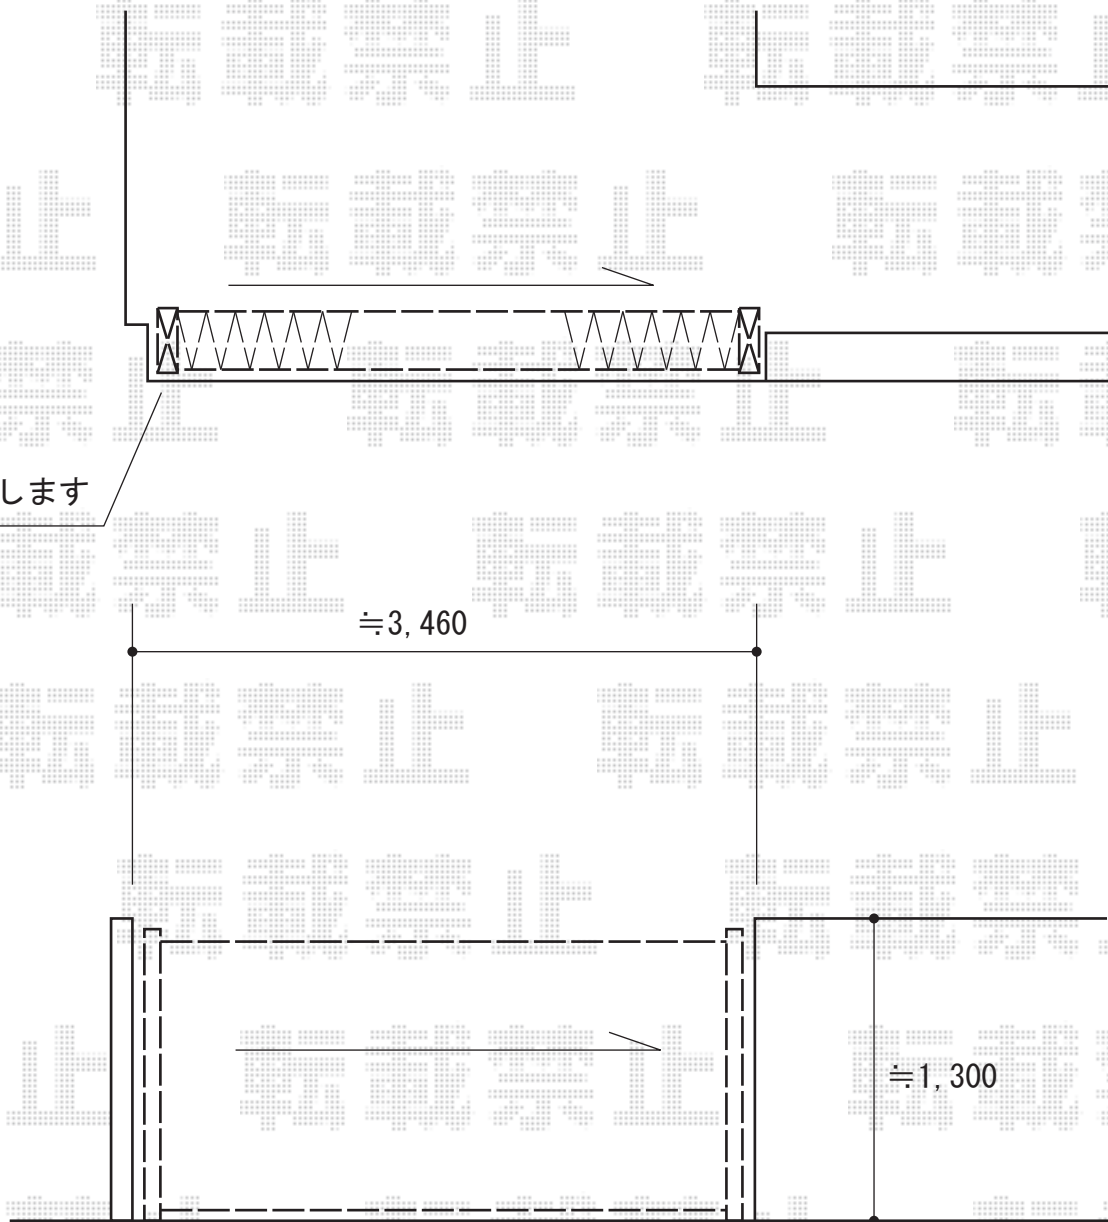

カーゲート工事 施工概略図

YKK AP レイオス1型 ノンレール 片開き 38S
開口幅= 3,707mm
全幅= 3,807mm
たたみ幅= 547mm
高さ= 柱 : 1,170 mm 扉 : 1,150mm
色 : プラチナステン
キャスター数 : 3箇所
落棒数 : 3本

柱部分
土間補修致します

2014-10-248884

担当者

松本