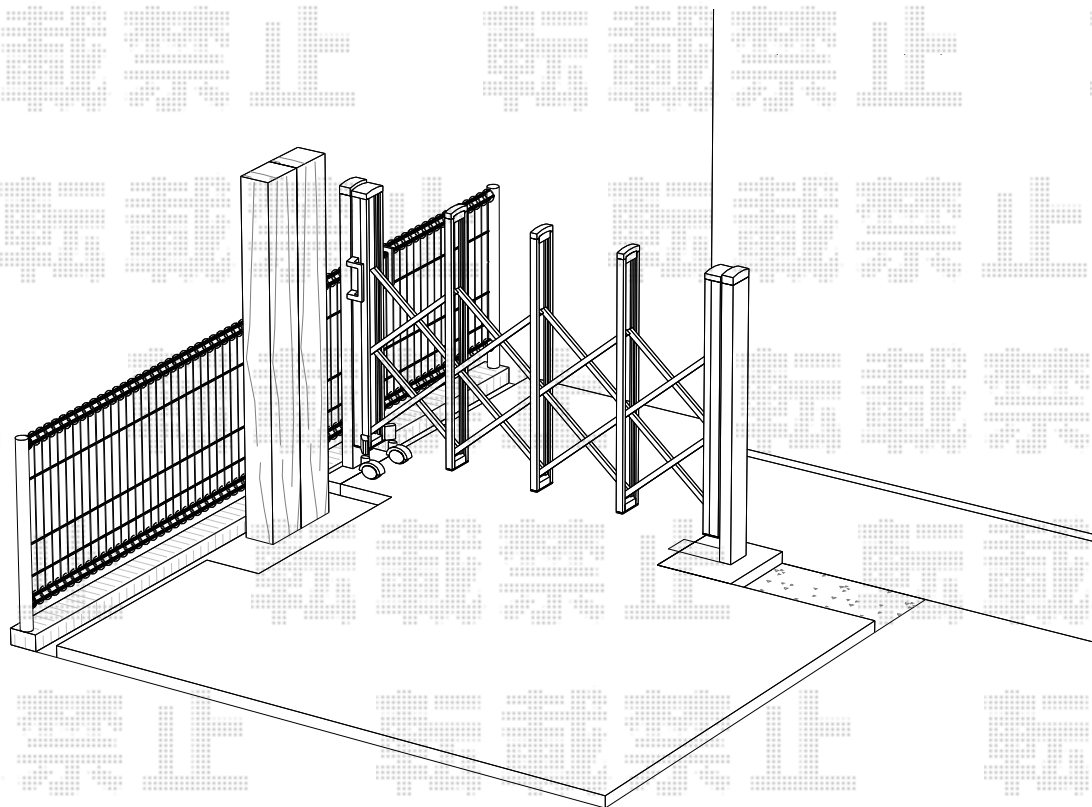

カーゲート 施工概略図

Value Select トリップゲート RB型 ノンレール 片開き 18S
開口幅= 1,779mm
全幅= 1,879mm
たたみ幅= 241mm
高さ= 1,200mm
色： ホワイト
キャスター数： 1箇所
落棒数： 1本

2014-10-248950

担当者

木附