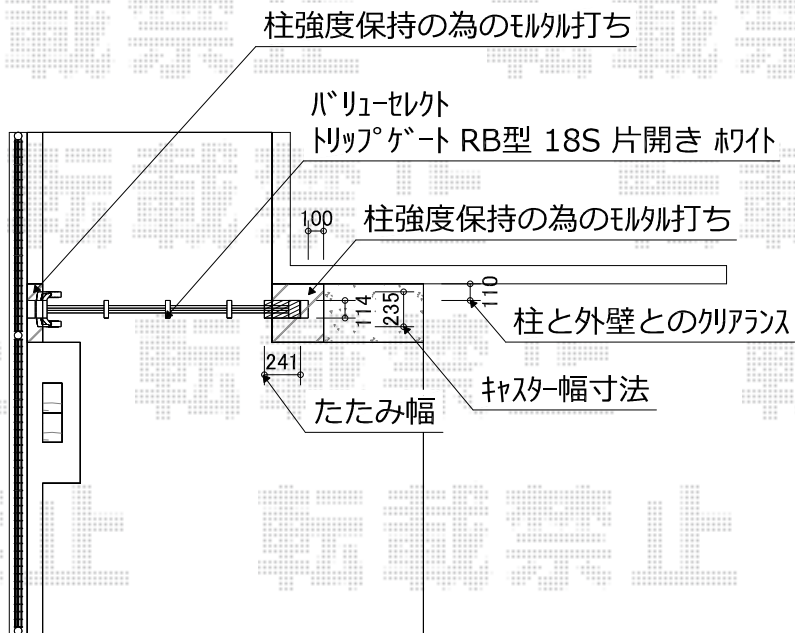

カーゲート 施工概略図

Value Select トリップゲート RB型 ノンレール 片開き 18S
開口幅= 1,779mm
全幅= 1,879mm
たたみ幅= 241mm
高さ= 1,200mm
色： ホワイト
キャスター数： 1箇所
落棒数： 1本

2014-10-248950

担当者

木附