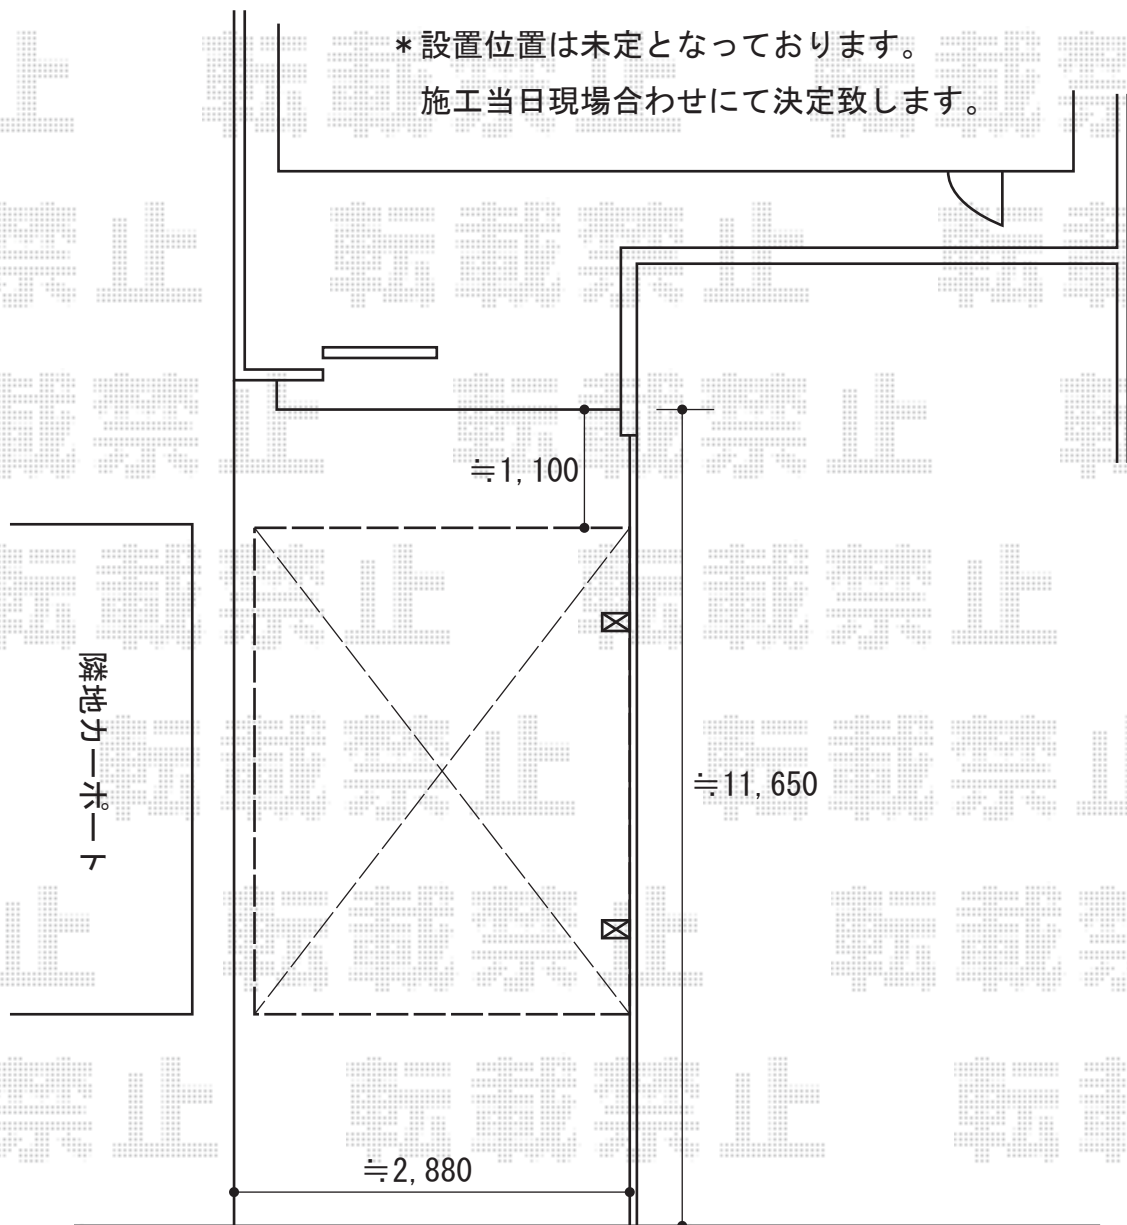

カーポート工事 施工概略図

YKK AP レイナポートグラン積雪~20cm対応
幅=2,700mm
奥行=5,768mm
色：プラチナステン
屋根材：熱線遮断ポリカーボネート(クリアマット)
柱仕様：ハイルーフ柱仕様(有効高 約2,350mm)

2014-10-248979

担当者

小林