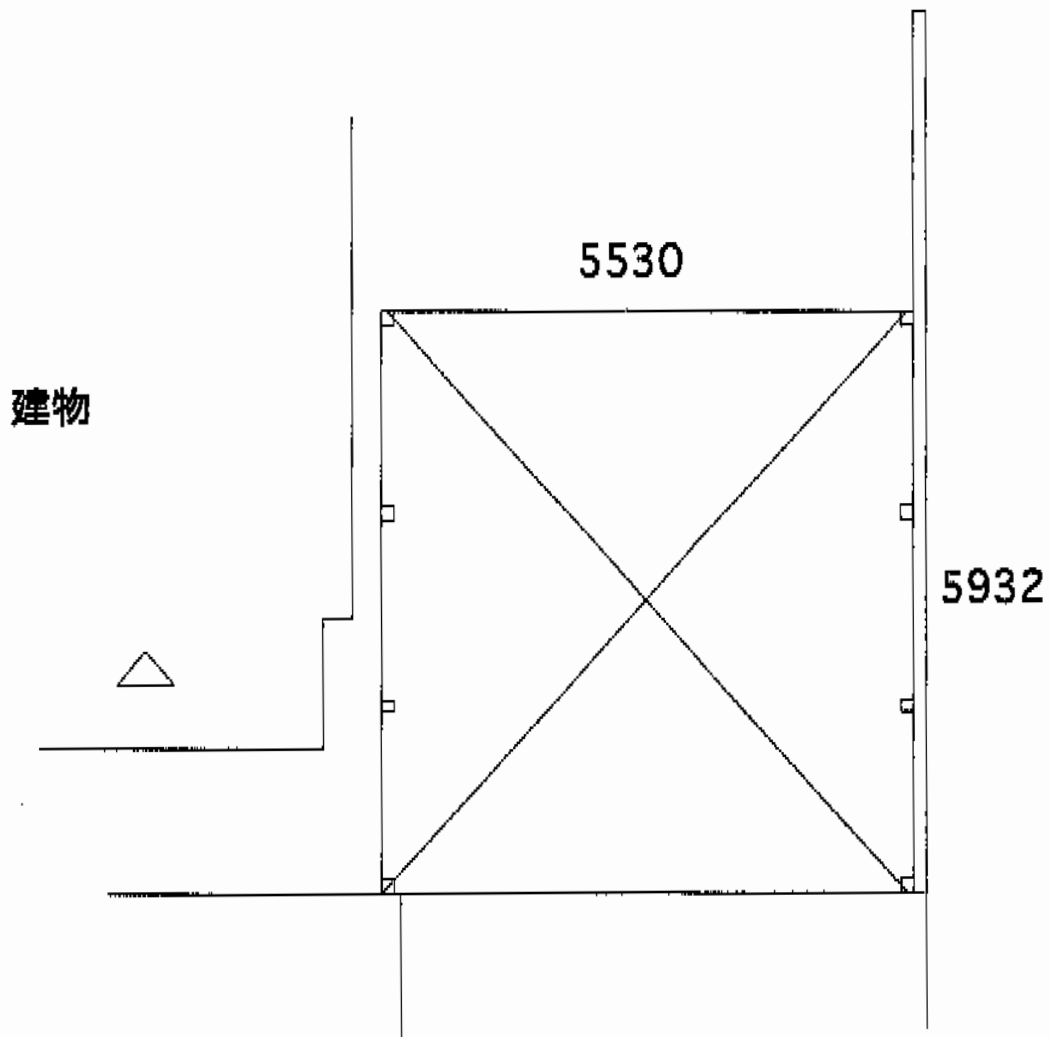

カーポート工事 施工概略図

四国化成 F. リード カーポート ワイドタイプ 積雪~20cm対応
幅= 5,530mm
奥行= 5,932mm
色： ステンカラー
屋根材： 熱線遮断ポリカーボネート（グレースモーク）
柱仕様： 標準高仕様（有効高 約2,400mm）

2014-10-249026

担当者

邑智