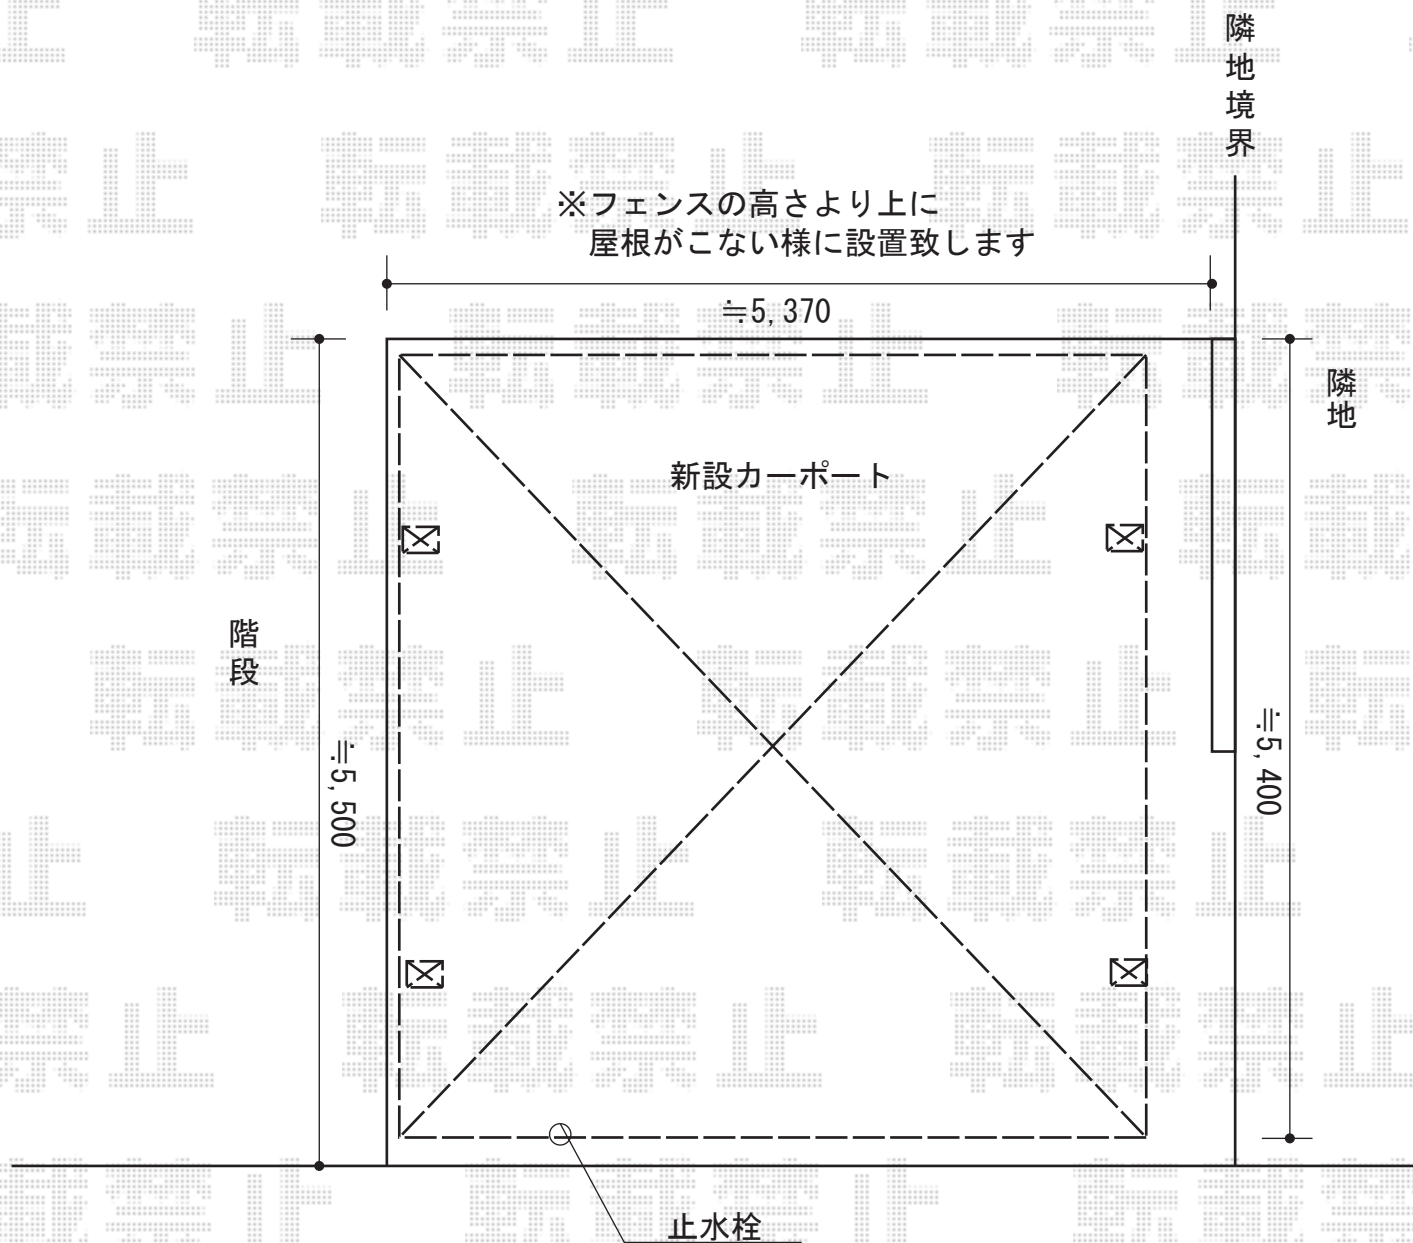

カーポート工事 施工概略図

YKK AP ジーポートneo Aタイプ 2台用 角柱4本仕様 標準鼻隠し 積雪~100cm対応
幅=4,911mm
奥行=5,456mm
色：ブラウン
屋根材：スチール折板（ペフ無）※価格別途
柱仕様：標準柱仕様（有効高 約2,350mm）
横材：無

2014-10-249051

担当者

邑智