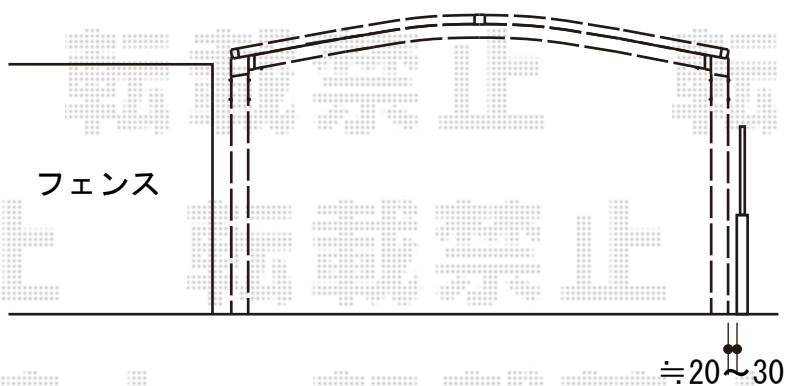

カーポート 施工概略図

YKK AP レイナツインポートグラン 積雪~20cm対応
幅= 5,392mm
奥行= 5,052mm
色： カームブラック
屋根材： ポリカーボネート（アースブルー）
柱仕様： 標準柱仕様（有効高 約2,000mm）

2014-10-249125

担当者

酒井