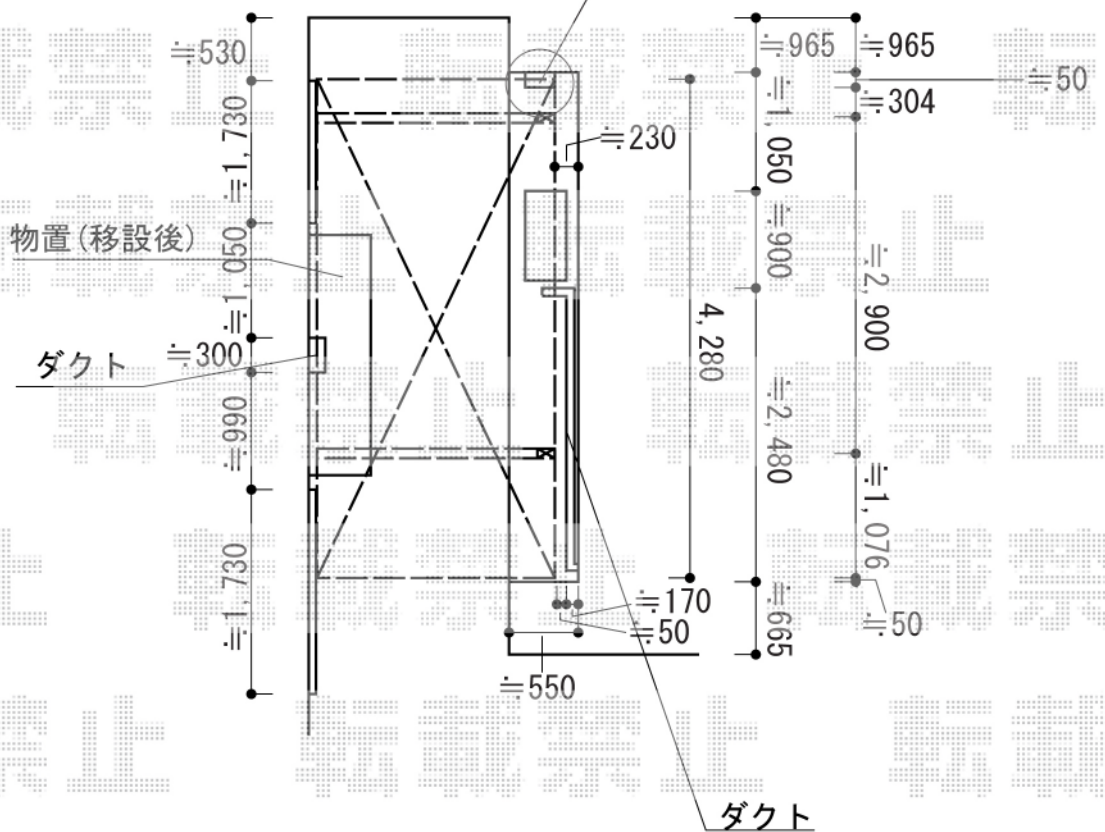

カーポート 施工概略図

YKK AP レイナポートグラン 積雪～20cm対応
 幅= 2,400mm
 奥行= 5,052mm
 色： ブラウン
 屋根材： ポリカーボネート（トーマイマット）
 柱仕様： ハイルフ柱仕様（有効高 約2,350mm）

既存ブレーカー/蓋が全開できなくなる可能性があります

2014-10-249199

担当者

谷