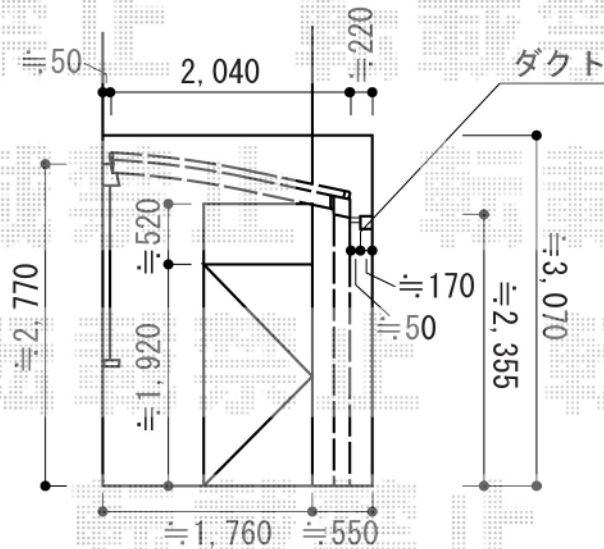

カーポート 施工概略図

YKK AP レイナポートグラン 積雪～20cm対応
 幅= 2,400mm
 奥行= 5,052mm
 色： ブラウン
 屋根材： ポリカーボネート（トーマイマット）
 柱仕様： ハイルフ柱仕様（有効高 約2,350mm）

既存ブレーカー/蓋が全開できなくなる可能性があります

2014-10-249199

担当者

谷