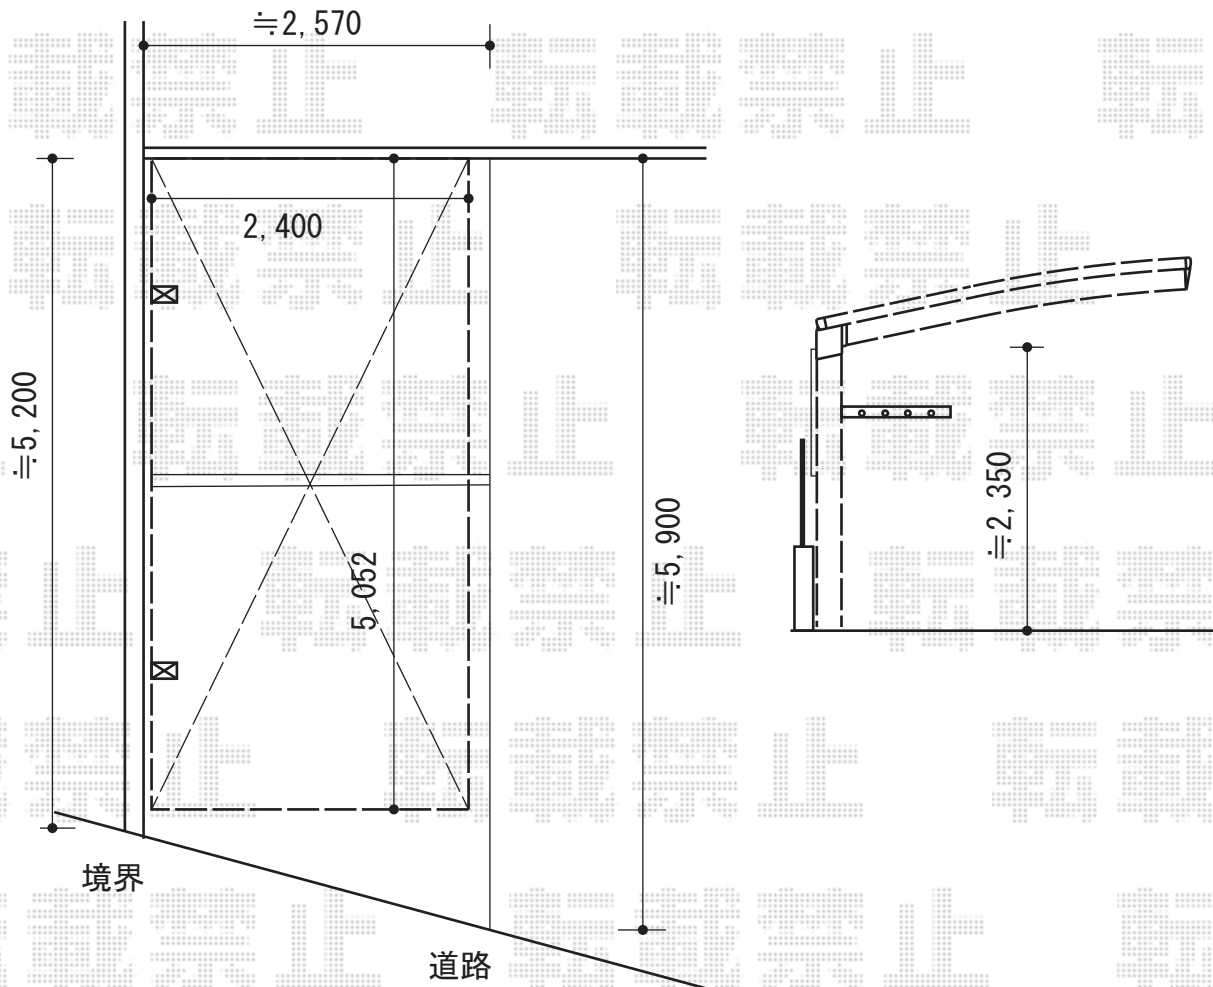

カーポート工事 施工概略図

YKK AP 【A】 レイナポートグラン 積雪～20cm対応
 幅= 2,400mm
 奥行= 5,052mm
 色： プラチナステン
 屋根材： 熱線遮断ポリカーボネート(クリアマット)
 柱仕様： ハイルーフ柱仕様(有効高 約2,350mm)

YKK AP 【A】 レイナポートグラン用 水平式物干し 標準タイプ (2本入り)
 色： プラチナステン
 数量： 1セット

2014-10-249214