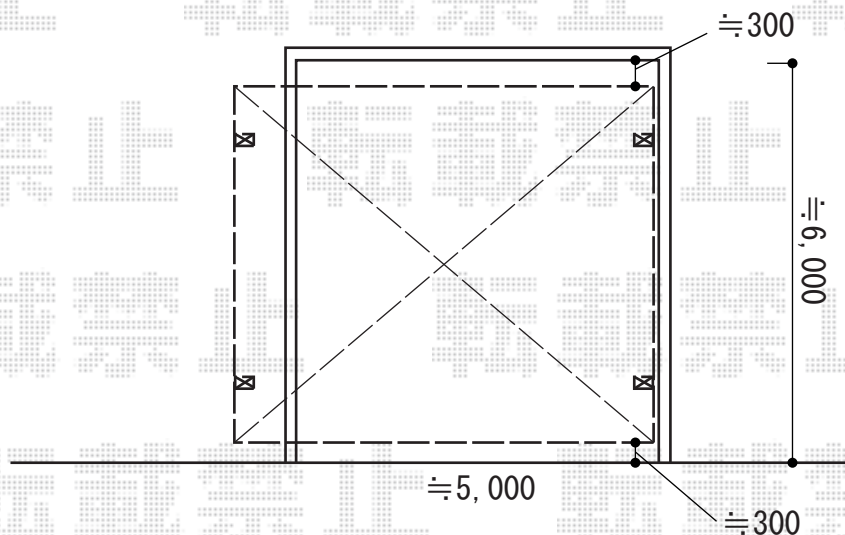

レイナツインポートグラン 積雪～20cm対応 施工概略図

YKK AP レイナツインポートグラン 積雪～20cm対応

幅= 5,392mm

奥行= 5,400mm

色： ホワイト

屋根材： 熱線遮断ポリカーボネート(クリアマット)

柱仕様： ハイルーフ柱仕様 (有効高 約2,355mm)

YKK AP レイナツインポートグラン 屋根ふき材補強部品 (2セット)

色： カームブラック

YKK AP レイナツインポートグラン 水平式物干し (テラス柱用) 標準 2本入り

色： ホワイト

数量： 1セット

2014-10-249234

担当者

酒井

エクスショップ

現場状況や作図制限により概略図の内容と多少の違いが生じることがございます。
施工時は、現場優先とさせて頂きたく思いますので、お立会い頂き、最終のご指示のほど、何卒、宜しくお願い致します。
全ての著作権はエクスショップに帰属します。当社とのお取引目的以外の使用・複製・転載は如何なる場合も禁止しております。