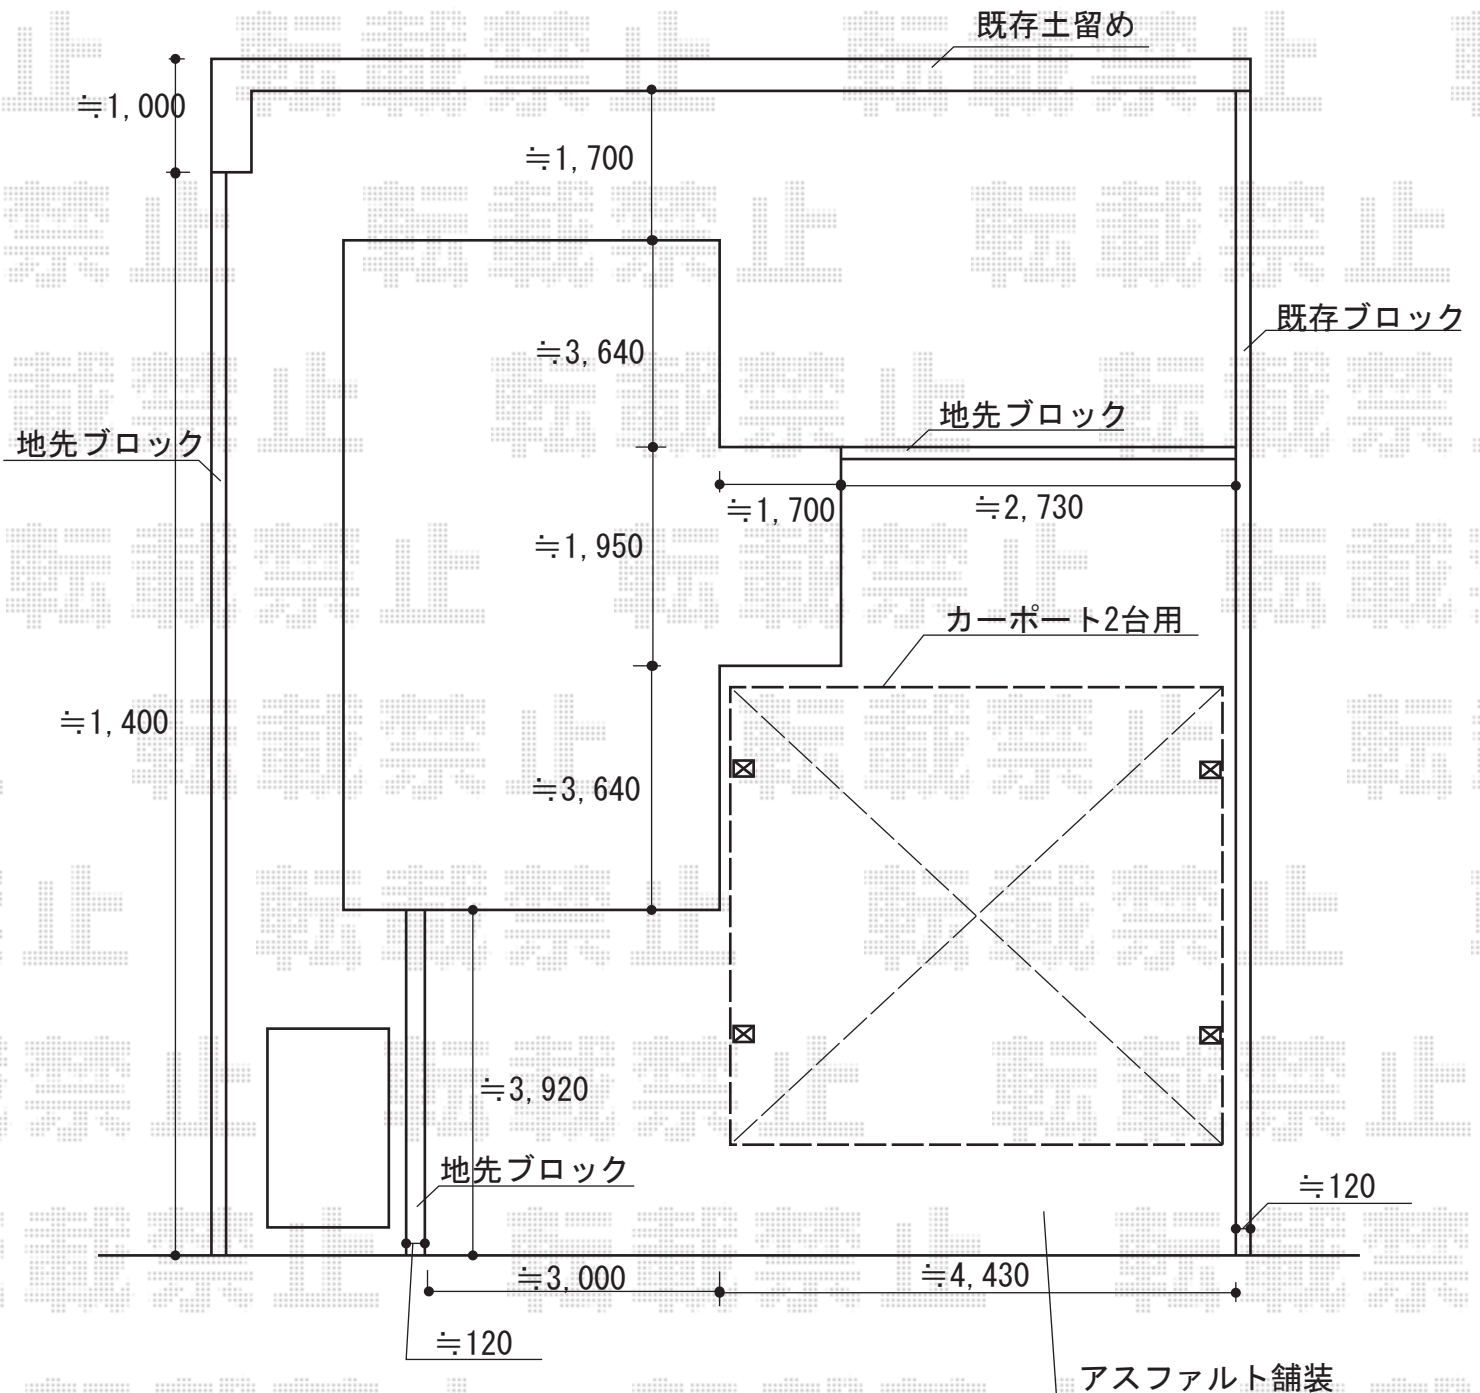

カーポート工事 施工概略図

YKK AP ジーポートneo Aタイプ 2台用 角柱4本仕様 標準鼻隠し 積雪~100cm対応
 幅= 4,911mm
 奥行= 5,456mm
 色： プラチナステン
 屋根材： スチール折板（ペフ無）※価格別途
 柱仕様： 標準柱仕様（有効高 約2,350mm）
 横材： 無

2014-10-249266	担当者	邑智
----------------	-----	----