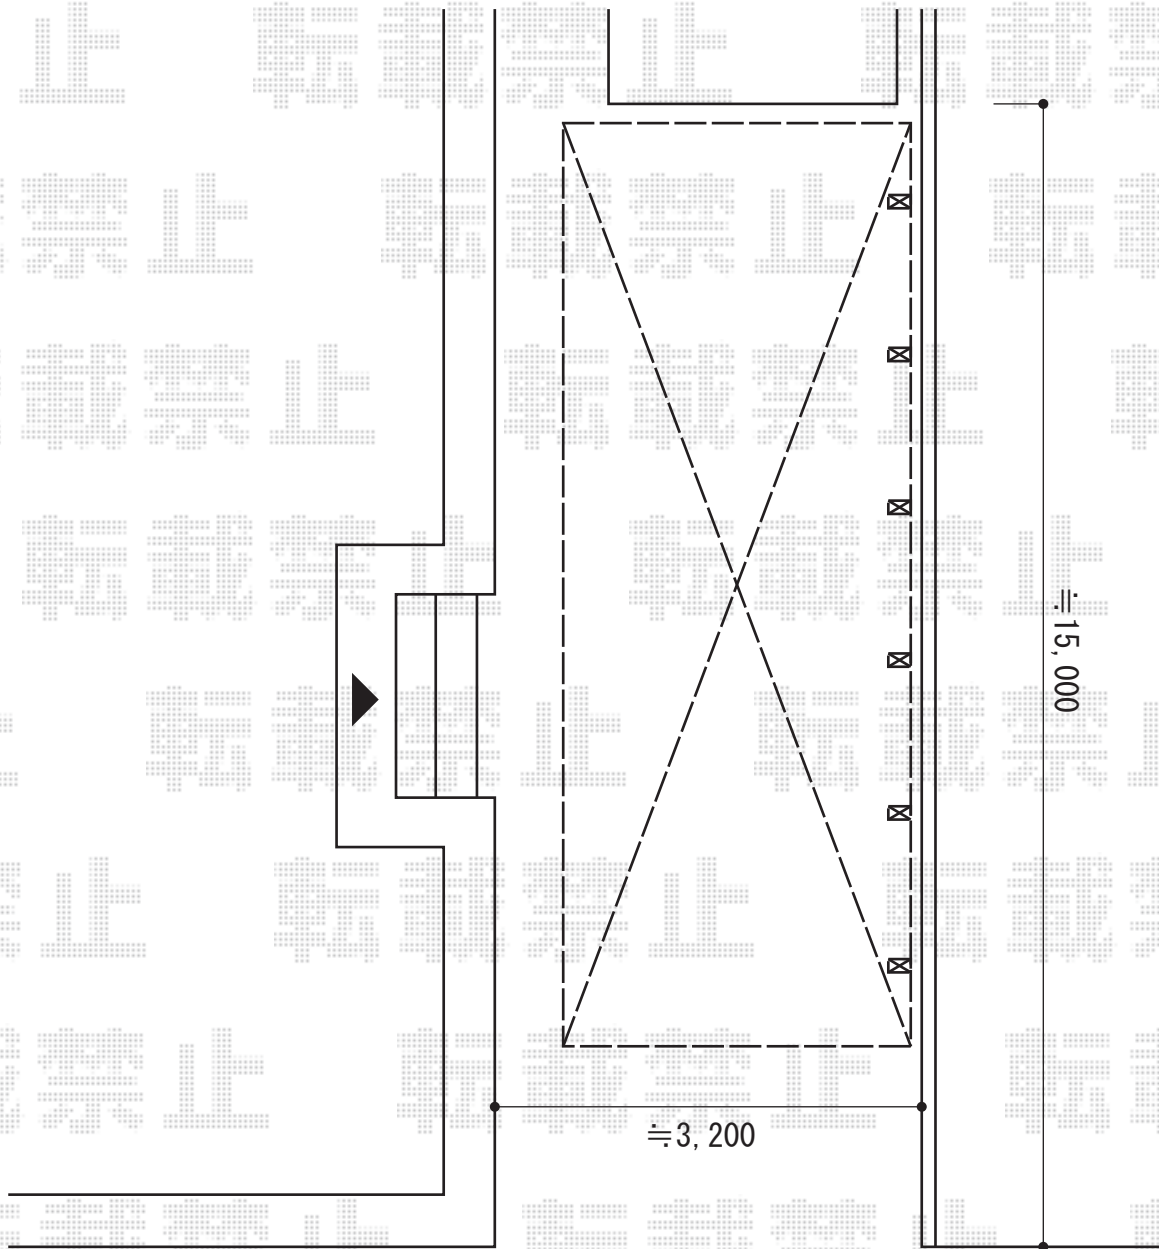

カーポート工事 施工概略図

YKK AP レイナポートグラン50 縦連棟 積雪～50cm対応
幅= 2,700mm
奥行= 11,496mm
色： プラチナステン
屋根材： 熱線遮断ポリカーボネート(クリアマット)
柱仕様： ハイルーフ柱仕様 (有効高 約2,350mm)

YKK AP レイナポートグラン50 着脱式サポート 標準・ハイルーフ兼用 3本入り×2セット
色： プラチナステン
柱仕様： ハイルーフ柱仕様
数量： 2セット

YKK AP レイナポートグラン50 水平式物干し (カーポート 柱用) 標準 2本入り×1セット
色： プラチナステン
数量： 1セット

2014-10-249298

担当者

酒井