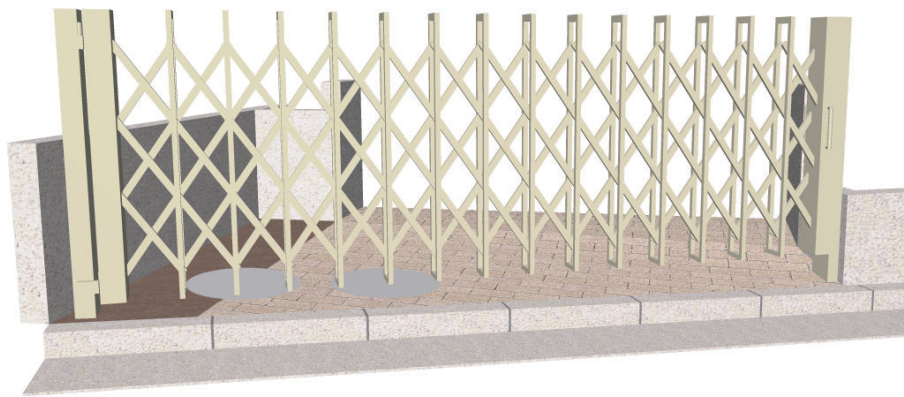

カーゲート工事 施工概略図

四国化成 リフティングアコーHG 片開き 延高仕様 355S
 開口幅= 3,430mm
 全幅= 3,580mm
 たたみ幅= 620mm
 高さ= 延高仕様/1,450mm
 色： ステンカラー
 キャスター数： 0 箇所
 落棒数： 3本

※こちらは高さ=1,250mmにて表示しております。

2014-10-249388

担当者

松本