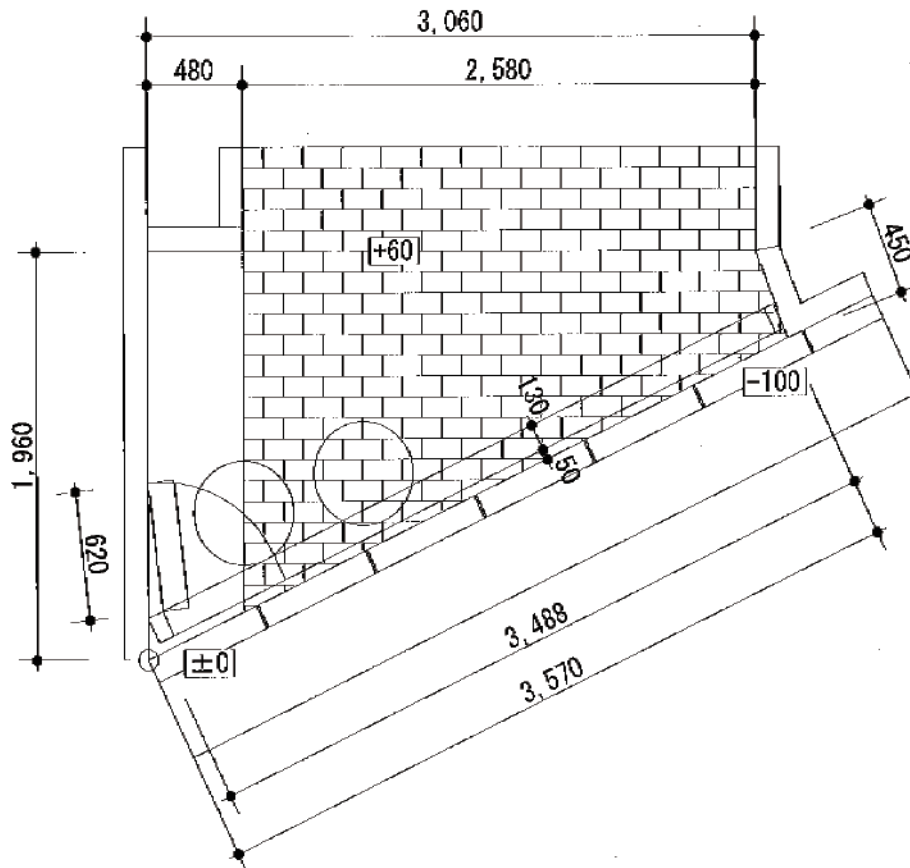

カーゲート工事 施工概略図

四国化成 リフティングアコーHG 片開き 延高仕様 355S
 開口幅= 3,430mm
 全幅= 3,580mm
 たたみ幅= 620mm
 高さ= 延高仕様/1,450mm
 色： ステンカラー
 キャスター数： 0 箇所
 落棒数： 3本

※こちらは高さ=1,250mmにて表示しております。

2014-10-249388

担当者

松本