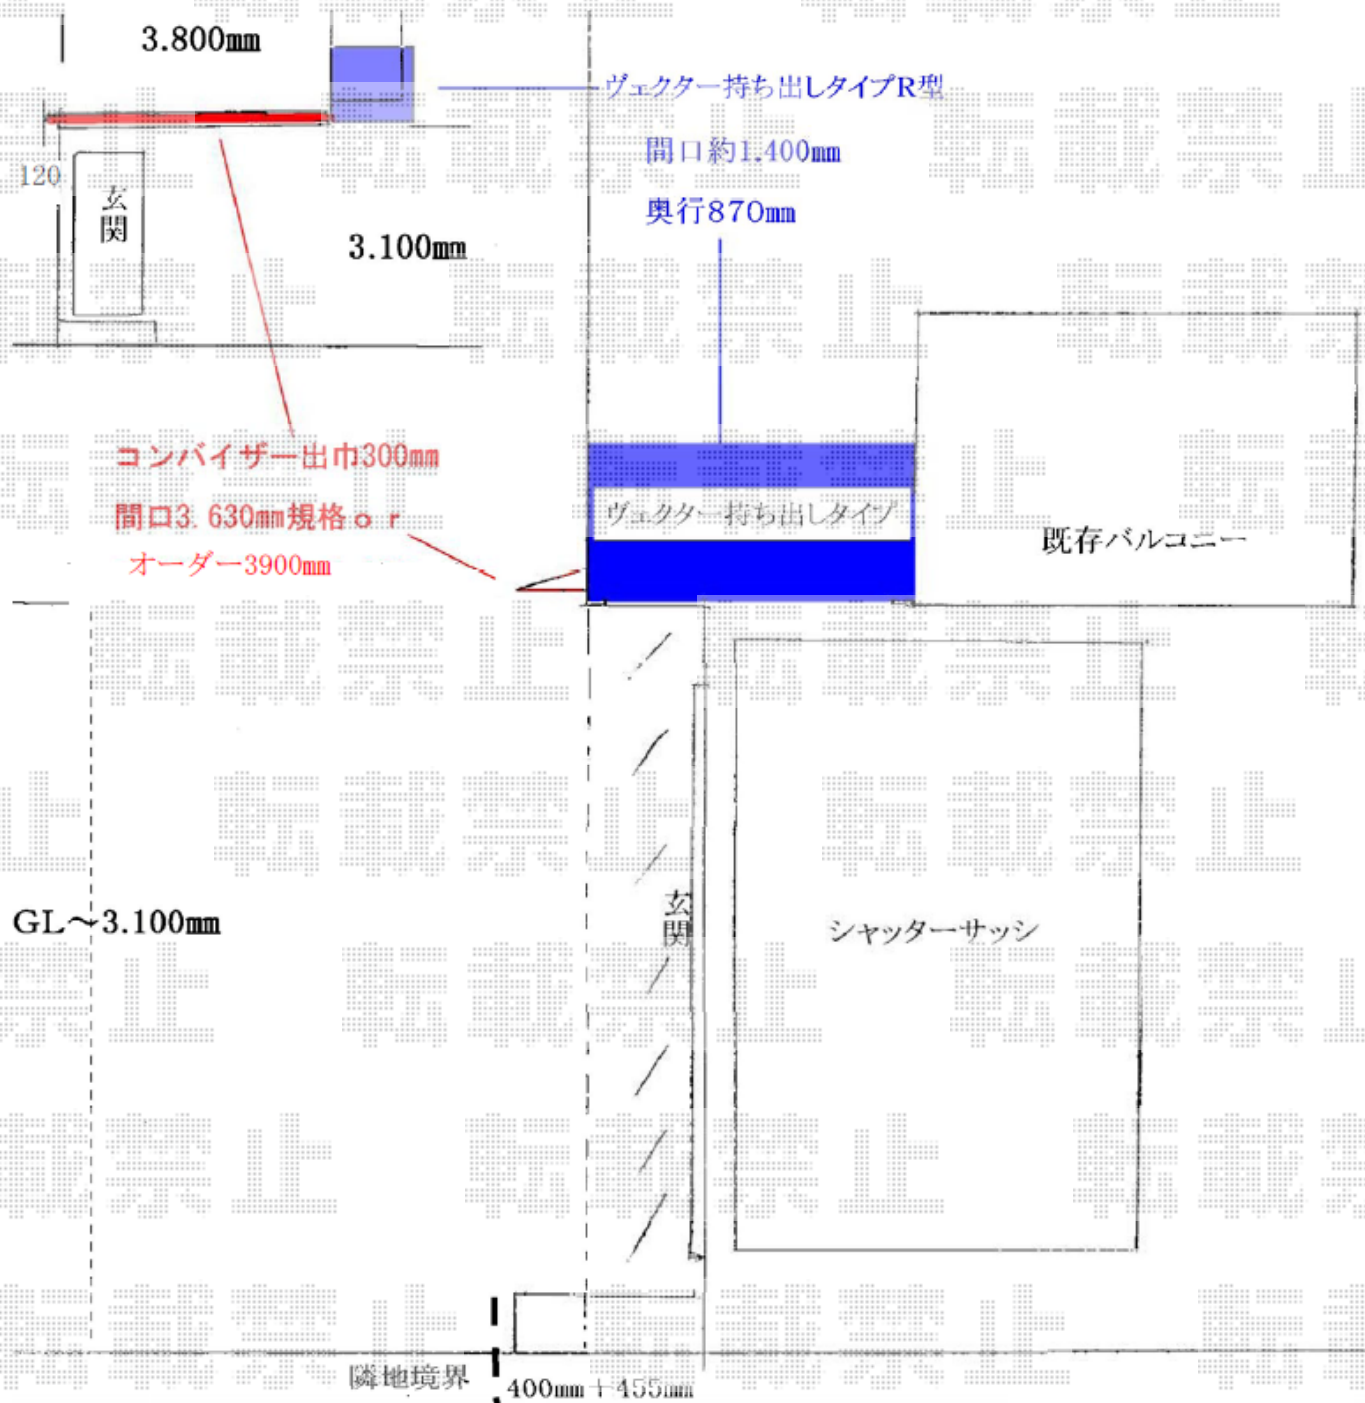

コンバイザー 施工概略図

YKK AP コンバイザー 積雪～50cm対応
幅＝【特注】3,900mm
高さ＝300mm
色：ホワイト

2014-10-249393

担当者

伊野