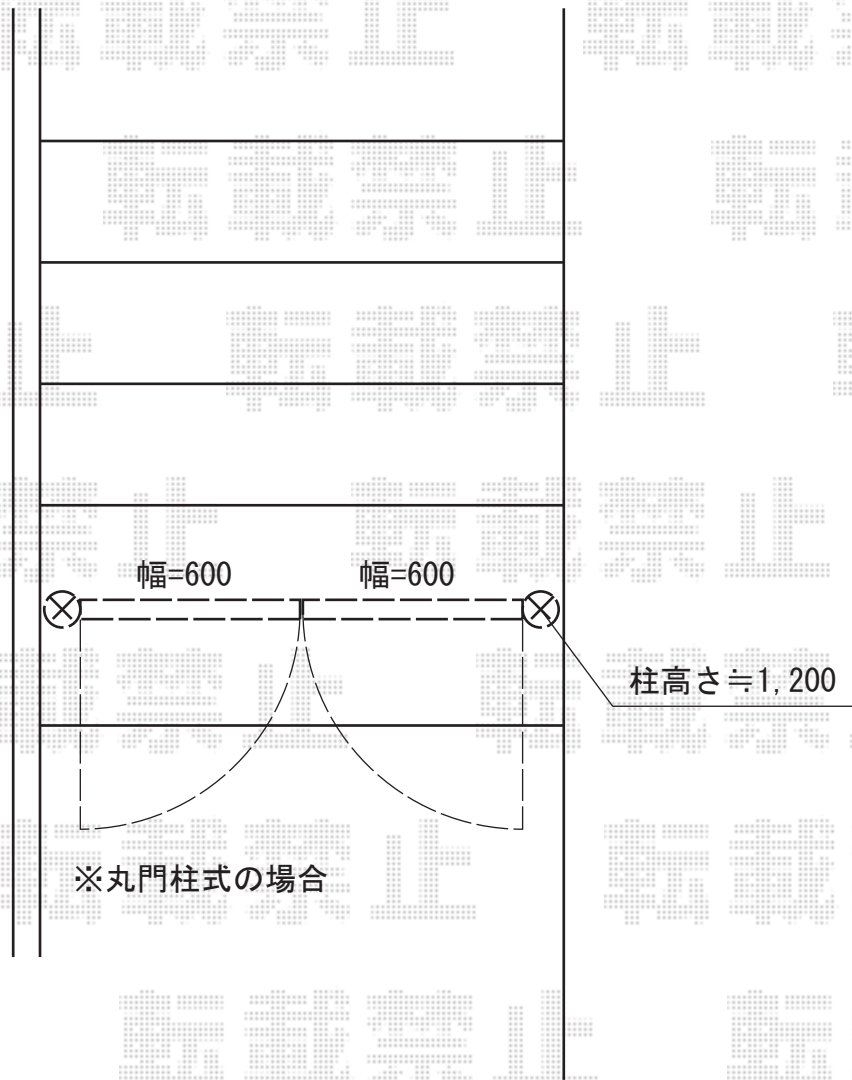

門扉 施工概略図

新日軽 ディズニー門扉プリンセスA型(シンデレラ城+かぼちゃの馬車) 両開き 丸門柱式
扉1枚 (W×H) = (600・600×1,200mm)
色：ブラック
錠：ZDK型錠
開き：内開き
追加部材：アクセサリパーツ(2個入り)

建物側

2014-10-249404

担当者

松保