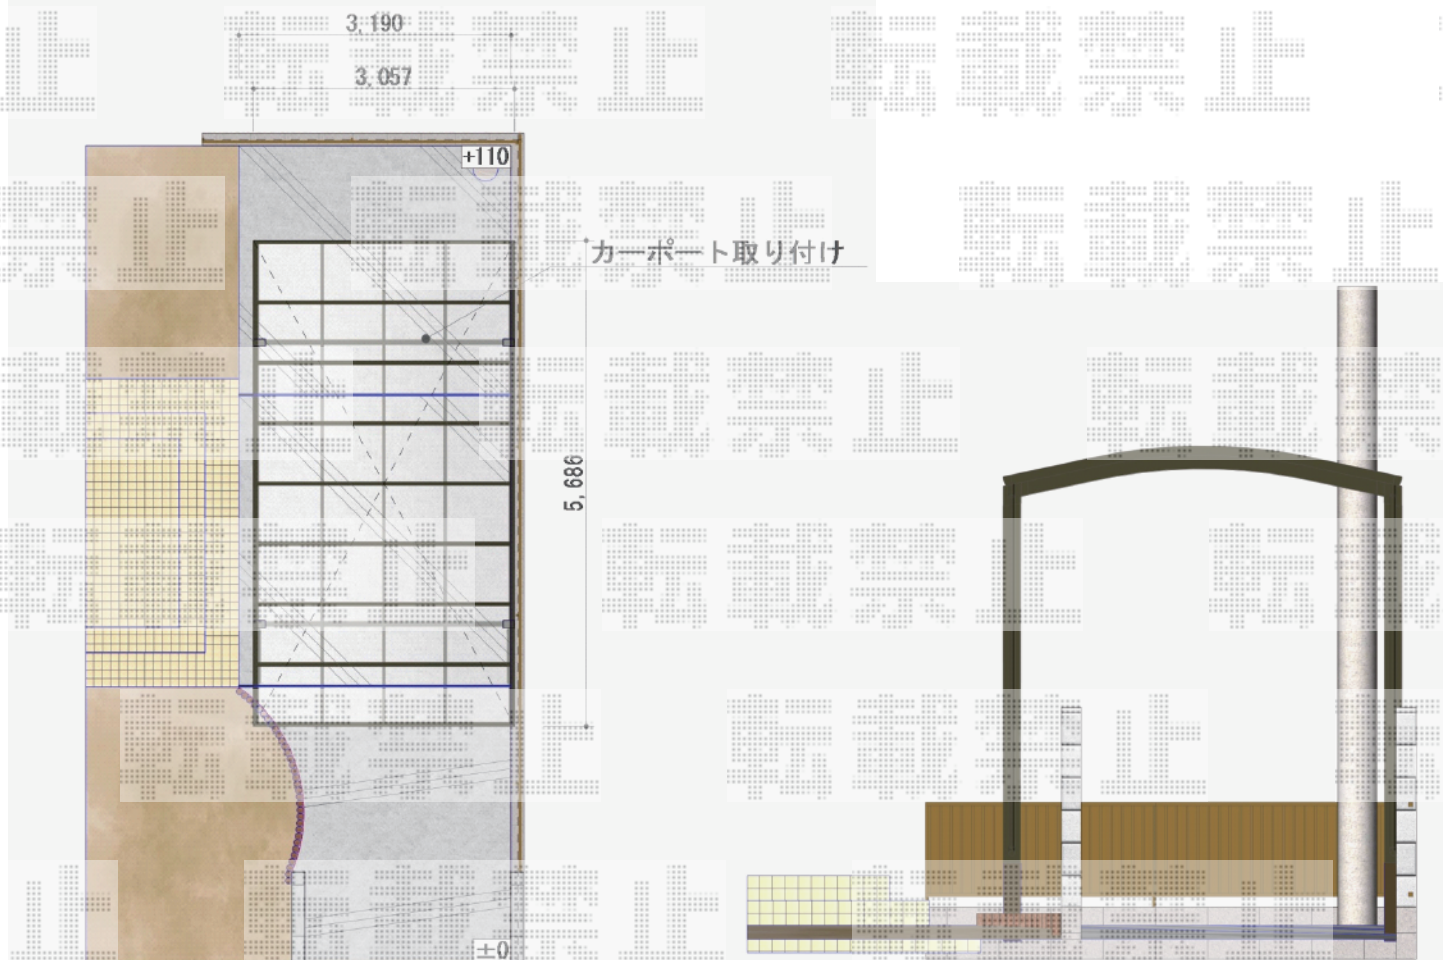

カーポート工事 施工概略図

トステム カルエードシグマIII 積雪～20cm対応
幅= 3,057mm
奥行= 5,686mm
色： オータムブラウン
屋根材： 熱線吸収ポリカーボネート（ライトブルーマット調）
柱高： 【特注】約3,400mm

2014-10-249407

担当者

小林