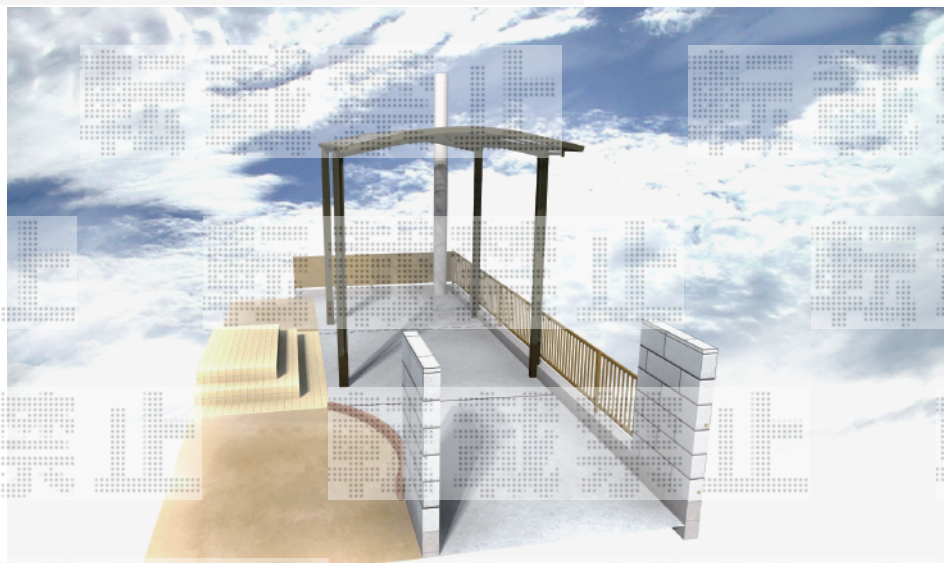

カーポート工事 施工概略図

トステム カルエードシグマIII 積雪～20cm対応
幅= 3,057mm
奥行= 5,686mm
色： オータムブラウン
屋根材： 熱線吸収ポリカーボネート（ライトブルーマット調）
柱高： 【特注】約3,400mm

2014-10-249407

担当者

小林