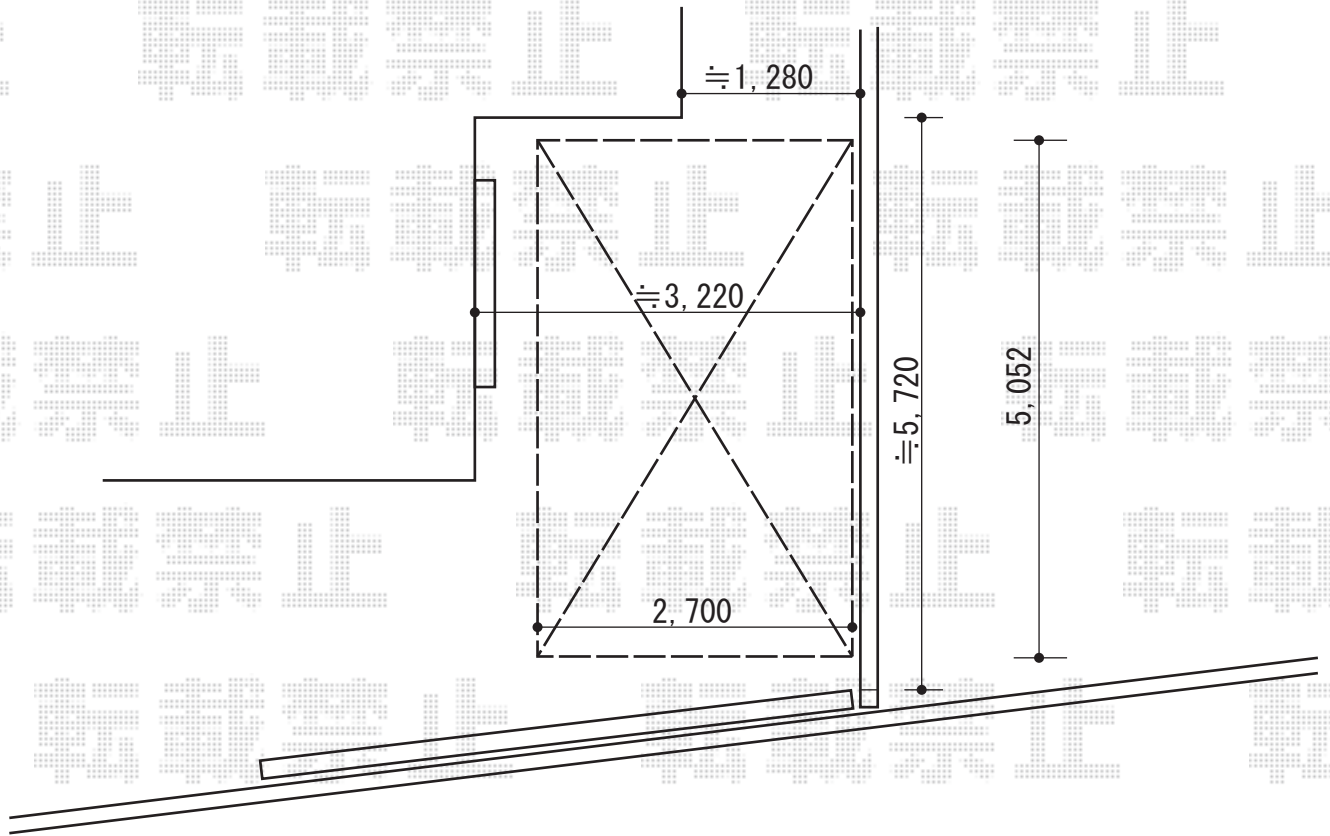

# カーポート工事 施工概略図

YKK AP レイナポートグラン 積雪~20cm対応  
幅= 2,700mm  
奥行= 5,052mm  
色: カームブラック  
屋根材: ポリカーボネート (トーマイマット)  
柱仕様: ハイルフ柱仕様 (有効高 約2,350mm)

YKK AP レイナポートグラン 着脱式サポート 標準・ハイルフ兼用 2本入り×1セット  
色: カームブラック

2014-10-249432