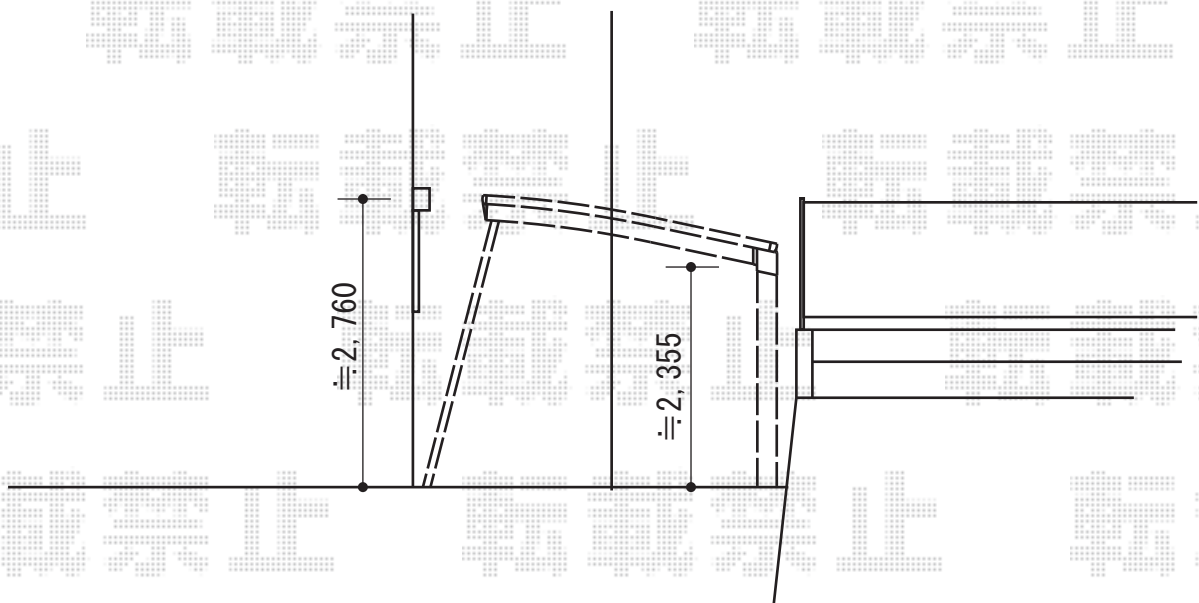

# カーポート工事 施工概略図

YKK AP レイナポートグラン 積雪~20cm対応  
幅= 2,700mm  
奥行= 5,052mm  
色: カームブラック  
屋根材: ポリカーボネート (トーマイマット)  
柱仕様: ハイルフ柱仕様 (有効高 約2,350mm)

YKK AP レイナポートグラン 着脱式サポート 標準・ハイルフ兼用 2本入り×1セット  
色: カームブラック

2014-10-249432