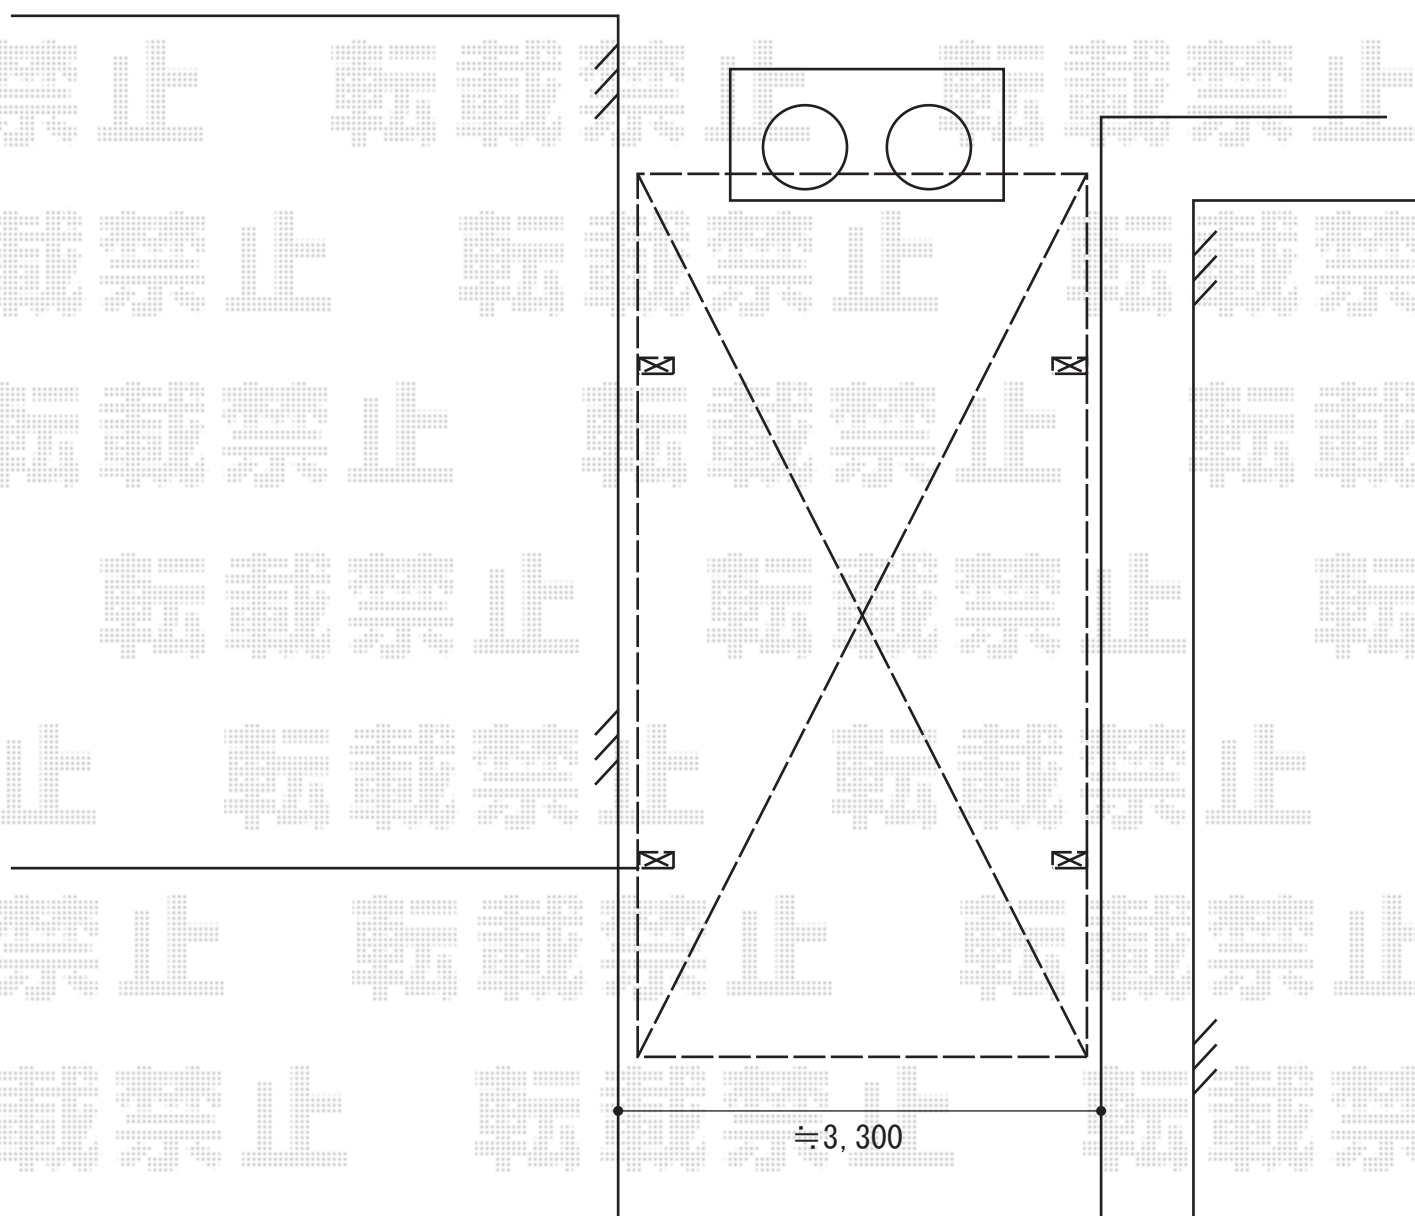

# カーポート 施工概略図

YKK AP レイナワンポートグラン 積雪~20cm対応  
幅= 3,034mm  
奥行= 5,768mm  
色： カームブラック  
屋根材： 熱線遮断ポリカーボネート(クリアマット)  
柱仕様： ハイルフ柱仕様 (有効高 約2,300mm)

2014-10-249439

担当者

塚田