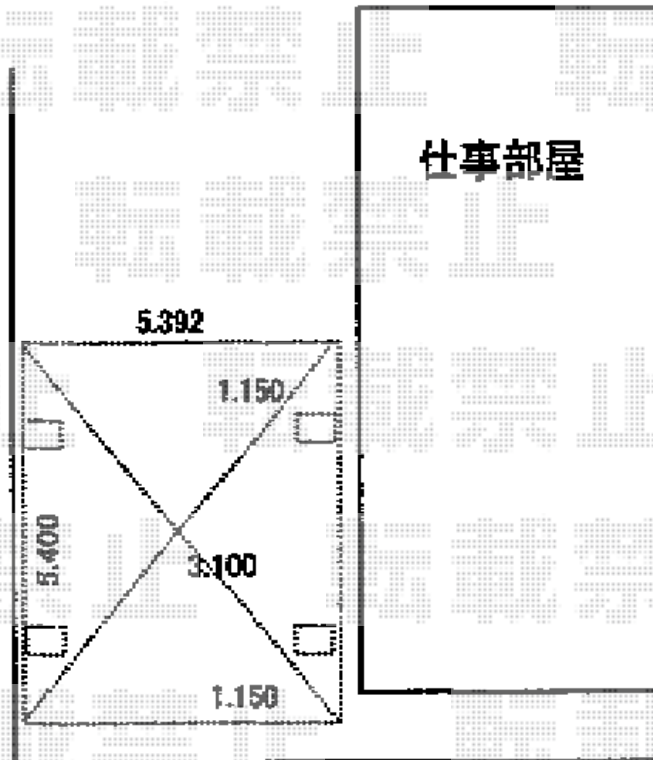

# カーポート工事 施工概略図

YKK AP レイナツインポートグラン 積雪～20cm対応  
幅= 5,392mm  
奥行= 5,400mm  
色： プラチナステン  
屋根材： 熱線遮断ポリカーボネート（アースブルーマット調）  
柱仕様： ハイルフ柱仕様（有効高 約2,350mm）

横断面図

2014-10-249442

担当者

塚田