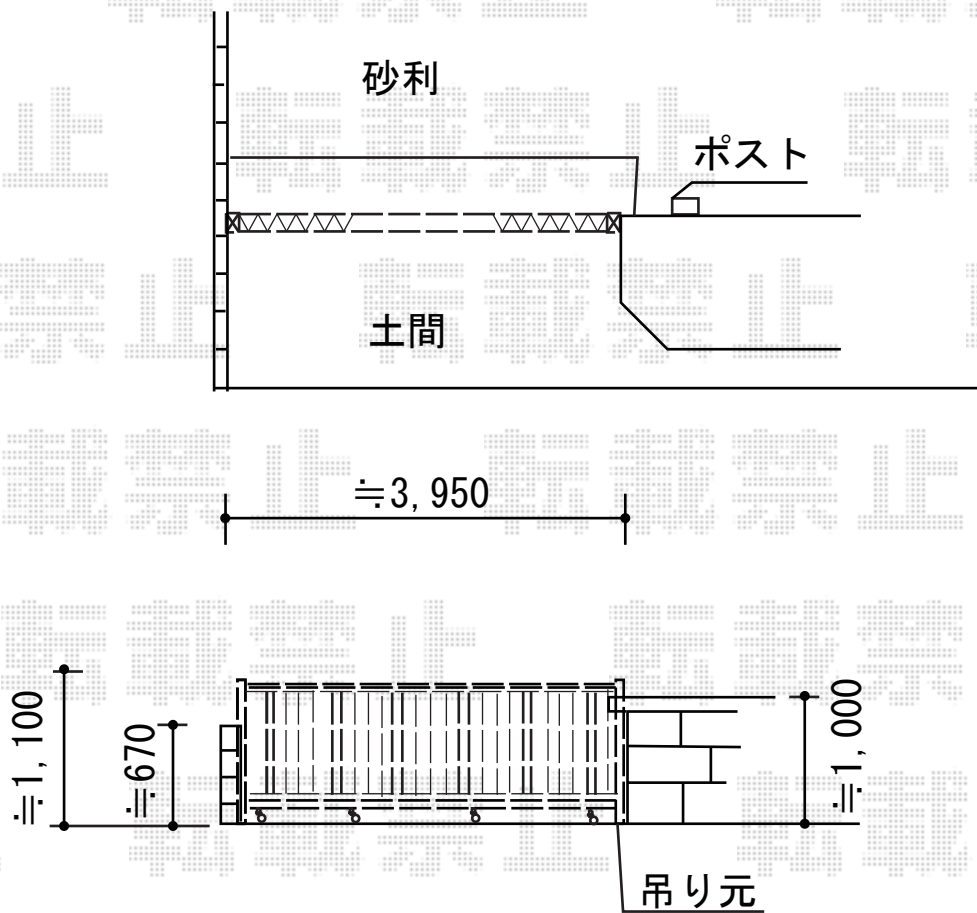

カーゲート工事 施工概略図

TOEX シャレオ伸縮2型 ノンレール 片開き 390S
開口幅= 3,770mm
全幅= 3,925mm
たたみ幅= 643mm
高さ= 1,100mm
色： マイルドブラック
キャスター数： 4箇所
落棒数： 2本

2014-10-249465

担当者

松本