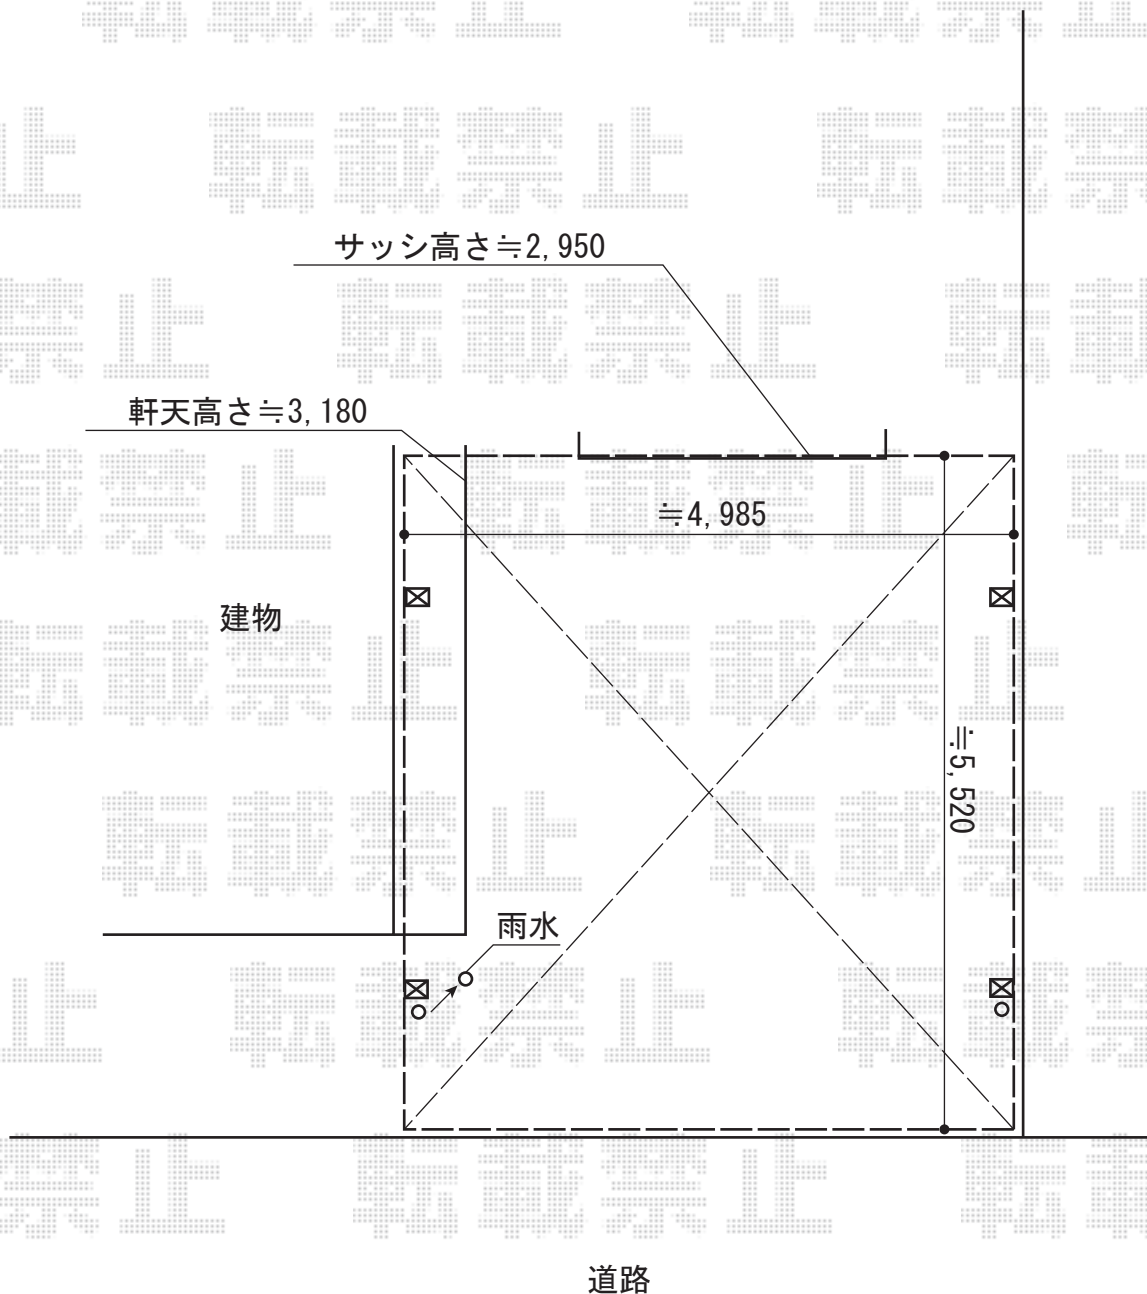

カーポート工事 施工概略図

TOEX アーキデュオ プレミアムワイド マテリアルカラー 積雪~20cm対応
幅= 5,438mm
奥行= 5,762mm
色： シャイングレー+クリエラスク
屋根材： ポリカーボネート（クリアマット・すりガラス調）
柱仕様： ロング柱28仕様（有効高 約2,800mm）

2014-10-249474

担当者

邑智

エクスショップ

現場状況や作図制限により概略図の内容と多少の違いが生じることがございます。
施工時は、現場優先とさせて頂きたく思いますので、お立会い頂き、最終のご指示のほど、何卒、宜しくお願い致します。
全ての著作権はエクスショップに帰属します。当社とのお取引目的以外の使用・複製・転載は如何なる場合も禁止しております。