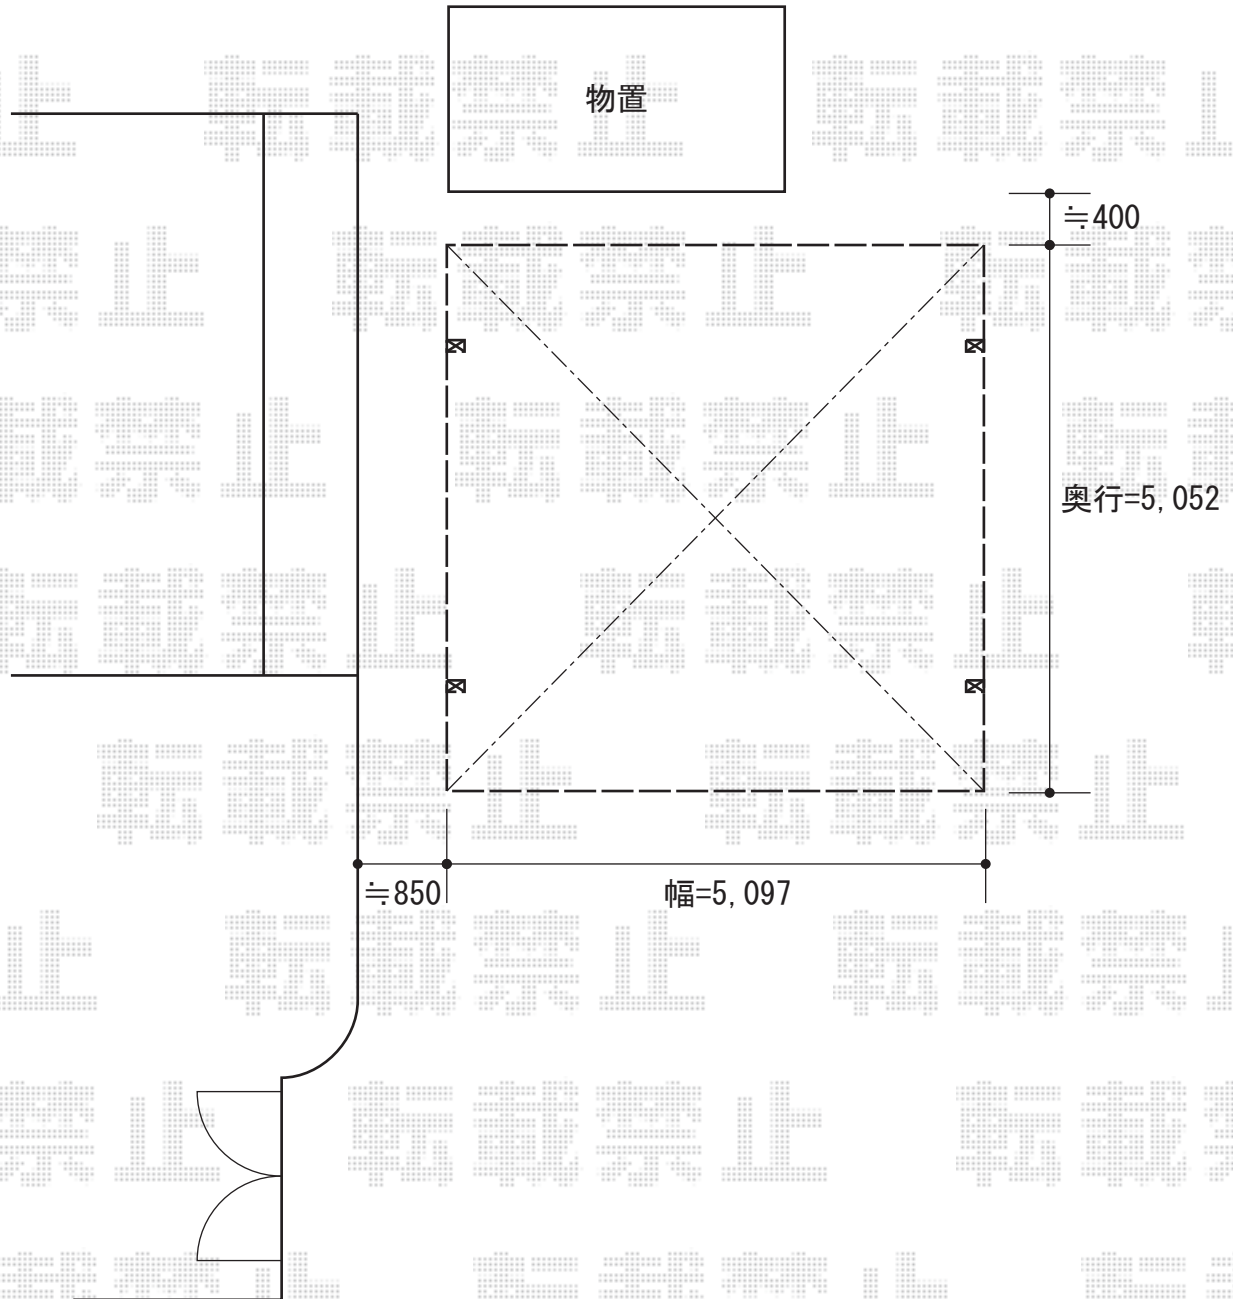

カーポート 施工概略図

YKK AP レイナツインポートグラン 積雪～20cm対応
幅= 5,097mm
奥行= 5,052mm
色： プラチナステン
屋根材： ポリカーボネート（スモークブラウン）
柱仕様： 標準柱仕様（有効高 約2,000mm）

YKK AP レイナツインポートグラン 【片側】サイドパネル
奥行サイズ： 長さ51用
高さ： 1,873mm
色： プラチナステン
パネル材： ポリカーボネート（スモークブラウン）
柱仕様： 標準/間柱1本