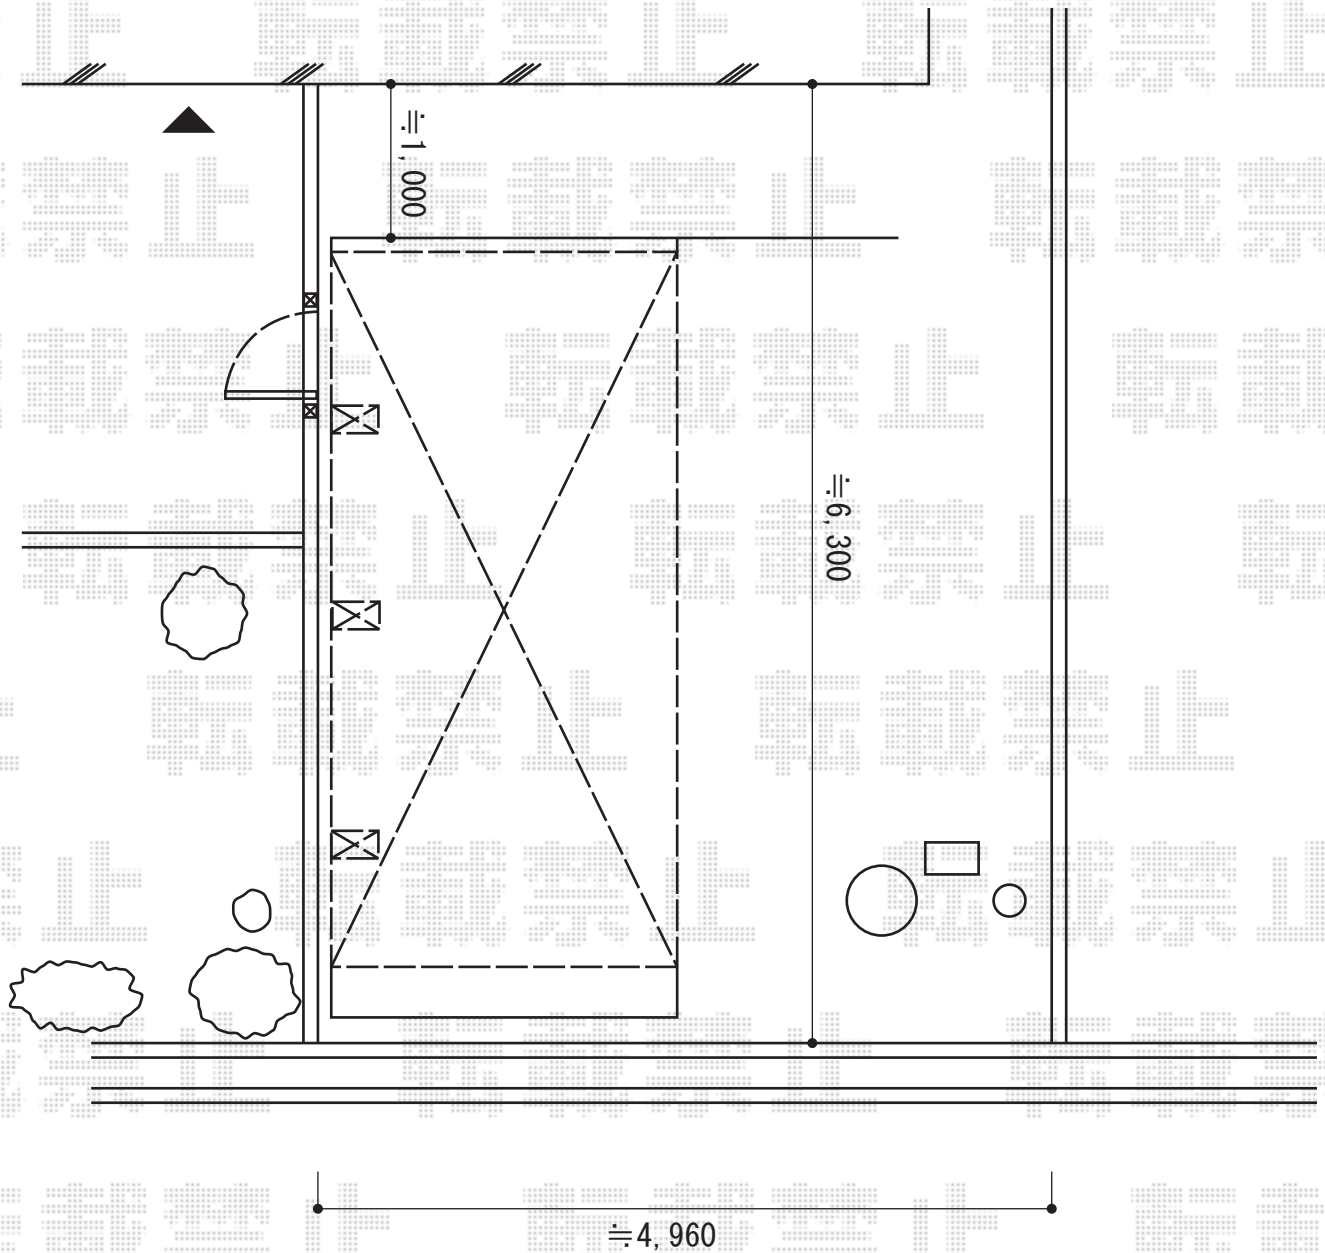

カーポートお見積書 施工概略図

YKK AP レイナポートグラン50 積雪～50cm対応

幅= 2,400mm

奥行= 5,052mm

色： カームブラック

屋根材： 熱線遮断ポリカーボネート（アースブルーマット調）

柱仕様： 標準柱仕様（有効高 約2,000mm）

2014-10-249524