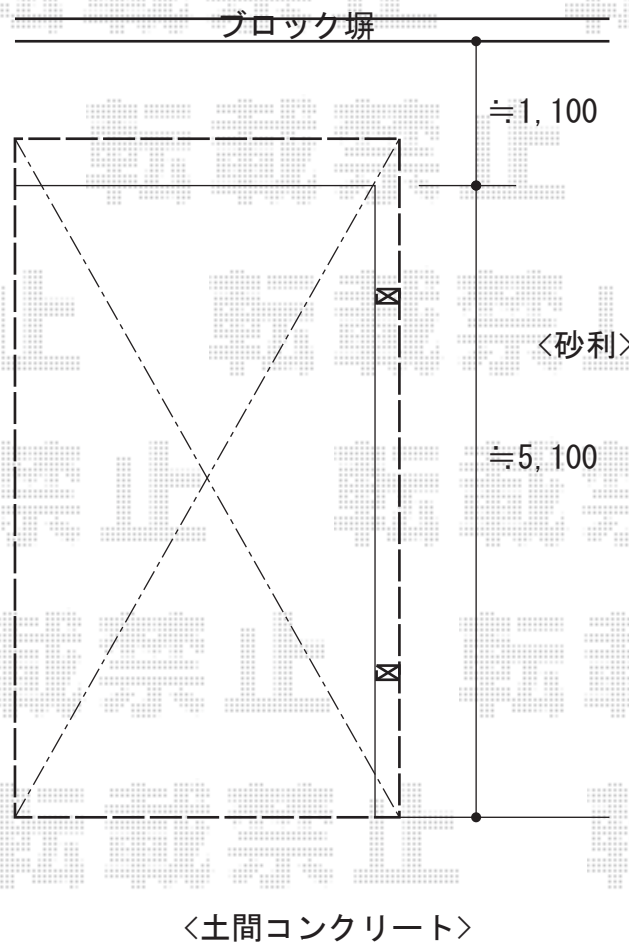

カーポート工事 施工概略図

YKK AP レイナポートグラン 積雪～20cm対応  
幅= 3,000mm  
奥行= 5,400mm  
色： プラチナステン  
屋根材： 熱線遮断ポリカーボネート(クリアマット)  
柱仕様： ハイルフ柱仕様 (有効高 約2,350mm)

YKK AP レイナポートグラン 水平式物干し 標準 2本入り×1  
色： プラチナステン

2014-10-249547	担当者	塚田
----------------	-----	----