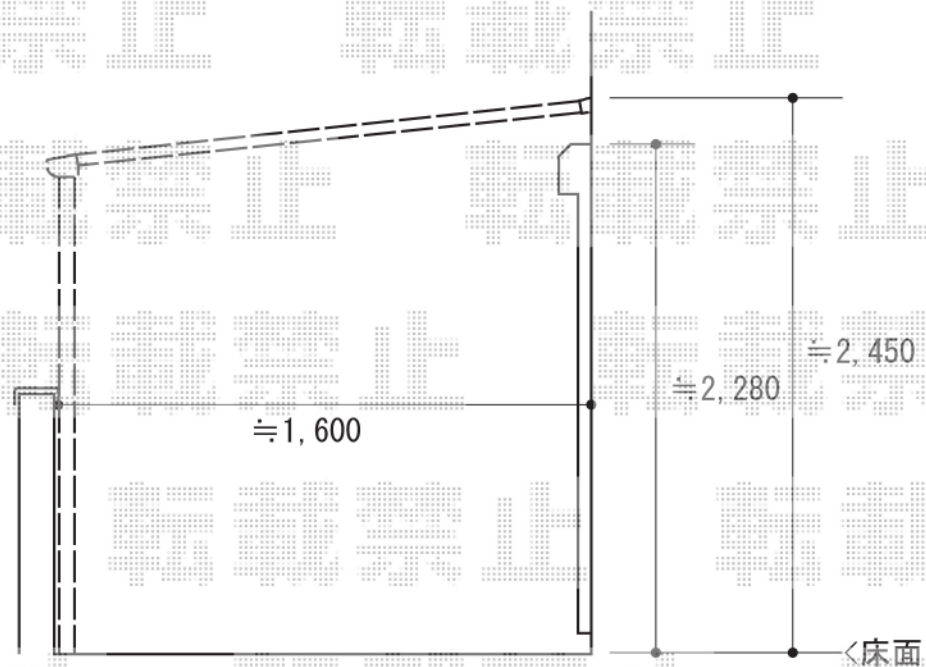

バルコニー屋根 施工概略図

トステム 上下移動物干し
仕様： 2本入り
色： シャイングレー

トステム ライザーテラスII F型 屋根タイプ 単体 積雪～20cm対応
間口= メーター5000通し (柱芯々4,800mm 屋根幅5,020mm)
出幅= 6尺 (1,785mm)
色： シャイングレー
屋根材： ポリカーボネート (クリアマット/すりガラス調)
柱仕様： 柱位置固定タイプ (柱2本)
施工方法： 下止め仕様
柱固定部品仕様： 中間用×2

トステム 前後移動物干し
仕様： ワイド 2本入り
色： シャイングレー
数量： 1セット
前後移動竿掛け： 2個入り×1

※詳細な設置位置は施工時お打合せくださいませ

2014-10-249576	担当者	谷
----------------	-----	---