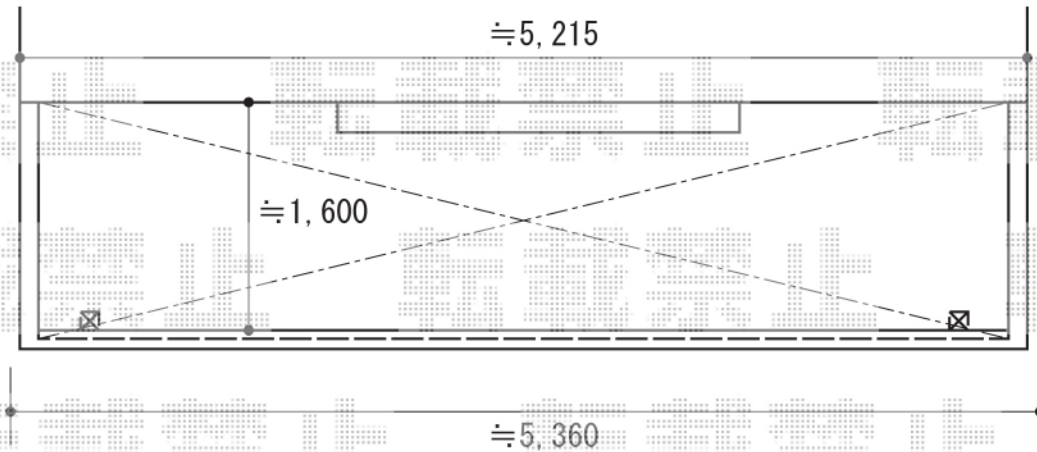

バルコニー屋根 施工概略図

トステム 上下移動物干し
仕様： 2本入り
色： シャイングレー

トステム ライザーテラスII F型 屋根タイプ 単体 積雪～20cm対応
間口= メーター5000通し (柱芯々4,800mm 屋根幅5,020mm)
出幅= 6尺 (1,785mm)
色： シャイングレー
屋根材： ポリカーボネート (クリアマット/すりガラス調)
柱仕様： 柱位置固定タイプ (柱2本)
施工方法： 下止め仕様
柱固定部品仕様： 中間用×2

トステム 前後移動物干し
仕様： ワイド 2本入り
色： シャイングレー
数量： 1セット
前後移動竿掛け： 2個入り×1

※詳細な設置位置は施工時お打合せくださいませ

2014-10-249576	担当者	谷
----------------	-----	---