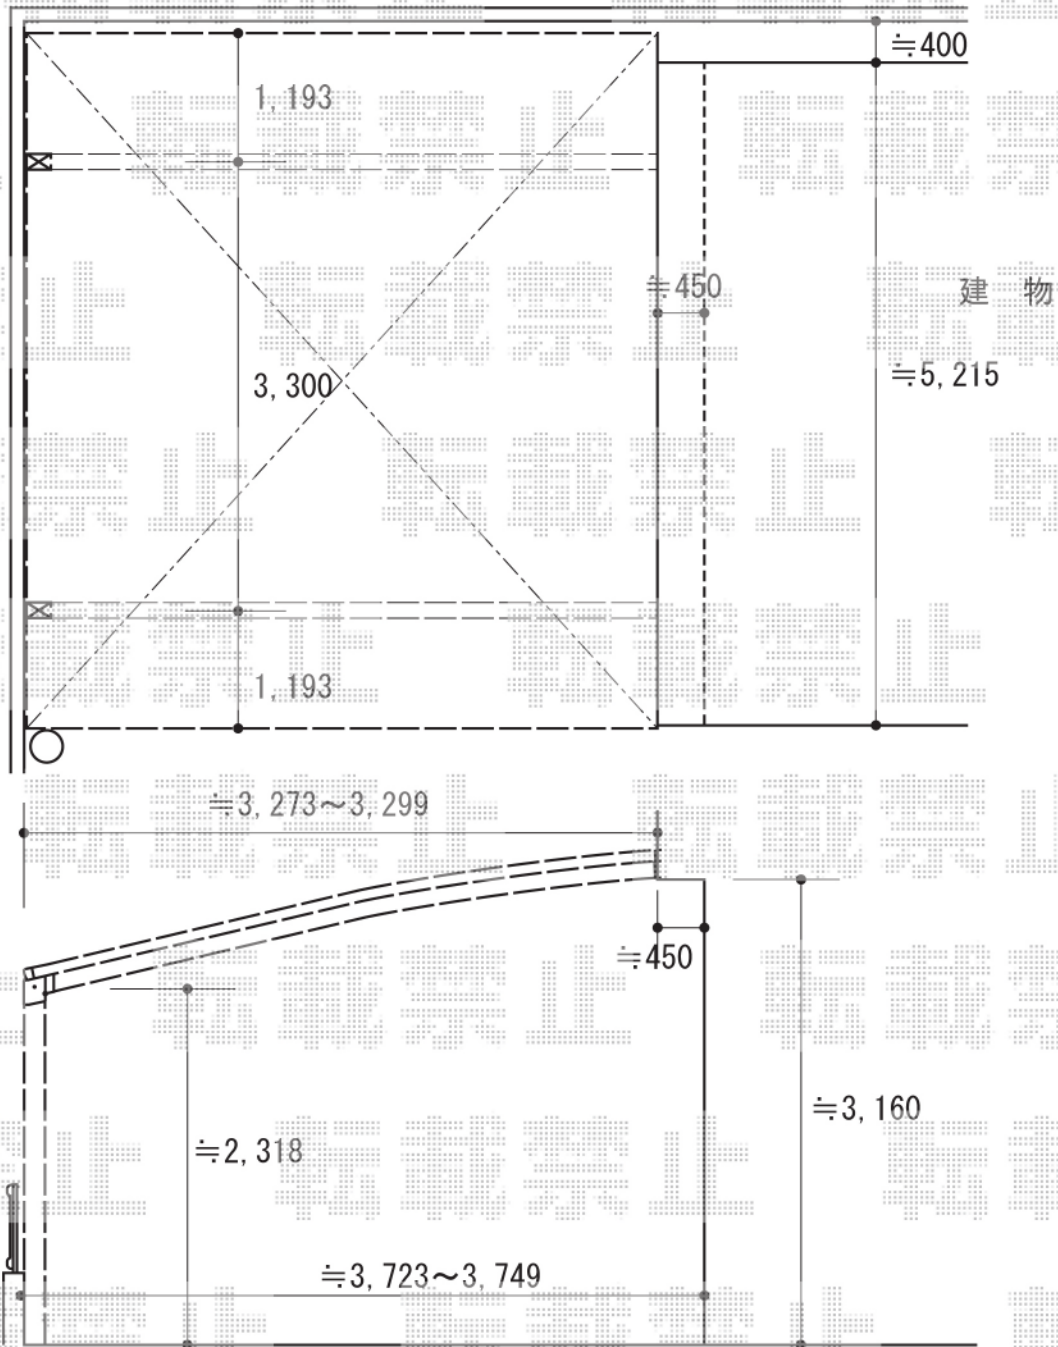

カーポート 施工概略図

トステム ルーフポートシグマIII 積雪～20cm対応  
 幅= 3,499mm  
 奥行= 5,686mm  
 色： シャイングレー  
 屋根材： ガリレポリカ（クリアマット・すりガラス調）  
 柱仕様： ロング柱23仕様（有効高 約2,750mm）

トステム 収納式物干し  
 仕様： 標準 2本入り  
 色： シャイングレー

2014-10-249576

担当者

谷