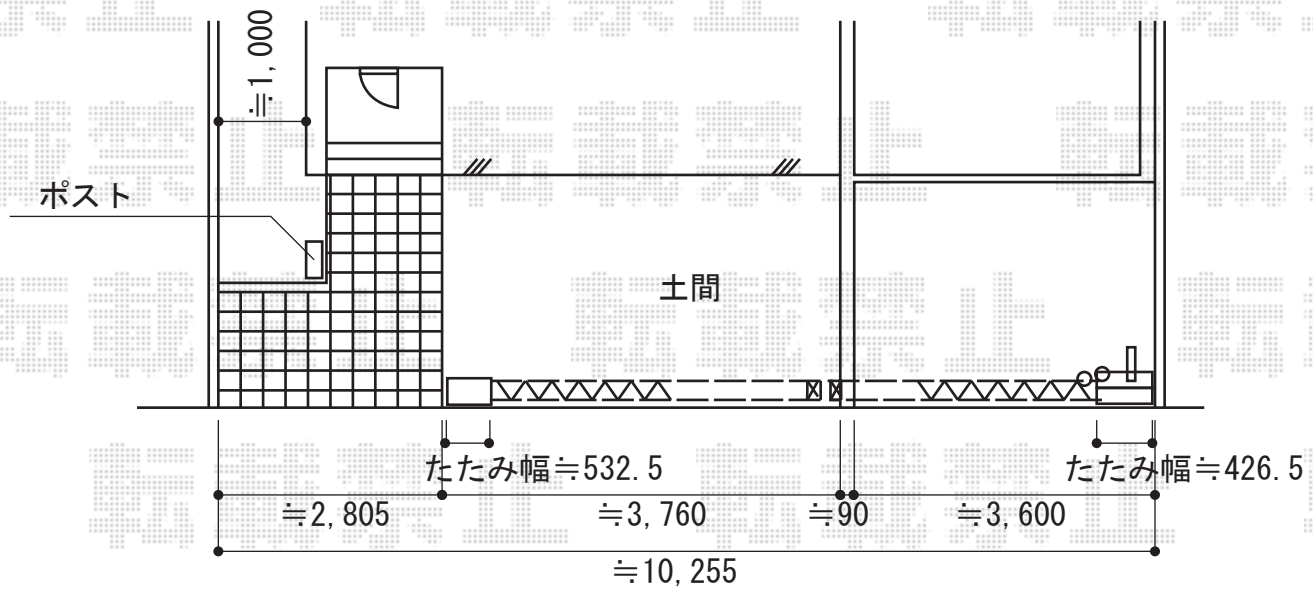

カーゲート 施工概略図

Value Select トリップゲート RB型 ノンレール 片開き 38S

開口幅= 3,753mm

全幅= 3,853mm

たたみ幅= 426.5mm

高さ= 1,200mm

色：【仮】ステンカラー

キャスター数：3箇所

落棒数：2本

台数：2台

※商品の設置の取り合い等は、施工時お打合せくださいませ
※施工後、お車の出し入れが難しくなる可能性があります

2014-10-249578

担当者

松本

エクスショップ

現場状況や作図制限により概略図の内容と多少の違いが生じることがございます。
施工時は、現場優先とさせて頂きたく思いますので、お立会い頂き、最終のご指示のほど、何卒、宜しくお願い致します。
全ての著作権はエクスショップに帰属します。当社とのお取引目的以外の使用・複製・転載は如何なる場合も禁止しております。