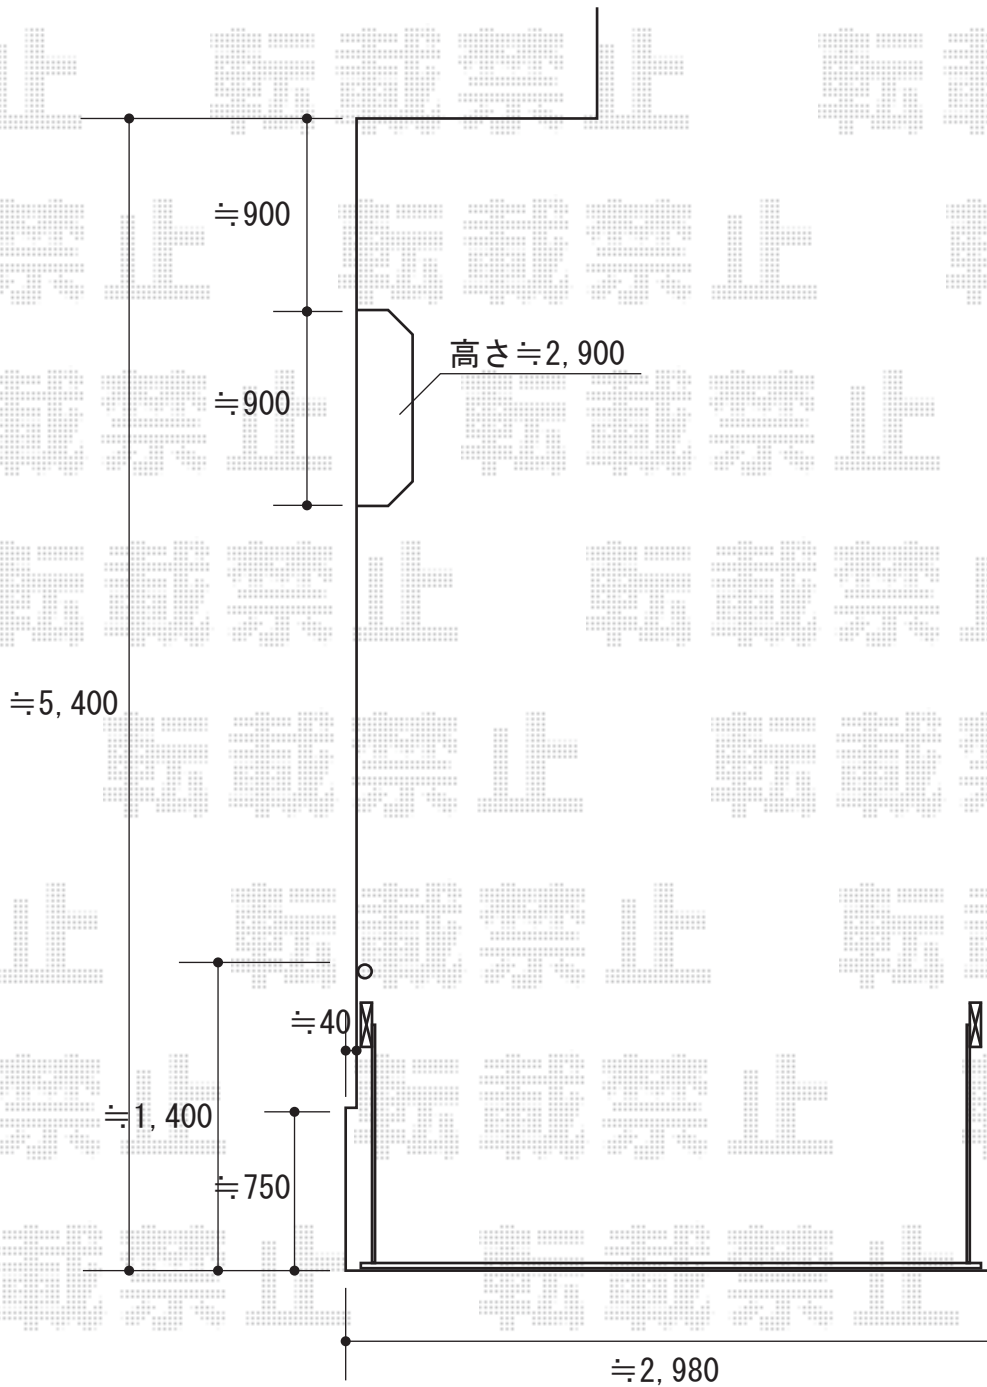

カーゲート 施工概略図

TOEX オーバードアS2型 電動式
本体 (W×H) = 【特注】 (2,840mm × 1,200mm)
色 : アイボリーホワイト
柱仕様 : ハイルフ柱仕様 (有効通過高2,150mm)
駆動 : 1モーター外観左側駆動/AC100V結線用柱仕様
リモコン : 標準1個入り

2014-10-249589

担当者

松本