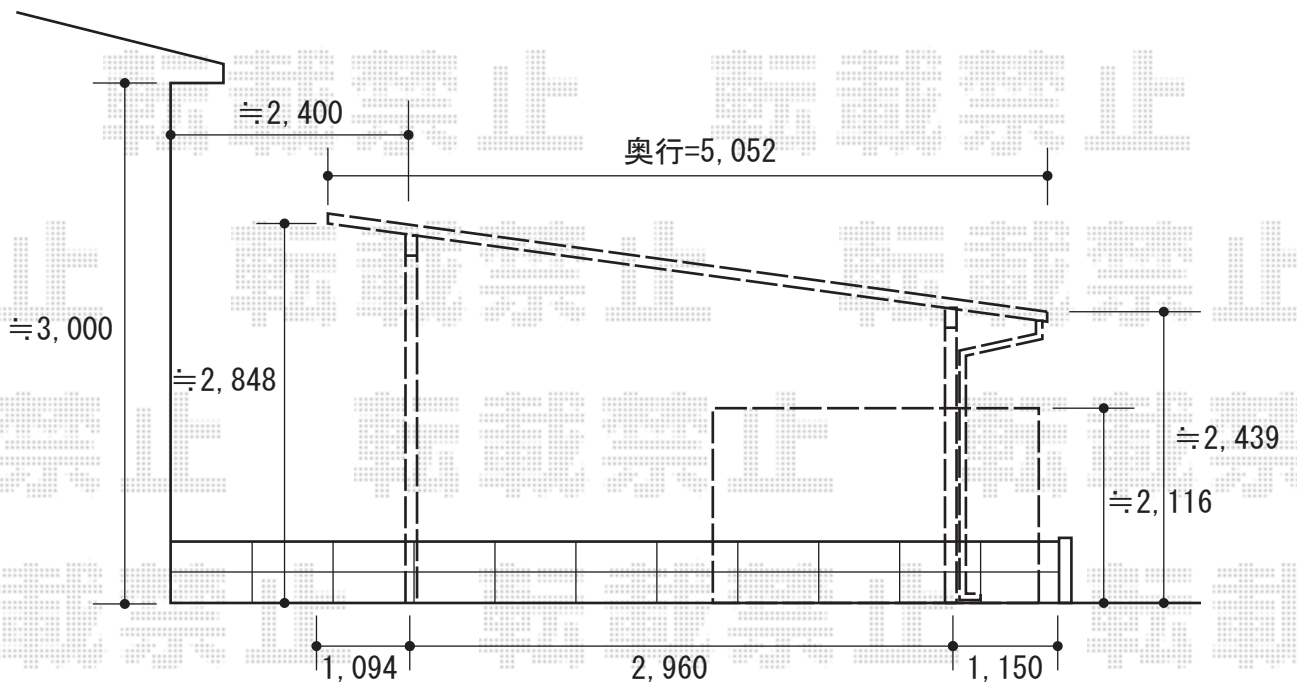

カーポート・物置 施工概略図

YKK AP エフルージュ ツイン 積雪~20cm対応
 幅= 5,098mm
 奥行= 5,052mm
 色： プラチナステン
 屋根材： ポリカーボネート（アースブルー）
 柱仕様： ハイルフ柱仕様（有効高 約2,350mm）

2014-10-249590

担当者

邑智