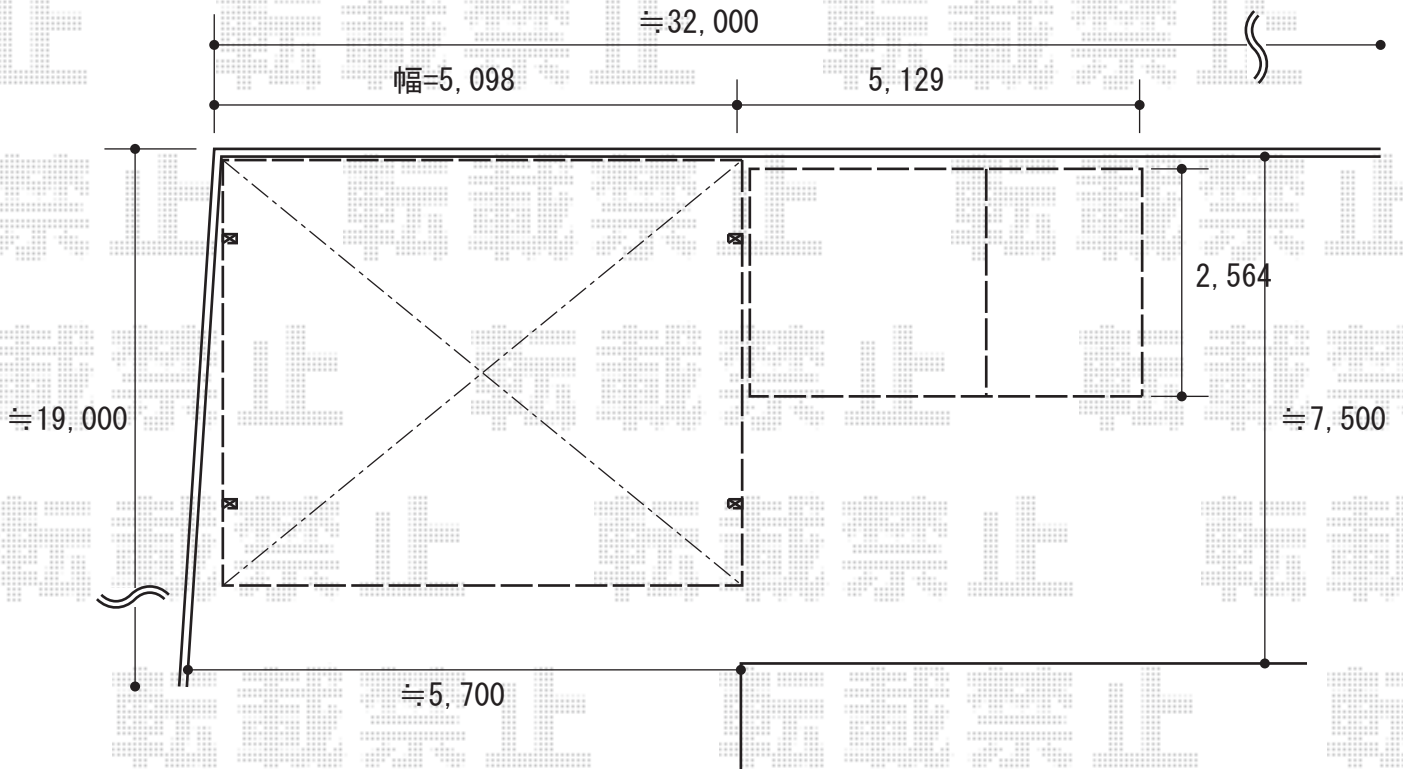

カーポート・物置 施工概略図

YKK AP エフルージュ ツイン 積雪~20cm対応
 幅= 5,098mm
 奥行= 5,052mm
 色： プラチナステン
 屋根材： ポリカーボネート（アースブルー）
 柱仕様： ハイルフ柱仕様（有効高 約2,350mm）

2014-10-249590

担当者

邑智