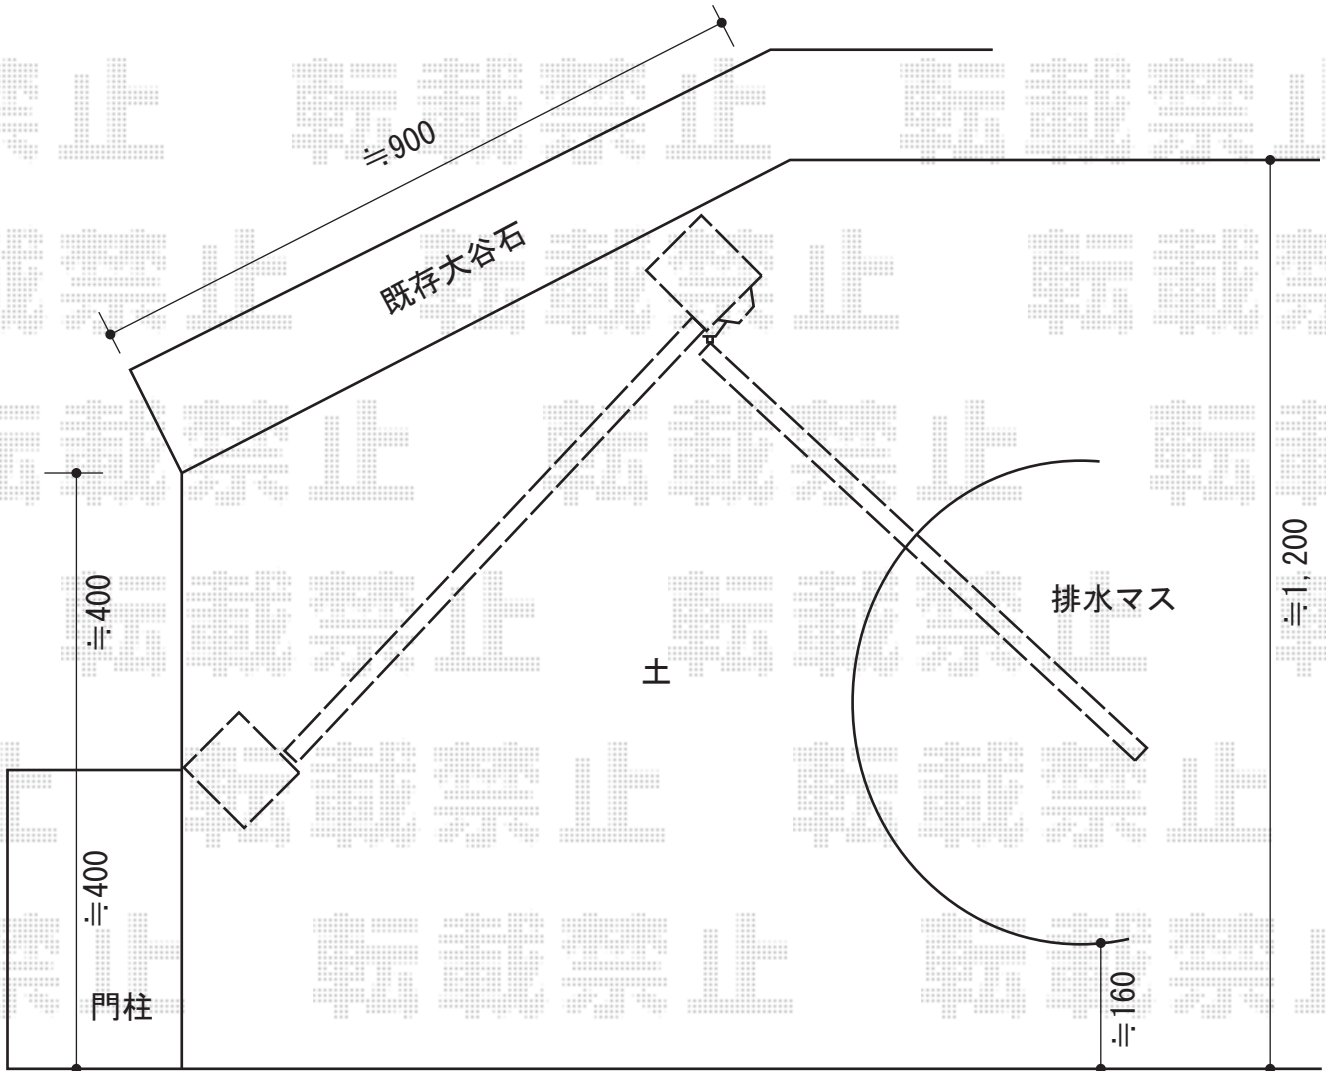

門扉 施工概略図

TOEX キャスティナF型 片開き 柱使用
扉幅 = 800mm
扉高 = 1,400mm
色 : オータムブラウン/把手色 シルバー1色
錠 : キャスティナB錠
開き : 内開き

2014-10-249611

担当者

松保