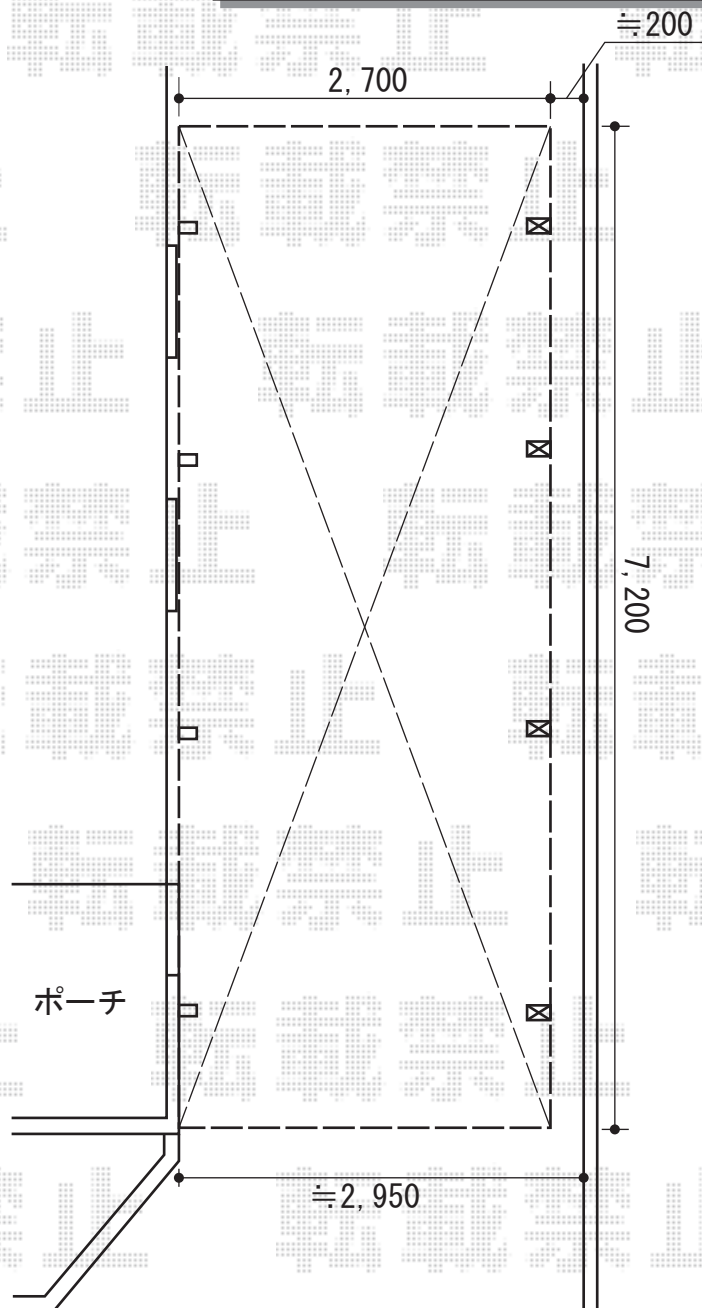

カーポート工事 施工概略図

YKK AP レイナポートグラン50 延長 積雪50cm対応
幅= 2,700mm
奥行= 7,200mm
色： プラチナステン
屋根材： ポリカーボネート（アースブルー）
柱仕様： ハイルフ柱仕様（有効高 約2,350mm）

YKK AP レイナポートグラン50 着脱式サポート 標準・ハイルフ兼用 3本入り×1セット
色： プラチナステン

YKK AP レイナポートグラン50 着脱式サポート 標準・ハイルフ兼用 1本入り×1セット
色： プラチナステン

YKK AP レイナポートグラン50 屋根ふき材補強部品 2セット
色： カームブラック*1色のみ

2014-10-249621

担当者

邑智