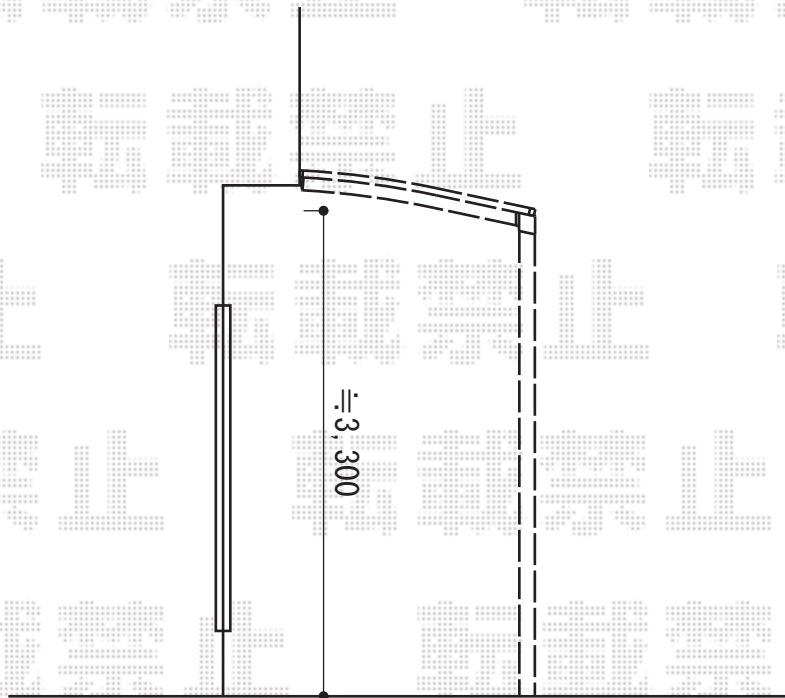

カーポート工事 施工概略図

トステム ルーフポートシグマIII 1500 落雪後枠 積雪~50cm対応  
幅= 3,023mm  
奥行= 4,982mm  
色： オータムブラウン  
屋根材： ポリカーボネート（ブラウン）  
柱仕様： ロング柱23仕様（有効高 約2,732mm）

トステム ルーフポートシグマIII 収納式物干し 標準 2本入り×1セット  
色： オータムブラウン

トステム ルーフポートシグマIII 収納式物干し 標準 1本入り×1セット  
色： オータムブラウン