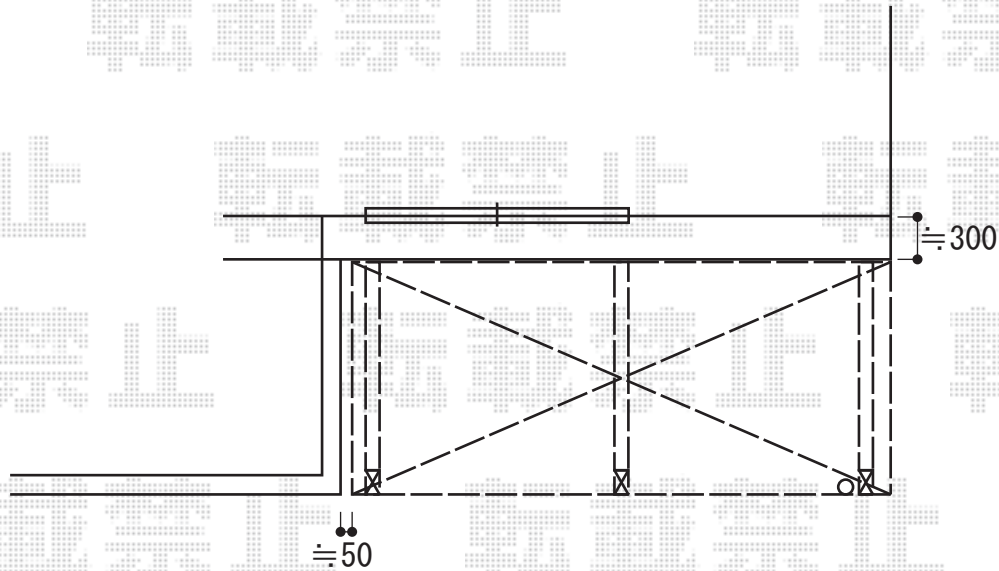

カーポート工事 施工概略図

トステム ルーフポートシグマIII 1500 落雪後枠 積雪~50cm対応  
幅= 3,023mm  
奥行= 4,982mm  
色： オータムブラウン  
屋根材： ポリカーボネート（ブラウン）  
柱仕様： ロング柱23仕様（有効高 約2,732mm）

トステム ルーフポートシグマIII 収納式物干し 標準 2本入り×1セット  
色： オータムブラウン

トステム ルーフポートシグマIII 収納式物干し 標準 1本入り×1セット  
色： オータムブラウン