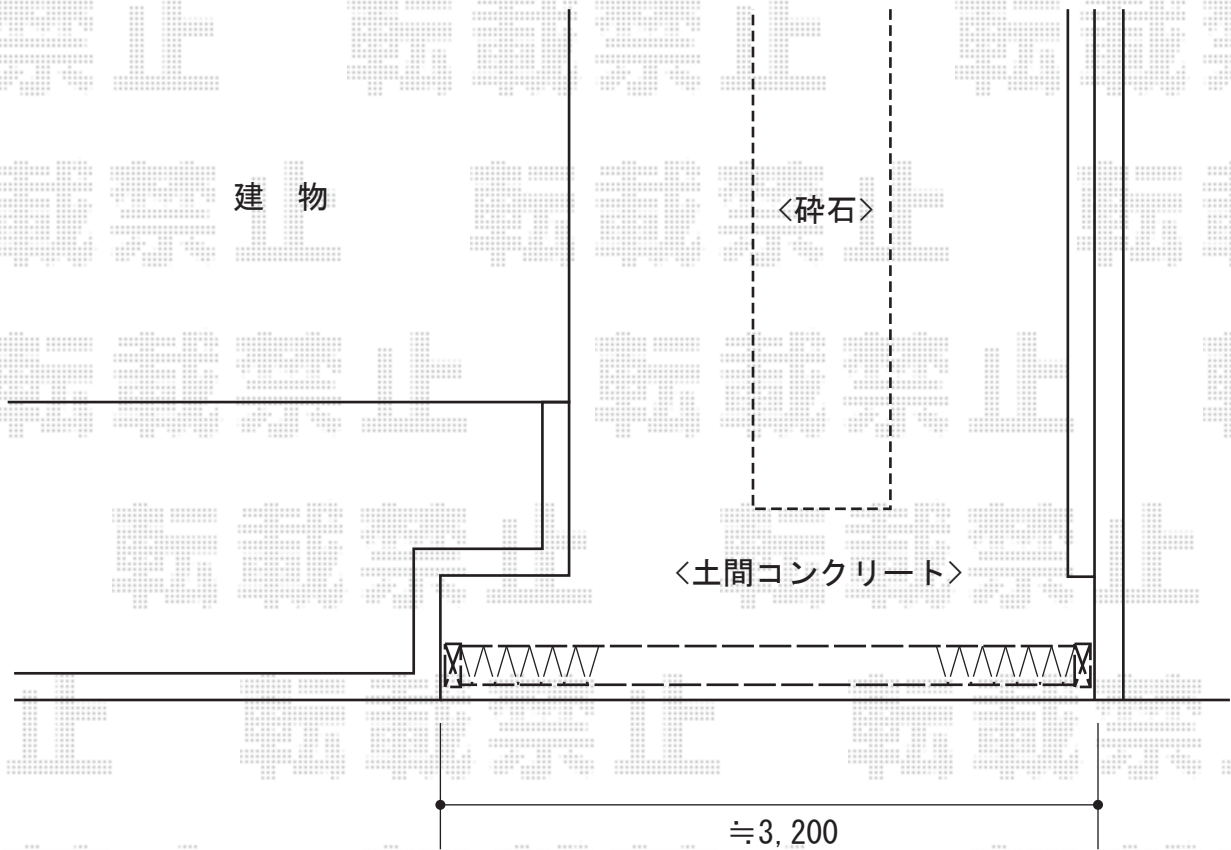

カーゲート工事 施工概略図

YKK AP レイオス3型(ペットガード) ノンレール 片開き 33S
開口幅=3,257mm
全幅=3,357mm
たたみ幅=709mm
高さ=柱:1,170 mm 扉:1,150mm
色:カームブラック
キャスター数:3箇所
落棒数:3本

2014-10-249856

担当者

松本