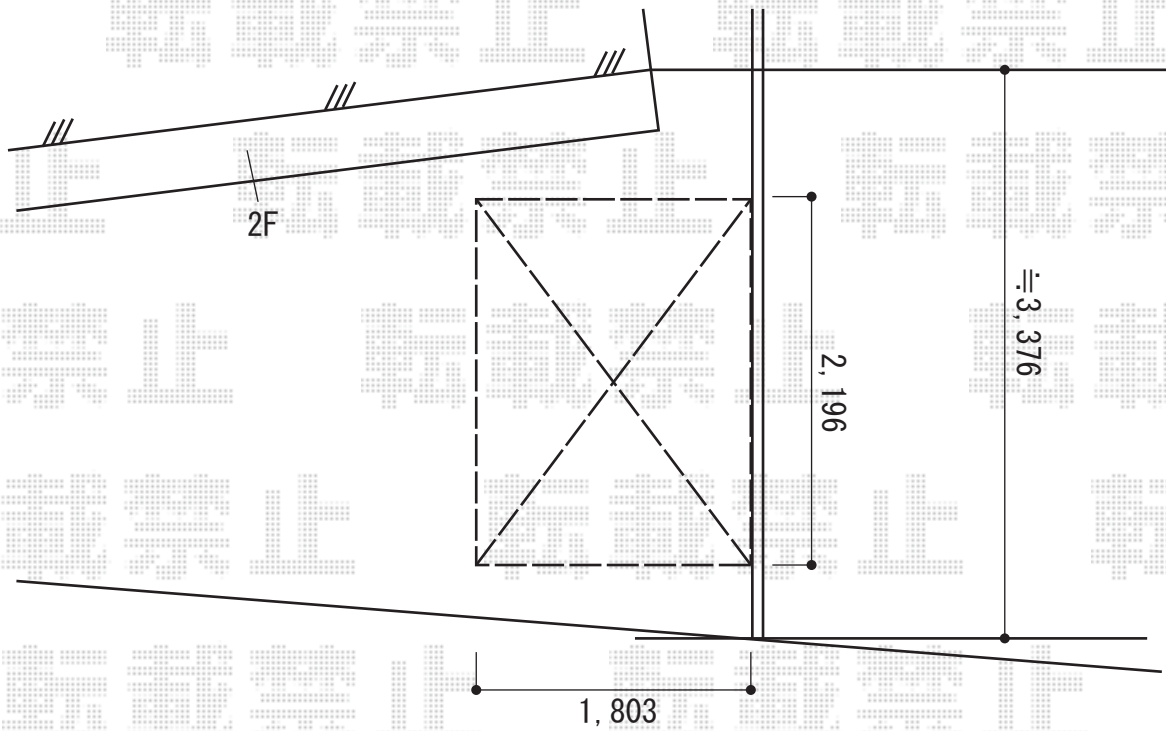

# サイクルポート 施工概略図

TOEX アーキフィット ミニ 積雪~20cm対応  
幅=1,803mm  
奥行=2,196mm  
色：ナチュラルシルバー  
屋根材：ポリカーボネート（クリアマット・すりガラス調）  
柱仕様：ロング柱仕様（有効高 約2,412.5mm）

2014-10-249860

担当者

酒井

エクスショップ

現場状況や作図制限により概略図の内容と多少の違いが生じることがございます。  
施工時は、現場優先とさせていただきますので、お立会い頂き、最終のご指示のほど、何卒、宜しくお願い致します。  
全ての著作権はエクスショップに帰属します。当社とのお取引目的以外の使用・複製・転載は如何なる場合も禁止しております。