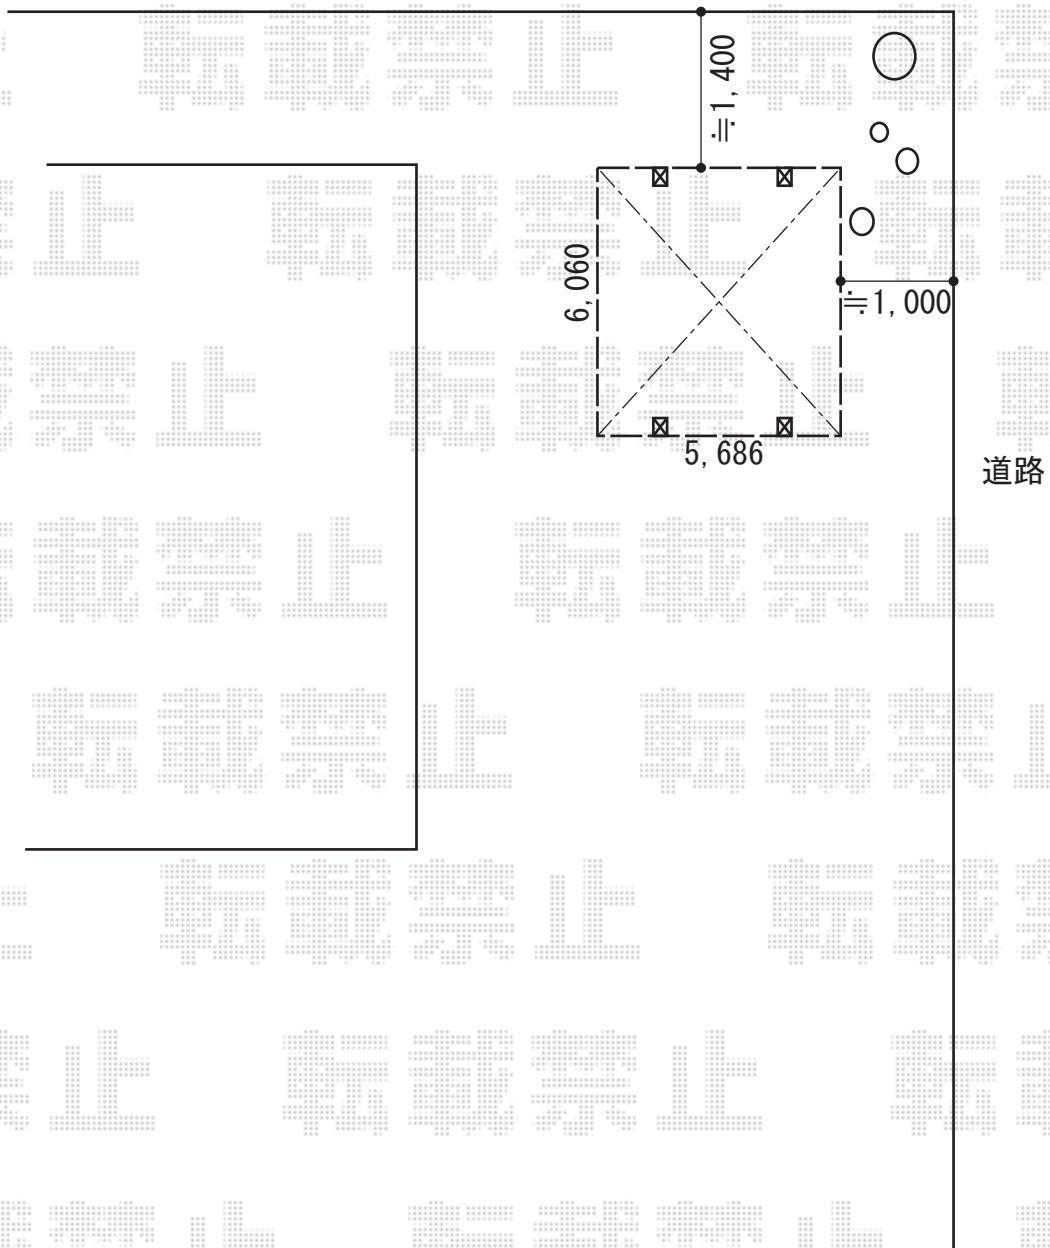

カーポート 施工概略図

トステム カーブポートシグマIII ワイド 積雪～20cm対応
幅= 6,060mm
奥行= 5,686mm
色： シャイングレー
屋根材： ポリカーボネート（ブルースモーク）
柱仕様： ロング柱23仕様（有効高 約2,300mm）

2014-10-249888

担当者

邑智