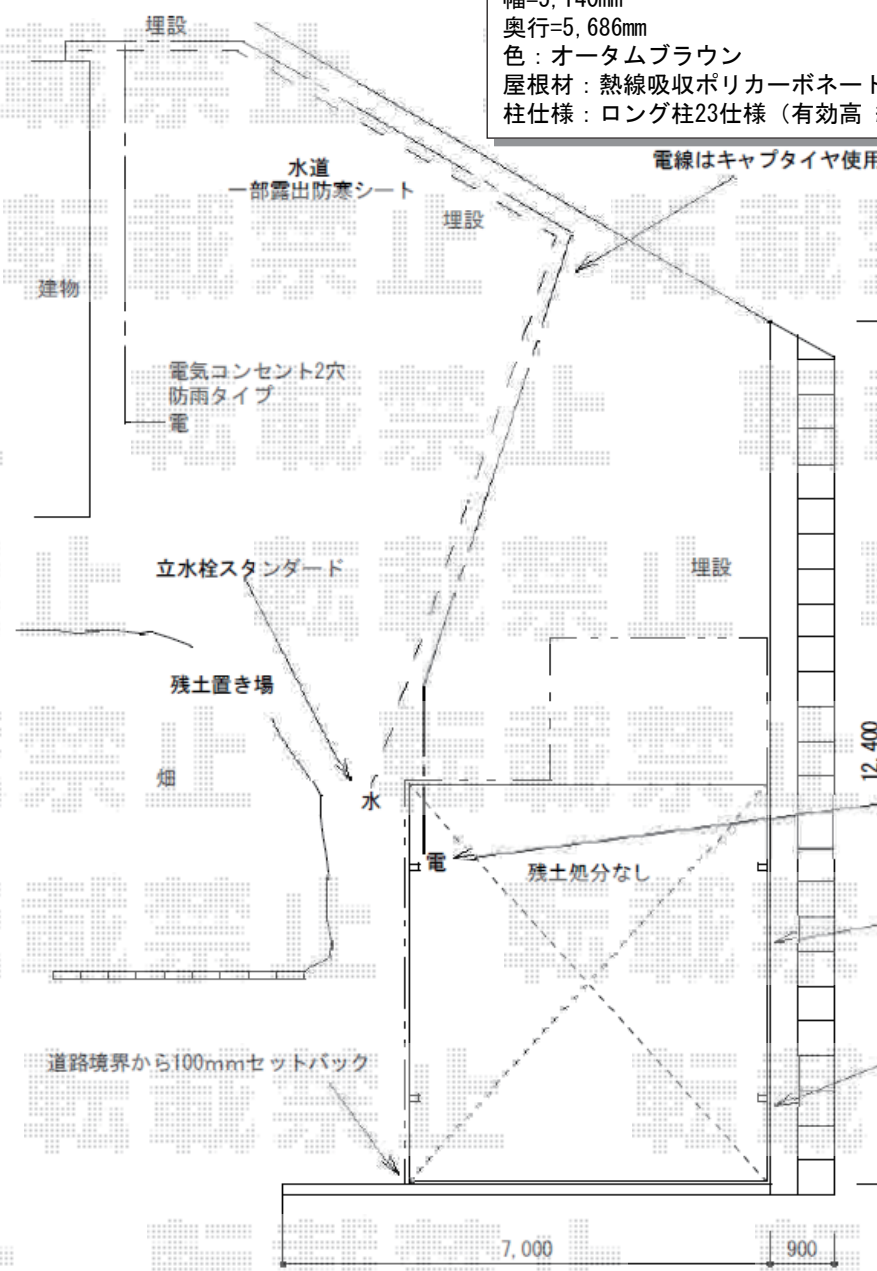

カーポート工事 施工概略図

トステム カーポートシグマIII ワイド 積雪~20cm対応
 幅=5,140mm
 奥行=5,686mm
 色：オータムブラウン
 屋根材：熱線吸収ポリカーボネート（ライトブルーマット調）
 柱仕様：ロング柱23仕様（有効高 約2,300mm）

トステム 【外観右側】カーポートシグマIII サイドパネル
 奥行サイズ：長さ57用
 高さ=3段 (H500+H800+H800)
 色：オータムブラウン
 パネル材：ポリカーボネート（ブルースモーク）
 柱仕様：ロング柱23仕様/間柱4本