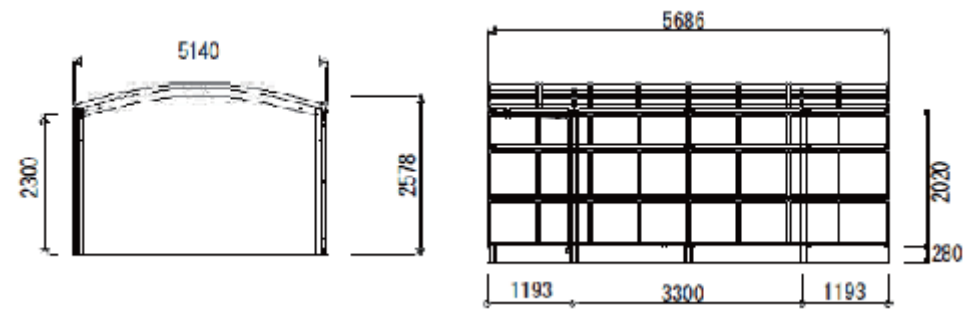

カーポート工事 施工概略図

トステム カーポートシグマIII ワイド 積雪~20cm対応
 幅=5,140mm
 奥行=5,686mm
 色：オータムブラウン
 屋根材：熱線吸収ポリカーボネート（ライトブルーマット調）
 柱仕様：ロング柱23仕様（有効高 約2,300mm）

トステム 【外観右側】カーポートシグマIII サイドパネル
 奥行サイズ：長さ57用
 高さ=3段 (H500+H800+H800)
 色：オータムブラウン
 パネル材：ポリカーボネート（ブルースモーク）
 柱仕様：ロング柱23仕様/間柱4本