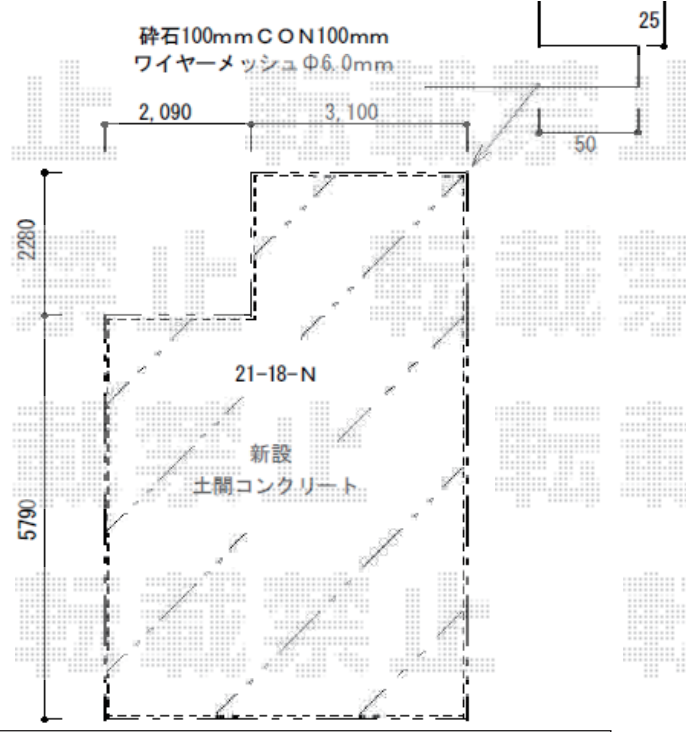

カーポート工事 施工概略図

トステム カーポートシグマIII ワイド 積雪~20cm対応
 幅=5,140mm
 奥行=5,686mm
 色：オータムブラウン
 屋根材：熱線吸収ポリカーボネート（ライトブルーマット調）
 柱仕様：ロング柱23仕様（有効高 約2,300mm）

トステム 【外観右側】カーポートシグマIII サイドパネル
 奥行サイズ：長さ57用
 高さ=3段 (H500+H800+H800)
 色：オータムブラウン
 パネル材：ポリカーボネート（ブルースモーク）
 柱仕様：ロング柱23仕様/間柱4本